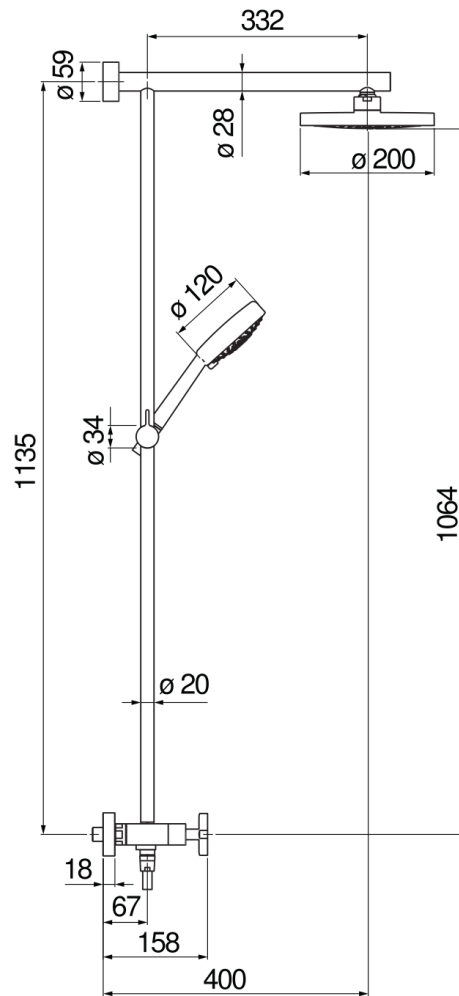

ESPECIFICACIONES

Grupo externo

Velvet black

Rociador orientable \varnothing 200 mm ABS

Desviador con retorno automático

Soporte ducha de mano deslizable y orientable

Ducha de mano con 4 chorros y flexible 150 cm

Embalaje: 117 x 42 x 8,5 cm / 0,041769 m³ / 9 kg

DIAGRAMA DE FLUJO: AGUA CALIENTE/FRIA

DIAGRAMA DE FLUJO: AGUA MEZCLADA