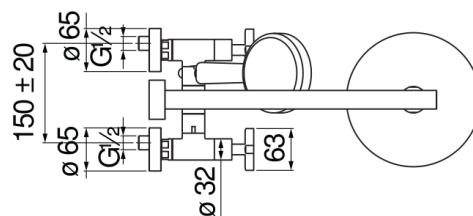

ESPECIFICACIONES

Grupo externo

Velvet black

Rociador orientable \varnothing 200 mm ABS

Desviador con retorno automático

Soporte ducha de mano deslizable y orientable

Ducha de mano con 4 chorros y flexible 150 cm

Embalaje: 117 x 42 x 8,5 cm / 0,041769 m³ / 9 kg

DIAGRAMA DE FLUJO: AGUA CALIENTE/FRIA

DIAGRAMA DE FLUJO: AGUA MEZCLADA