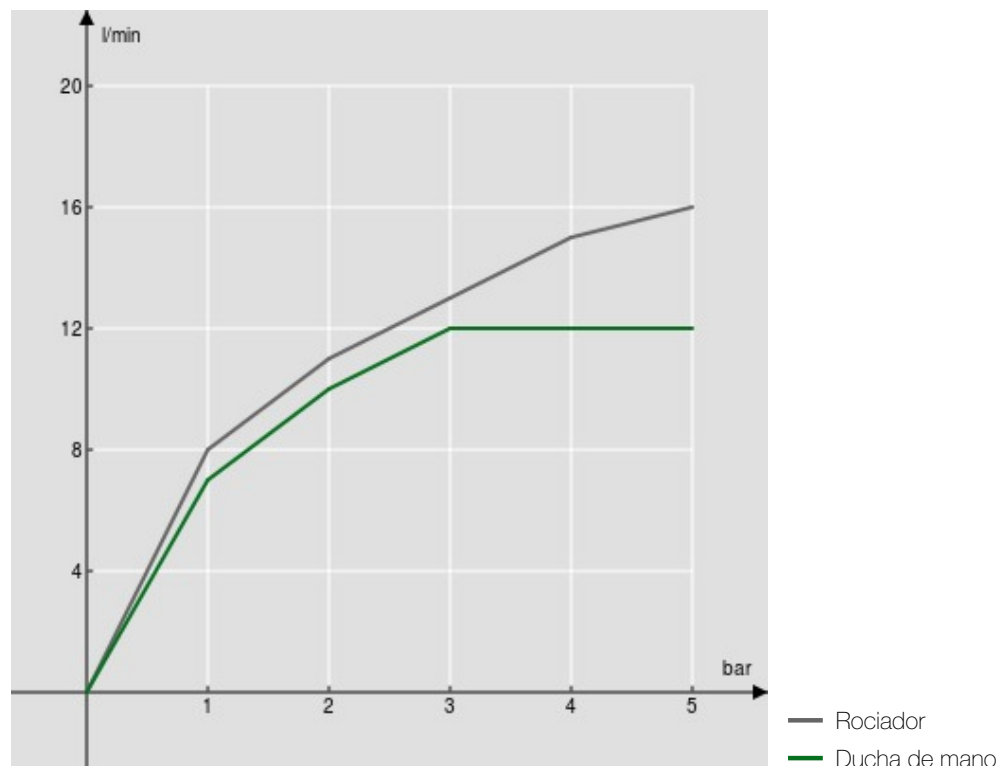

ESPECIFICACIONES

Grupo externo

Velvet black

Rociador orientable \varnothing 200 mm ABS

Desviador con retorno automático

Soporte ducha de mano deslizable y orientable

Ducha de mano con 4 chorros y flexible 150 cm

Embalaje: 117 x 42 x 8,5 cm / 0,041769 m³ / 9 kg

DIAGRAMA DE FLUJO: AGUA CALIENTE/FRIA

DIAGRAMA DE FLUJO: AGUA MEZCLADA