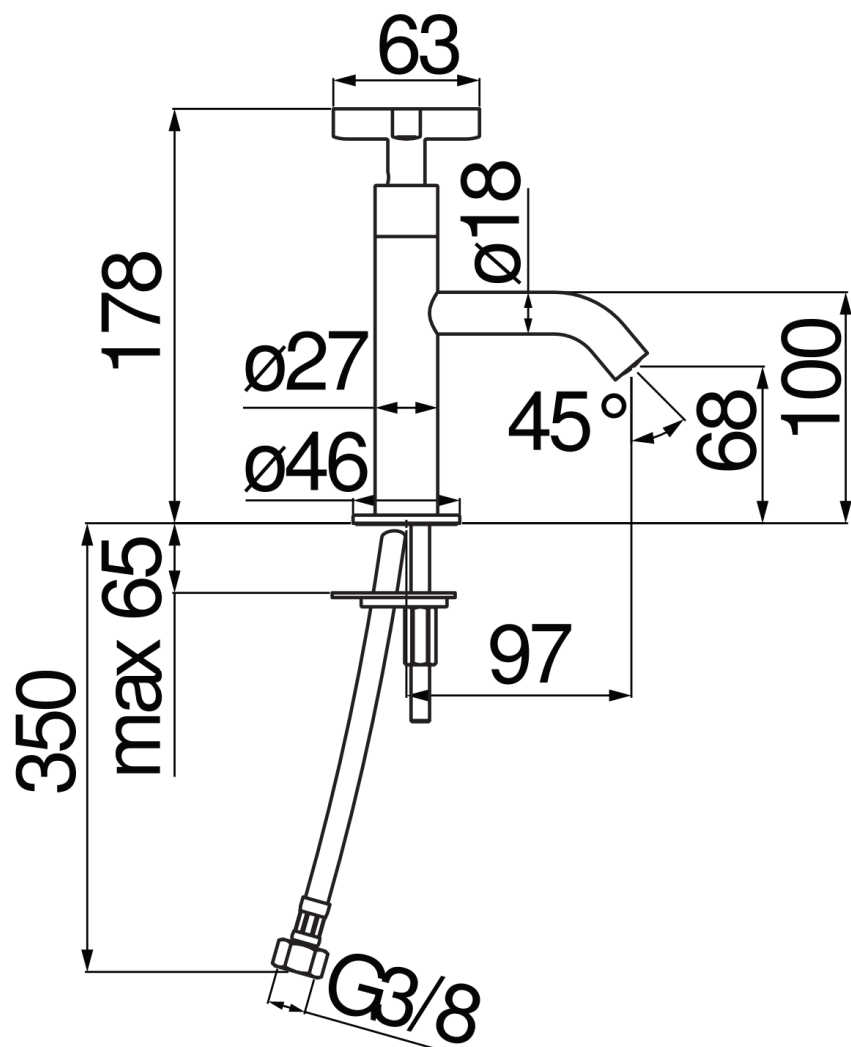

ESPECIFICACIONES

Grifo mono agua

Chrome

Aireador anticalcáreo M 16,5 x 1

Sin desagüe

Tubo flexible inox \varnothing 3/8"

Embalaje: 32 x 16,5 x 7 cm / 0,003696 m³ / 0,967 kg

CERTIFICACIONES

DIAGRAMA DE FLUJO: AGUA CALIENTE/FRIA