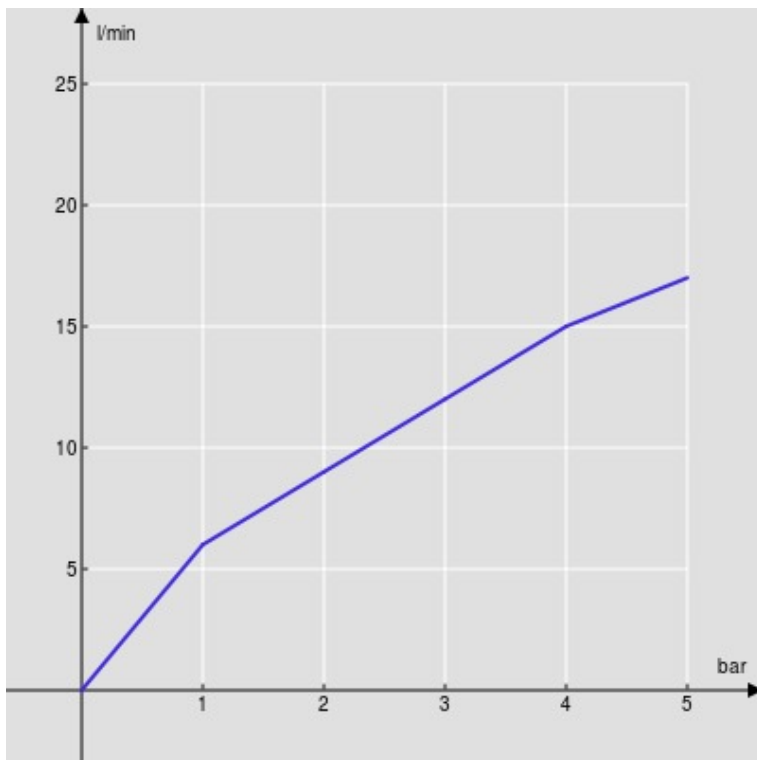

DIAGRAMA DE FLUJO: AGUA CALIENTE/FRIA