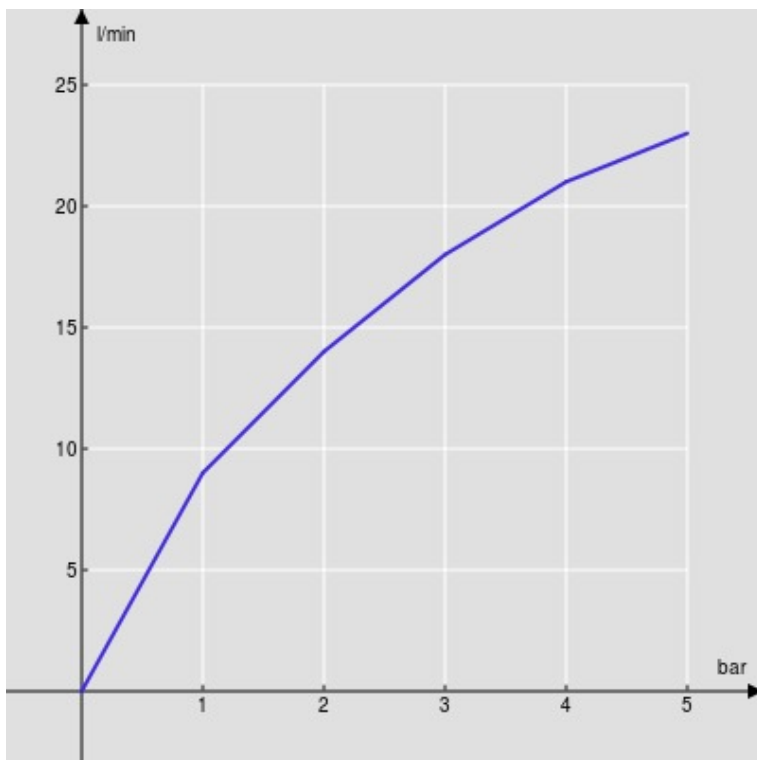

ESPECIFICACIONES

Bimando cuerpo alto

Chrome

Aireador anticalcáreo M 18,5 x 1

Caño giratorio

Desagüe 1 1/4" push

Flexibles inox de conexión ø 3/8"

Embalaje: 56,5 x 29 x 7,1 cm / 0,011633 m³ / 3,103 kg

CERTIFICACIONES

DIAGRAMA DE FLUJO: AGUA CALIENTE/FRIA

— Airedor

DIAGRAMA DE FLUJO: AGUA MEZCLADA

— Airedor