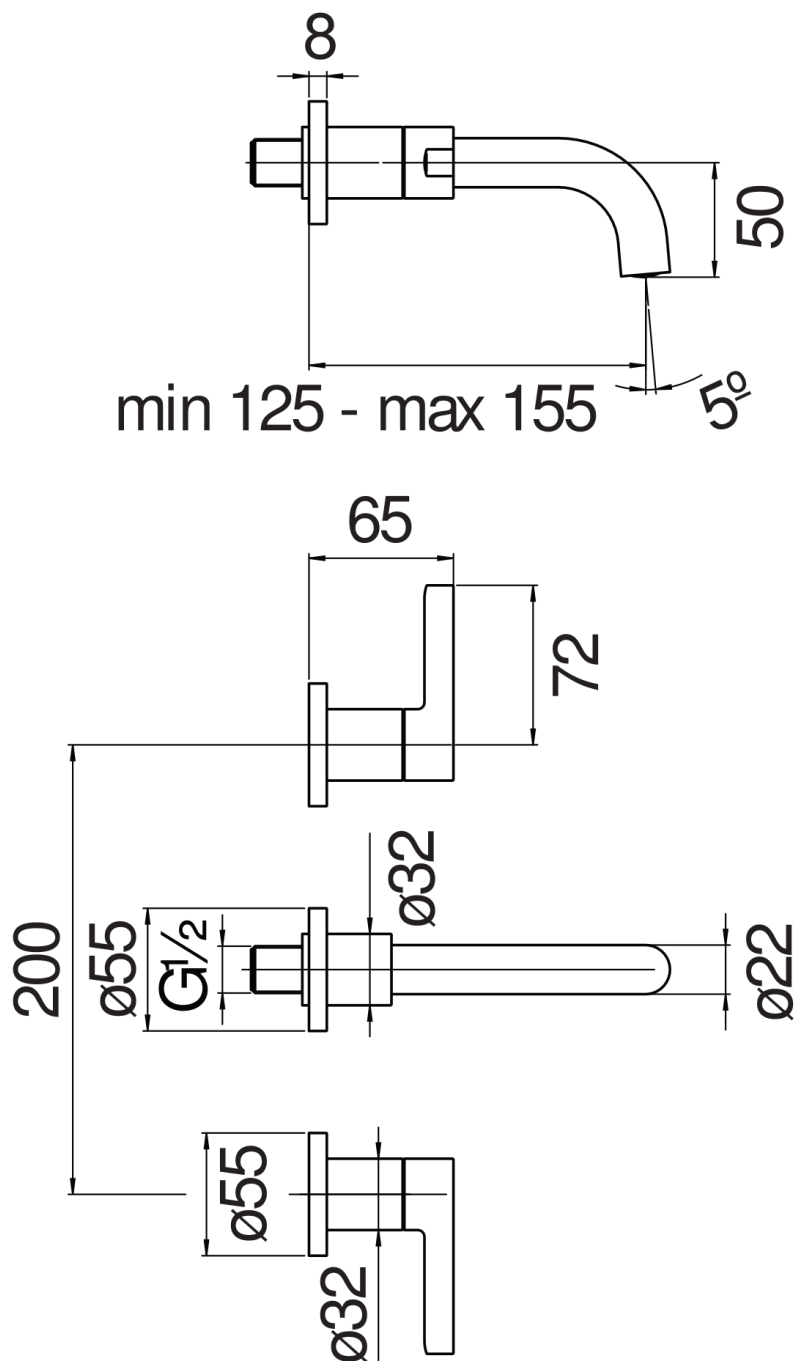

ESPECIFICACIONES

Parte externa batería 3 agujeros de pared

Velvet black

Aireador anticalcáreo M 18,5 x 1

Longitud del caño: mín. 125 - máx. 155 mm

Sin desagüe

Embalaje: 41 x 21 x 7 cm / 0,006027 m³ / 2,401 kg

DIAGRAMA DE FLUJO: AGUA CALIENTE/FRIA

DIAGRAMA DE FLUJO: AGUA MEZCLADA