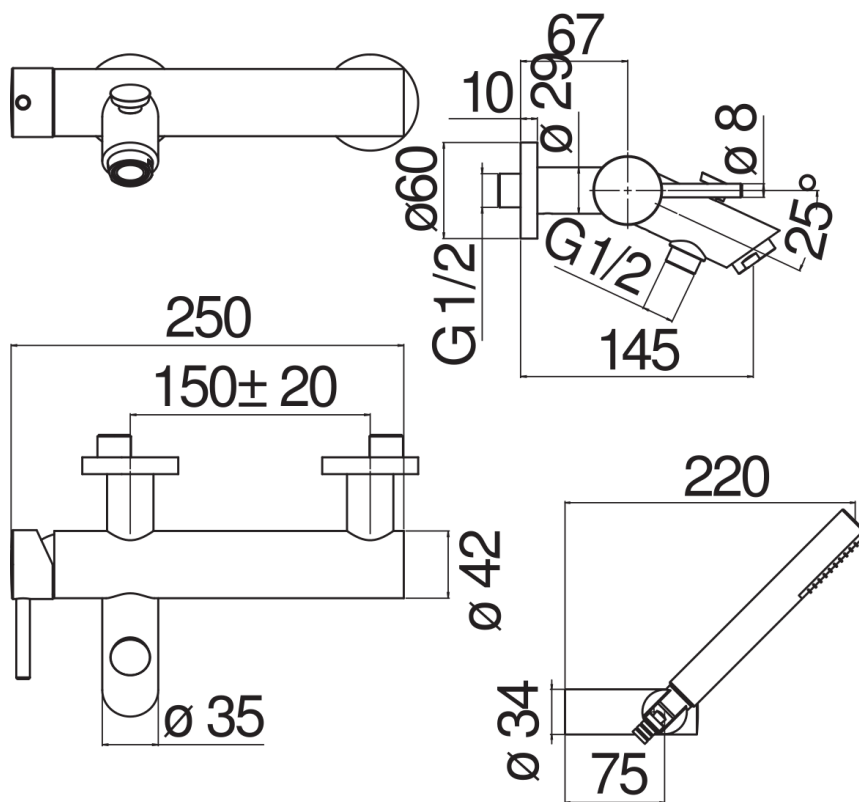

#### ESPECIFICACIONES

Monomando externo con set de ducha  
Velvet black  
Aireador anticalcáreo M 28 x 1  
Desviador con retorno automático  
Soporte orientable ducha de mano  
Ducha de mano monochorro y flexible 150 cm  
Cartucho a doble posición con limitador de caudal 50%  
Embalaje: 41 x 21 x 7 cm / 0,00603 m<sup>3</sup> / 3,09 kg

#### CERTIFICACIONES

DIAGRAMA DE FLUJO: AGUA CALIENTE/FRIA

DIAGRAMA DE FLUJO: AGUA MEZCLADA