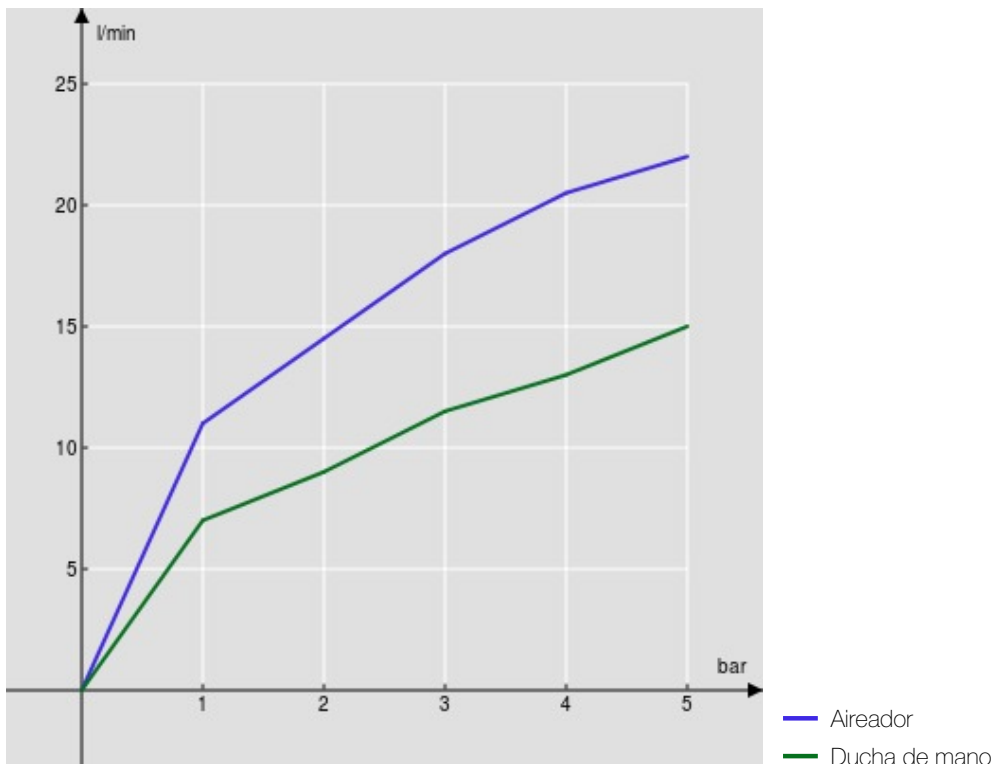

#### ESPECIFICACIONES

Monomando externo con set de ducha  
Velvet black  
Aireador anticalcáreo M 28 x 1  
Desviador con retorno automático  
Soporte orientable ducha de mano  
Ducha de mano monochorro y flexible 150 cm  
Cartucho a doble posición con limitador de caudal 50%  
Embalaje: 41 x 21 x 7 cm / 0,00603 m<sup>3</sup> / 3,09 kg

#### CERTIFICACIONES

DIAGRAMA DE FLUJO: AGUA CALIENTE/FRIA

DIAGRAMA DE FLUJO: AGUA MEZCLADA