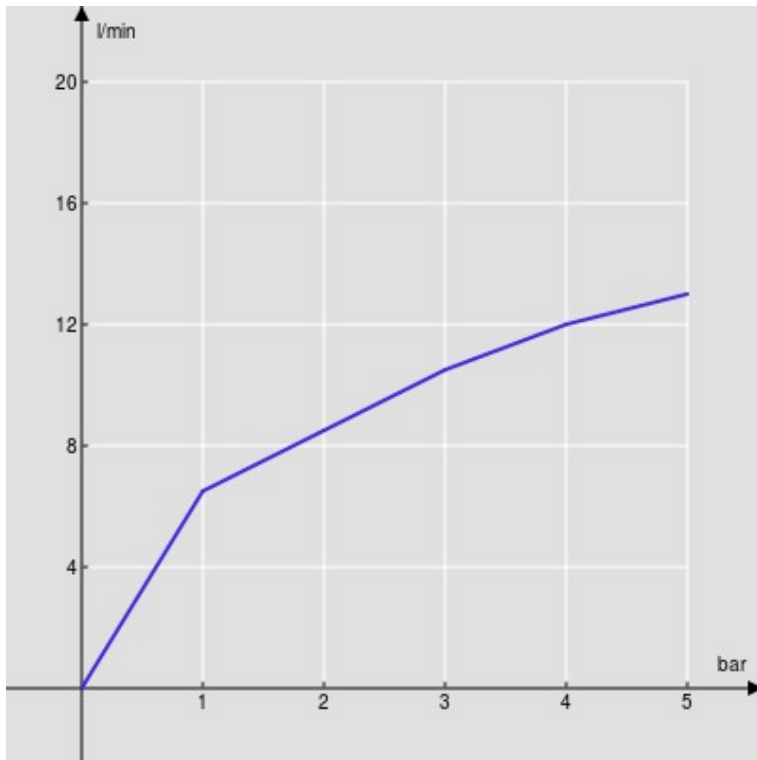

#### ESPECIFICACIONES

Monomando  
Cromo brillo  
Aireador anticalcáreo M 22 x 1, caudal 5 l/min  
Desagüe 1 1/4" con sistema patentado SNAP  
Flexibles inox de conexión  $\varnothing$  3/8"  
Cartucho a doble posición con limitador de caudal 50%  
Embalaje: 41,2 x 16,4 x 7,1 cm / 0,004797 m<sup>3</sup> / 1,78 kg

#### CERTIFICACIONES

DIAGRAMA DE FLUJO: AGUA CALIENTE/FRIA

— Airedor

DIAGRAMA DE FLUJO: AGUA MEZCLADA

— Airedor