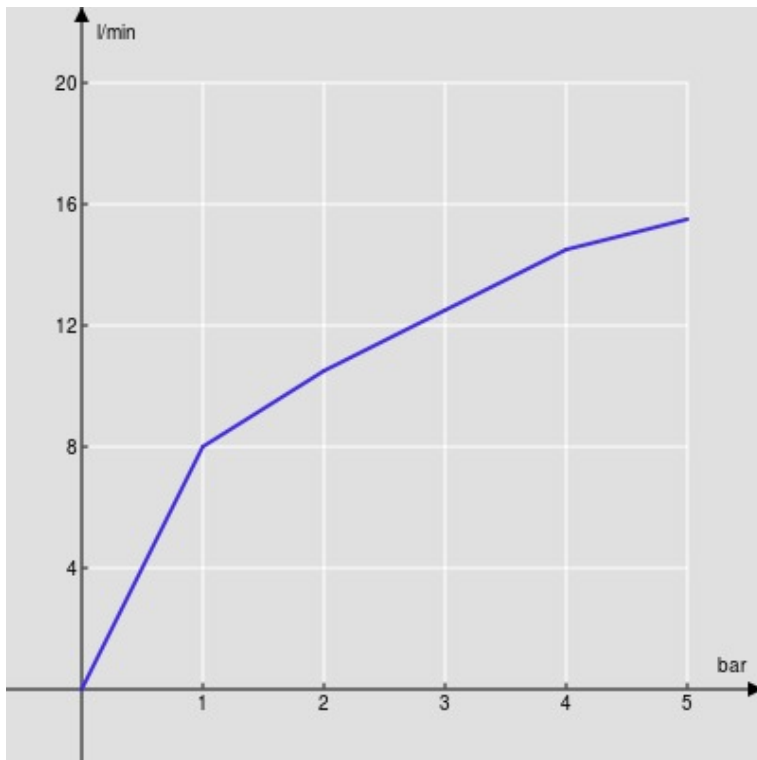

#### ESPECIFICACIONES

Monomando  
Cromo brillo  
Aireador anticalcáreo M 22 x 1, caudal 5 l/min  
Desagüe 1 1/4" con sistema patentado SNAP  
Flexibles inox de conexión  $\varnothing$  3/8"  
Cartucho a doble posición con limitador de caudal 50%  
Embalaje: 41,2 x 16,4 x 7,1 cm / 0,004797 m<sup>3</sup> / 1,78 kg

#### CERTIFICACIONES

DIAGRAMA DE FLUJO: AGUA CALIENTE/FRIA

— Airedor

DIAGRAMA DE FLUJO: AGUA MEZCLADA

— Airedor