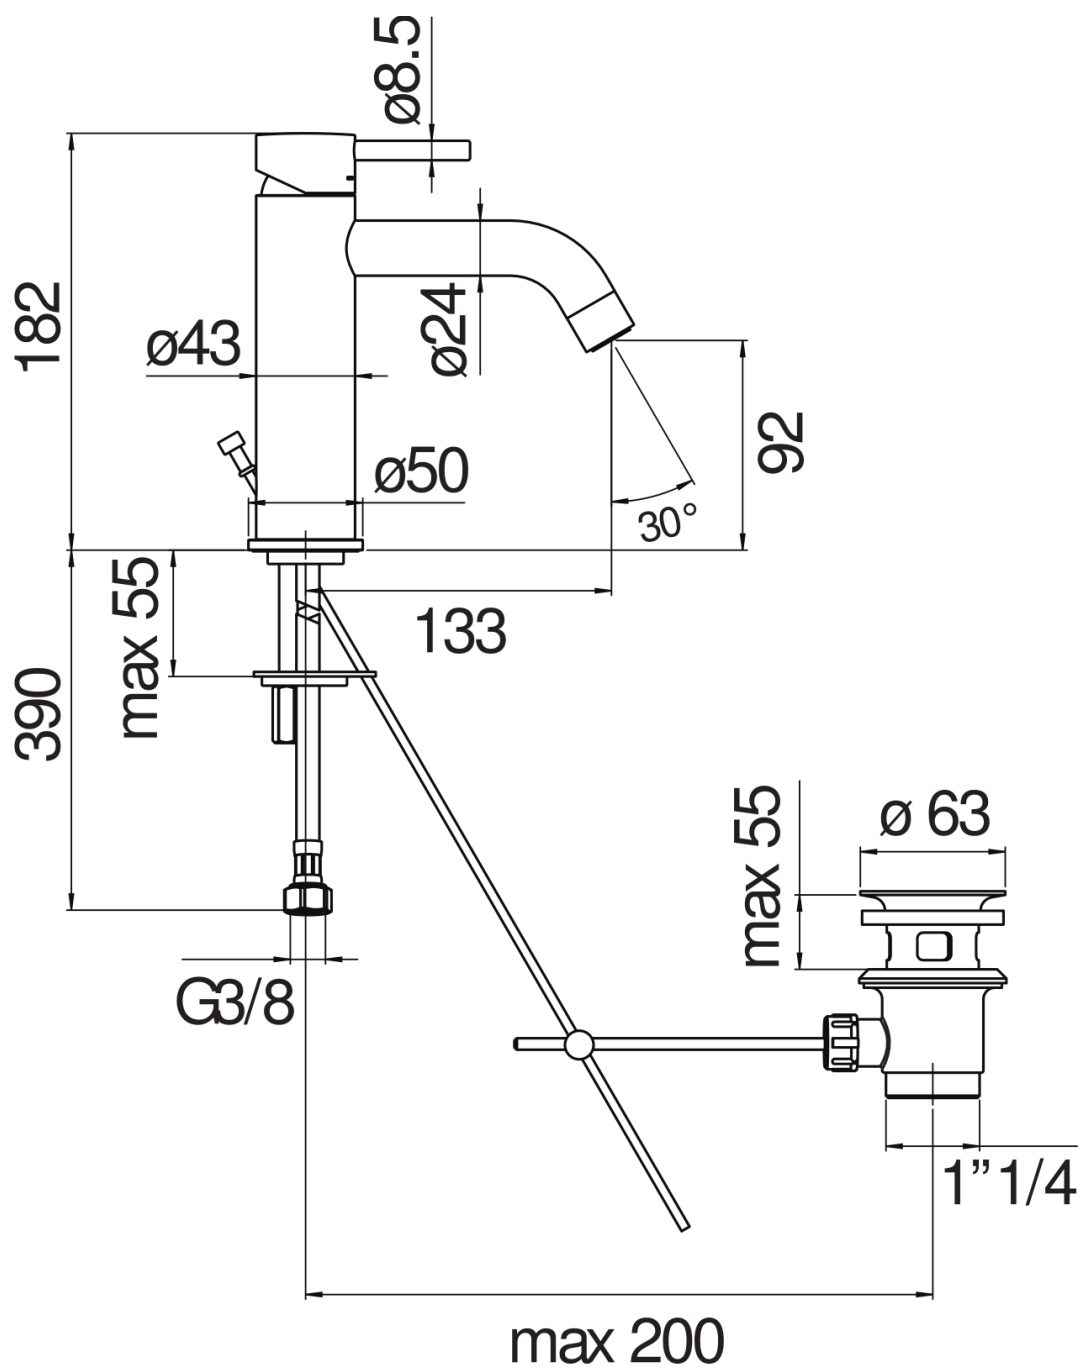

#### ESPECIFICACIONES

Monomando  
Cromo brillo  
Aireador anticalcáreo M 22 x 1, caudal 5 l/min  
Desagüe 1 1/4" con sistema patentado SNAP  
Flexibles inox de conexión  $\varnothing$  3/8"  
Cartucho a doble posición con limitador de caudal 50%  
Embalaje: 41,2 x 16,4 x 7,1 cm / 0,004797 m<sup>3</sup> / 1,78 kg

#### CERTIFICACIONES

DIAGRAMA DE FLUJO: AGUA CALIENTE/FRIA

— Airedor

DIAGRAMA DE FLUJO: AGUA MEZCLADA

— Airedor