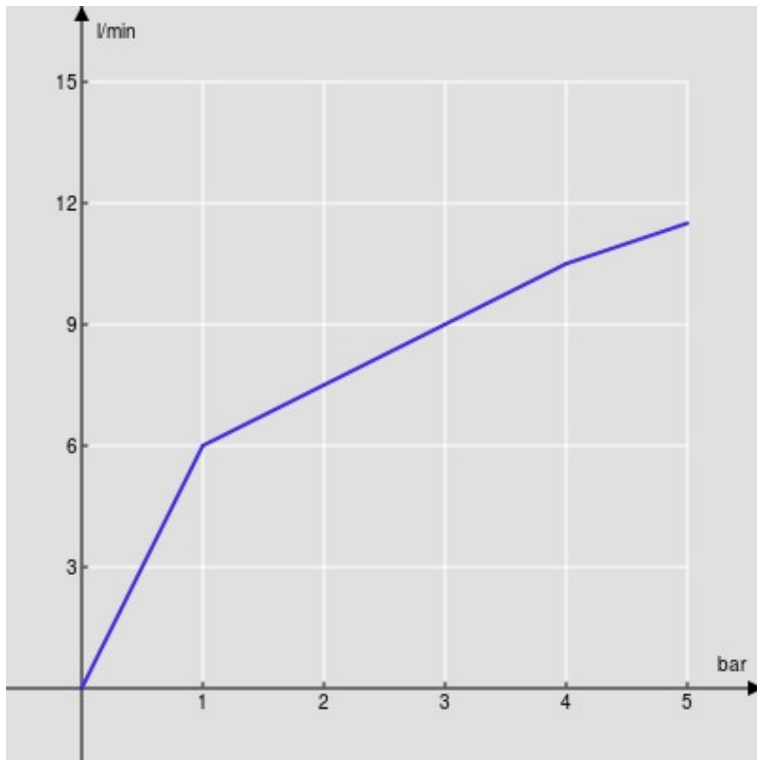

ESPECIFICACIONES

Monomando con ducha de mano extraíble
Chrome
Ducha de mano monochorro extraíble
Desagüe 1 1/4" push
Flexibles inox de conexión \varnothing 3/8"
Cartucho a doble posición con limitador de caudal 50%
Embalaje: 41 x 21 x 7 cm / 0,00603 m³ / 2,25 kg

CERTIFICACIONES

DIAGRAMA DE FLUJO: AGUA CALIENTE/FRIA

— Aireador

DIAGRAMA DE FLUJO: AGUA MEZCLADA

— Aireador