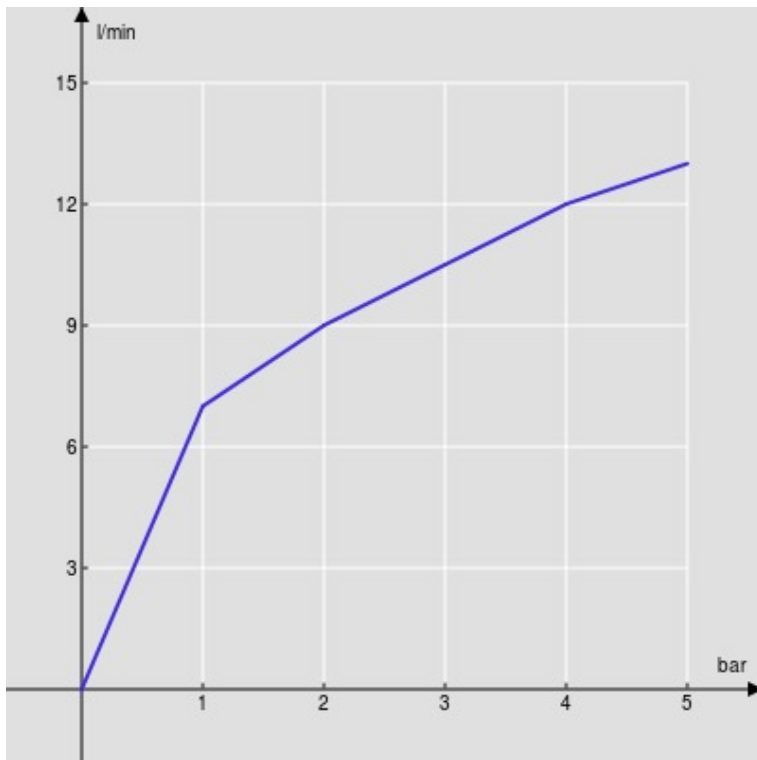

ESPECIFICACIONES

Monomando con ducha de mano extraíble
Chrome
Ducha de mano monochorro extraíble
Desagüe 1 1/4" push
Flexibles inox de conexión \varnothing 3/8"
Cartucho a doble posición con limitador de caudal 50%
Embalaje: 41 x 21 x 7 cm / 0,00603 m³ / 2,25 kg

CERTIFICACIONES

DIAGRAMA DE FLUJO: AGUA CALIENTE/FRIA

— Aireador

DIAGRAMA DE FLUJO: AGUA MEZCLADA

— Aireador