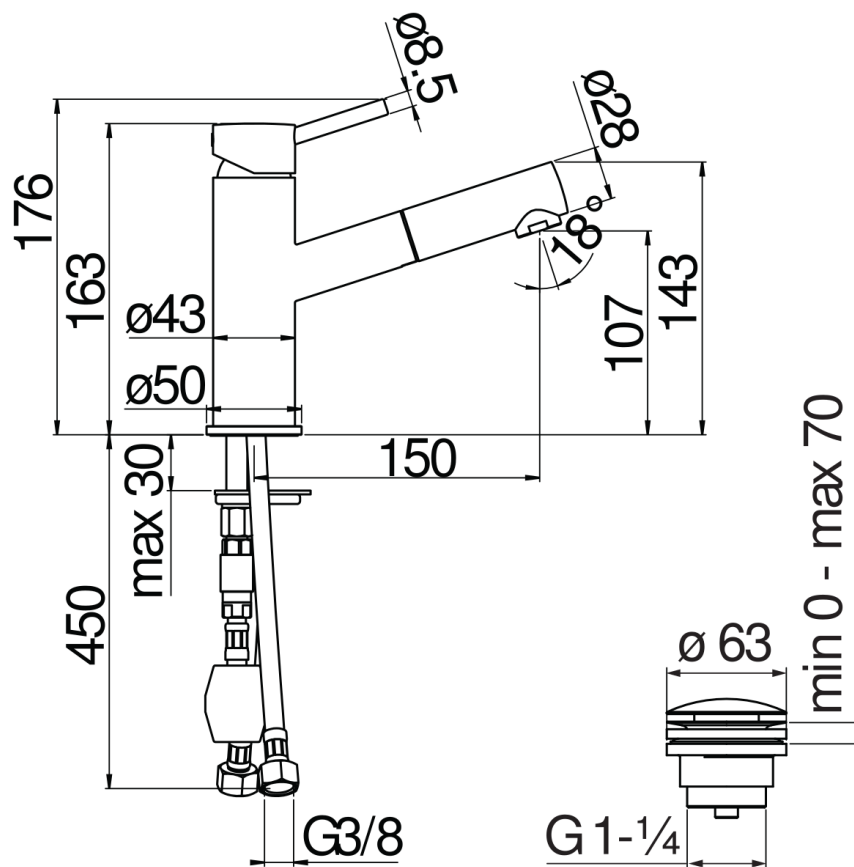

ESPECIFICACIONES

Monomando con ducha de mano extraíble
Chrome
Ducha de mano monochorro extraíble
Desagüe 1 1/4" push
Flexibles inox de conexión \varnothing 3/8"
Cartucho a doble posición con limitador de caudal 50%
Embalaje: 41 x 21 x 7 cm / 0,00603 m³ / 2,25 kg

CERTIFICACIONES

DIAGRAMA DE FLUJO: AGUA CALIENTE/FRIA

— Aireador

DIAGRAMA DE FLUJO: AGUA MEZCLADA

— Aireador