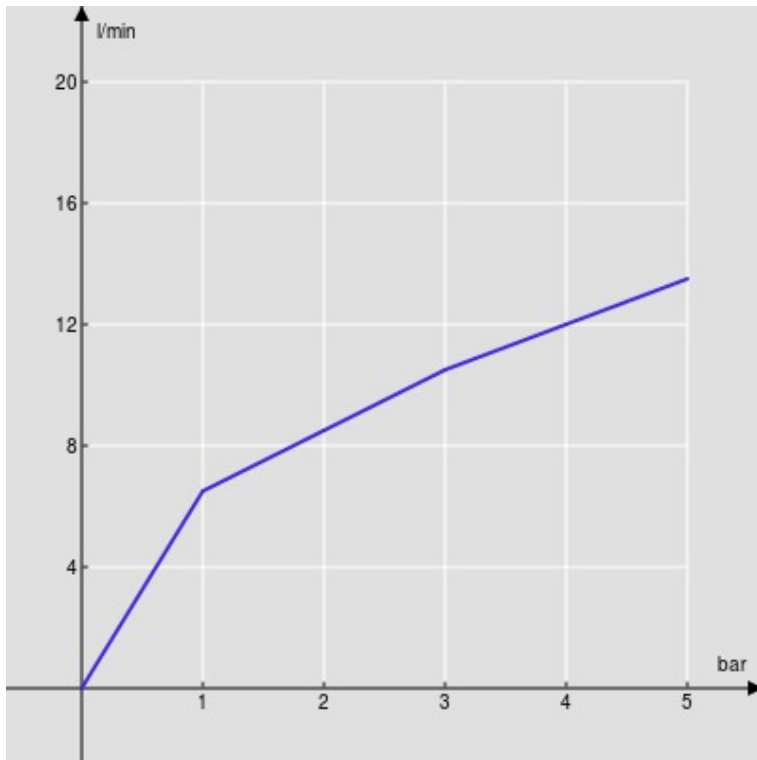

ESPECIFICACIONES

Monomando cuerpo alto

Inox

Aireador anticalcáreo M 18,5 x 1

Desagüe 1 1/4" push

Flexibles inox de conexión ø 3/8"

Cartucho a doble posición con limitador de caudal 50%

Embalaje: 56,5 x 29 x 7,1 cm / 0,01163 m³ / 2,5 kg

DIAGRAMA DE FLUJO: AGUA CALIENTE/FRIA

— Airedor

DIAGRAMA DE FLUJO: AGUA MEZCLADA

— Airedor