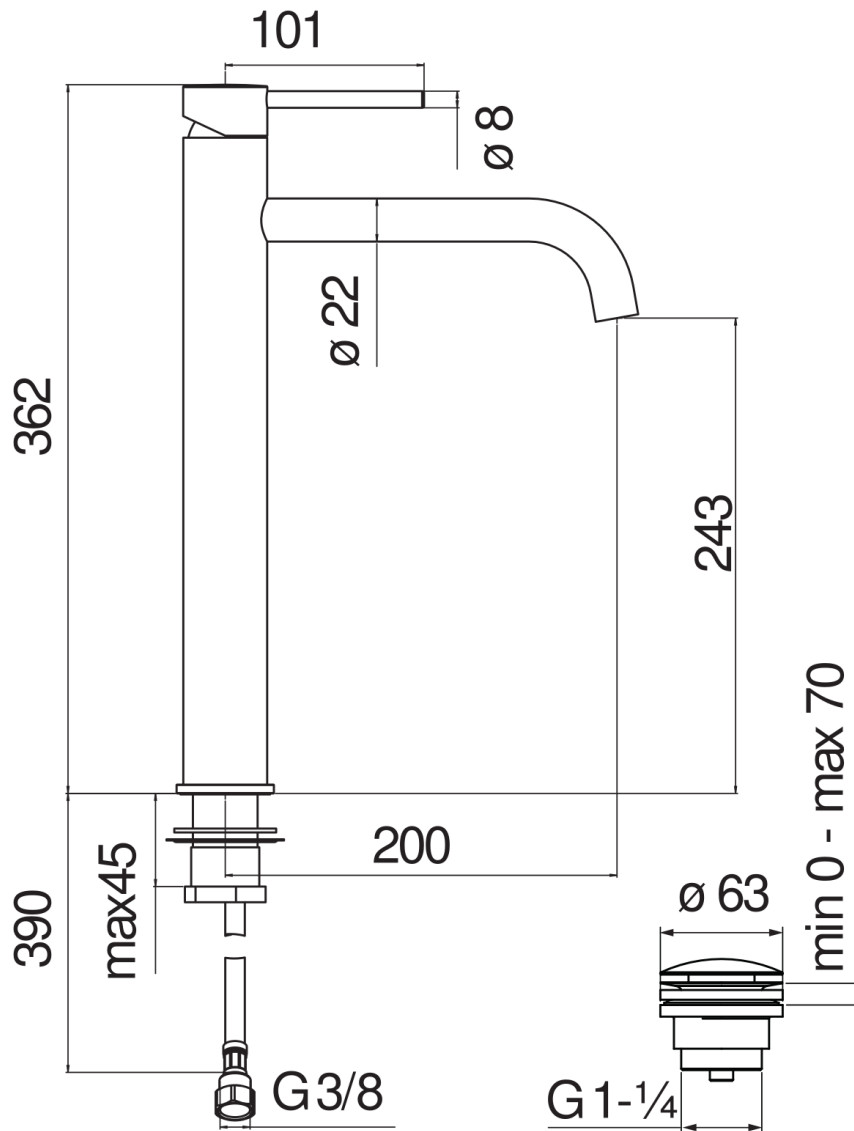

ESPECIFICACIONES

Monomando cuerpo alto

Inox

Aireador anticalcáreo M 18,5 x 1

Desagüe 1 1/4" push

Flexibles inox de conexión ø 3/8"

Cartucho a doble posición con limitador de caudal 50%

Embalaje: 56,5 x 29 x 7,1 cm / 0,01163 m³ / 2,5 kg

DIAGRAMA DE FLUJO: AGUA CALIENTE/FRIA

— Airedor

DIAGRAMA DE FLUJO: AGUA MEZCLADA

— Airedor