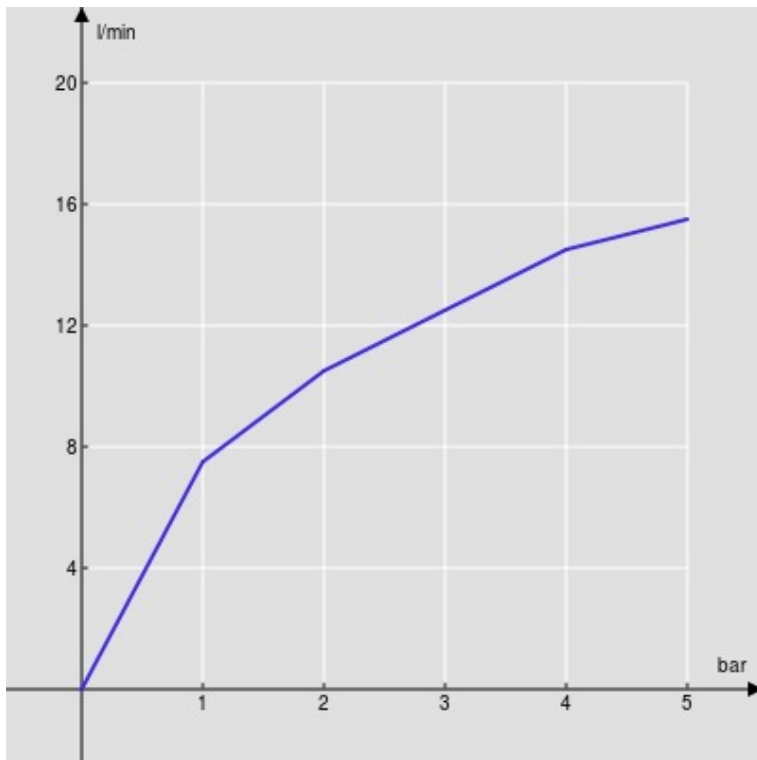

ESPECIFICACIONES

Monomando cuerpo alto

Inox

Aireador anticalcáreo M 18,5 x 1

Desagüe 1 1/4" push

Flexibles inox de conexión ø 3/8"

Cartucho a doble posición con limitador de caudal 50%

Embalaje: 56,5 x 29 x 7,1 cm / 0,01163 m³ / 2,5 kg

DIAGRAMA DE FLUJO: AGUA CALIENTE/FRIA

— Airedor

DIAGRAMA DE FLUJO: AGUA MEZCLADA

— Airedor