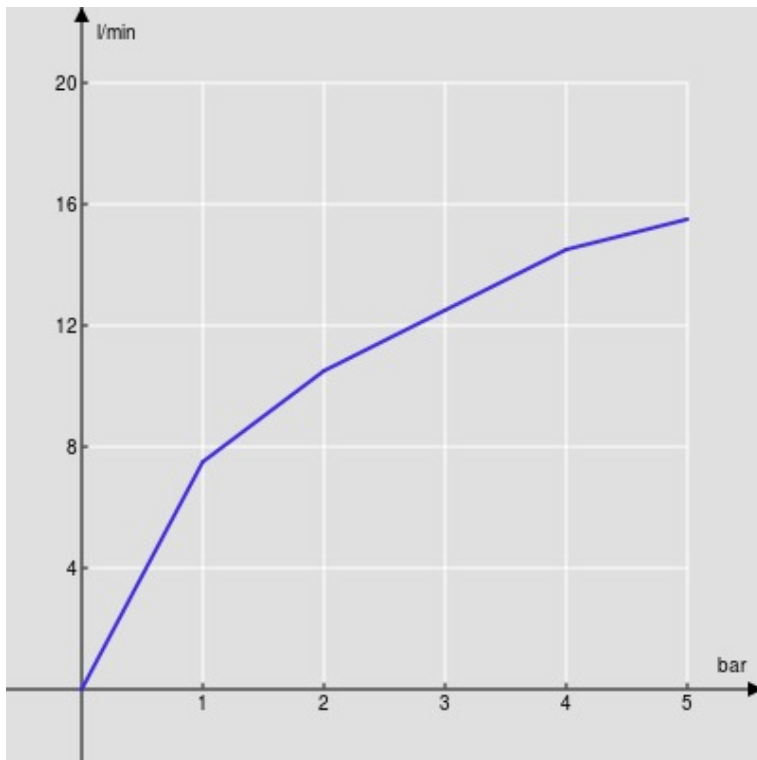

ESPECIFICACIONES

Monomando cuerpo alto

Polar white

Aireador anticalcáreo M 18,5 x 1

Desagüe 1 1/4" push

Flexibles inox de conexión ø 3/8"

Cartucho a doble posición con limitador de caudal 50%

Embalaje: 56,5 x 29 x 7,1 cm / 0,01163 m³ / 2,5 kg

DIAGRAMA DE FLUJO: AGUA CALIENTE/FRIA

— Aireador

DIAGRAMA DE FLUJO: AGUA MEZCLADA

— Aireador