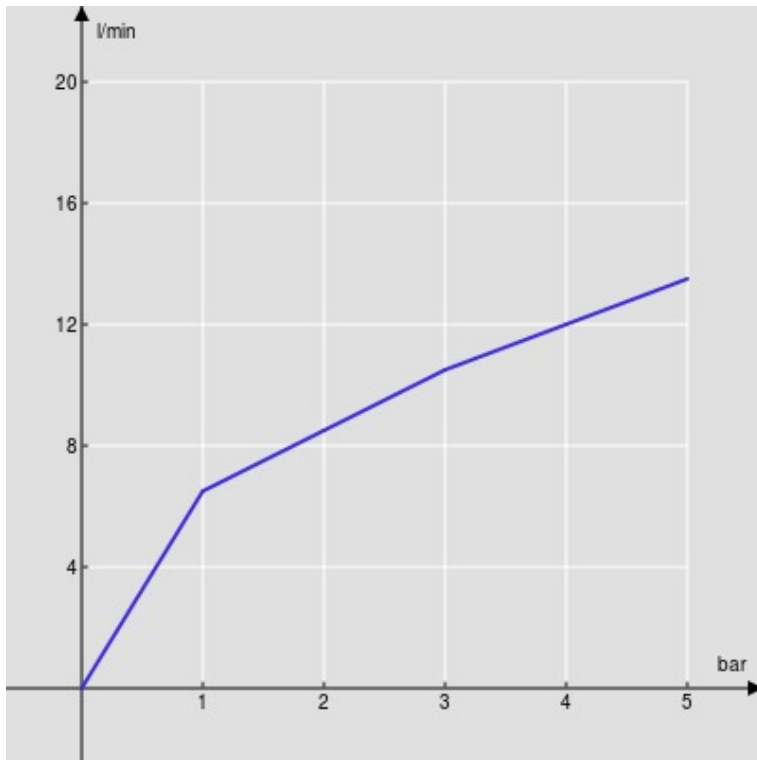

ESPECIFICACIONES

Monomando cuerpo alto

Polar white

Aireador anticalcáreo M 18,5 x 1

Desagüe 1 1/4" push

Flexibles inox de conexión ø 3/8"

Cartucho a doble posición con limitador de caudal 50%

Embalaje: 56,5 x 29 x 7,1 cm / 0,01163 m³ / 2,5 kg

DIAGRAMA DE FLUJO: AGUA CALIENTE/FRIA

— Aireador

DIAGRAMA DE FLUJO: AGUA MEZCLADA

— Aireador