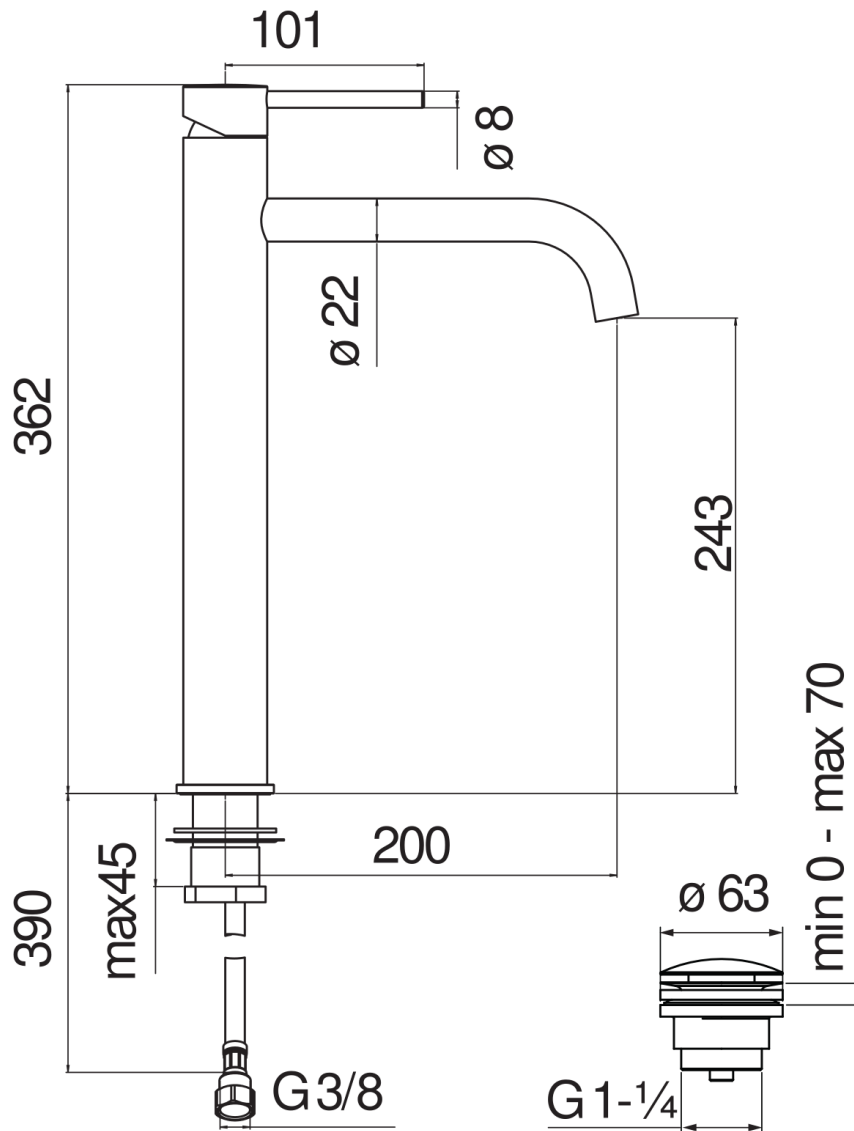

ESPECIFICACIONES

Monomando cuerpo alto

Polar white

Aireador anticalcáreo M 18,5 x 1

Desagüe 1 1/4" push

Flexibles inox de conexión ø 3/8"

Cartucho a doble posición con limitador de caudal 50%

Embalaje: 56,5 x 29 x 7,1 cm / 0,01163 m³ / 2,5 kg

DIAGRAMA DE FLUJO: AGUA CALIENTE/FRIA

— Aireador

DIAGRAMA DE FLUJO: AGUA MEZCLADA

— Aireador