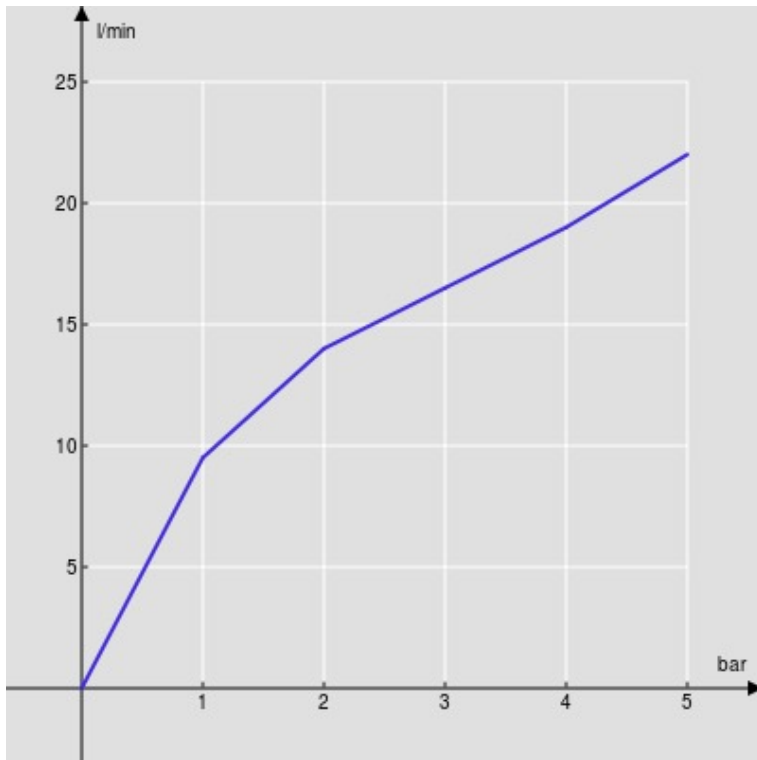

ESPECIFICACIONES

Parte externa del monomando de pared caño largo
Velvet black
Aireador anticalcáreo M 22 x 1
Longitud del caño 200 mm
Sin desagüe
Cartucho a doble posición con limitador de caudal 50%
Embalaje: 41 x 21 x 7 cm / 0,00603 m³ / 2,02 kg

CERTIFICACIONES

DIAGRAMA DE FLUJO: AGUA CALIENTE/FRIA

— Aireador

DIAGRAMA DE FLUJO: AGUA MEZCLADA

— Aireador