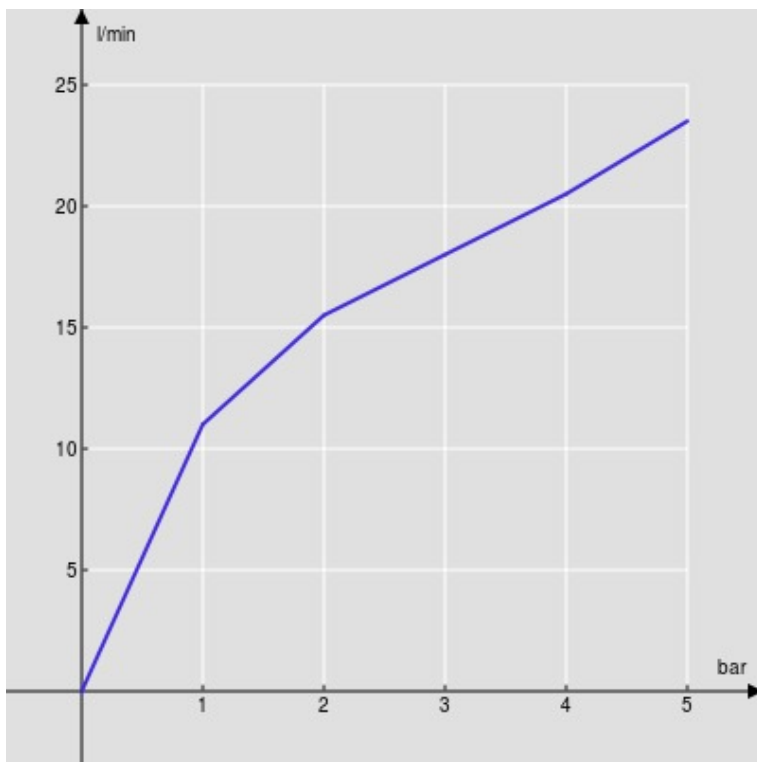

ESPECIFICACIONES

Parte externa del monomando de pared caño largo
Velvet black
Aireador anticalcáreo M 22 x 1
Longitud del caño 200 mm
Sin desagüe
Cartucho a doble posición con limitador de caudal 50%
Embalaje: 41 x 21 x 7 cm / 0,00603 m³ / 2,02 kg

CERTIFICACIONES

DIAGRAMA DE FLUJO: AGUA CALIENTE/FRIA

— Aireador

DIAGRAMA DE FLUJO: AGUA MEZCLADA

— Aireador