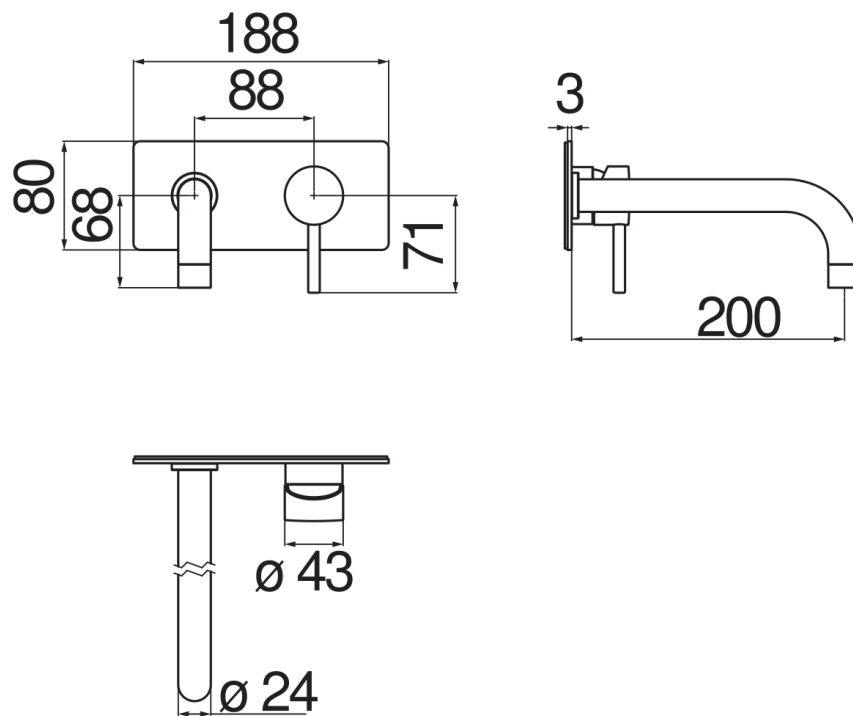

ESPECIFICACIONES

Parte externa del monomando de pared caño largo
Velvet black
Aireador anticalcáreo M 22 x 1
Longitud del caño 200 mm
Sin desagüe
Cartucho a doble posición con limitador de caudal 50%
Embalaje: 41 x 21 x 7 cm / 0,00603 m³ / 2,02 kg

CERTIFICACIONES

DIAGRAMA DE FLUJO: AGUA CALIENTE/FRIA

— Aireador

DIAGRAMA DE FLUJO: AGUA MEZCLADA

— Aireador