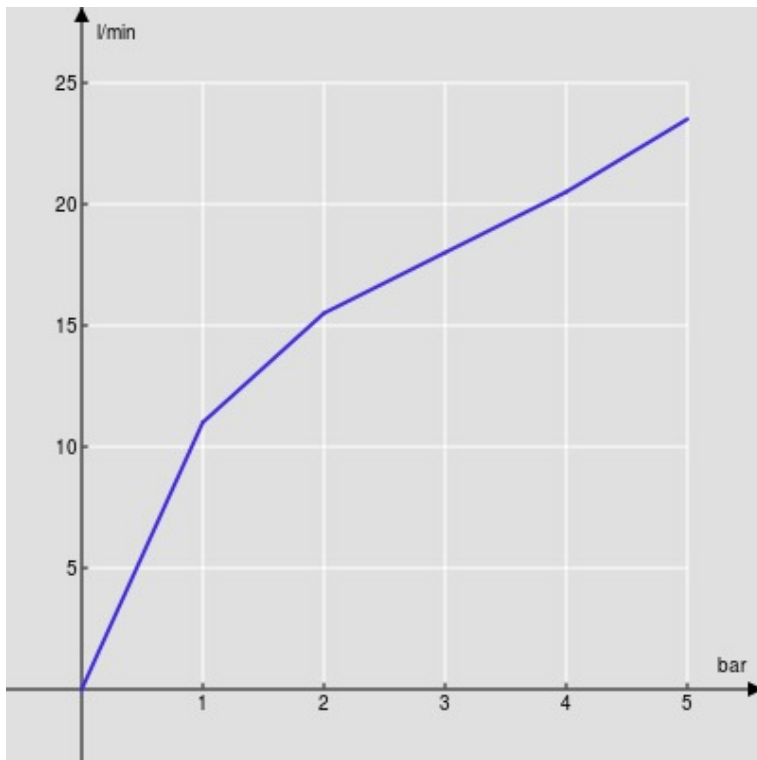

ESPECIFICACIONES

Parte externa del monomando de pared caño largo
Chrome
Aireador anticalcáreo M 22 x 1
Longitud del caño 200 mm
Sin desagüe
Cartucho a doble posición con limitador de caudal 50%
Embalaje: 41 x 21 x 7 cm / 0,00603 m³ / 1,87 kg

CERTIFICACIONES

DIAGRAMA DE FLUJO: AGUA CALIENTE/FRIA

— Aireador

DIAGRAMA DE FLUJO: AGUA MEZCLADA

— Aireador