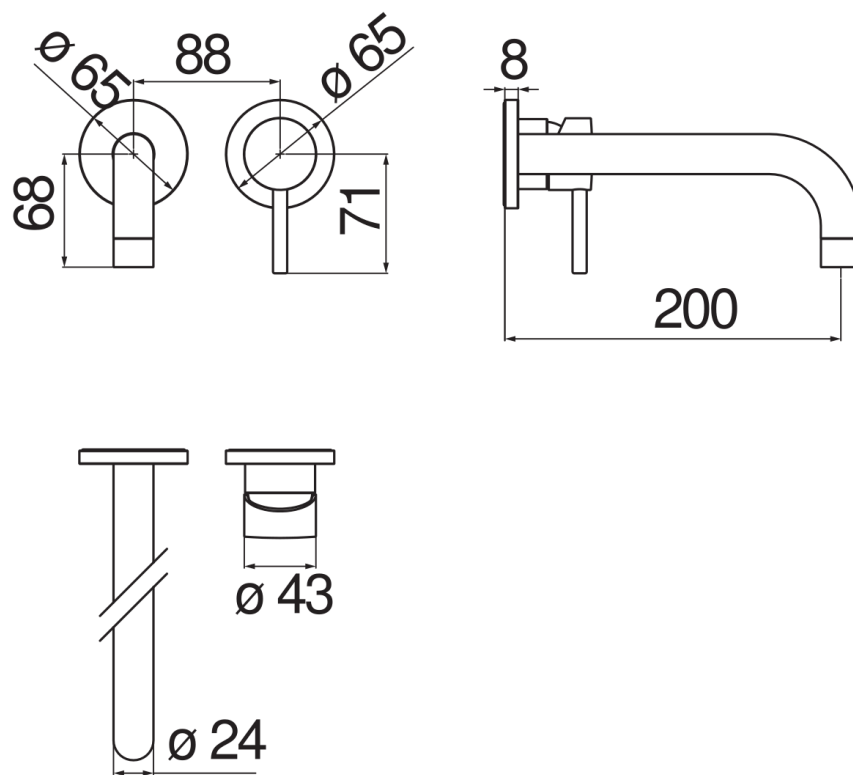

ESPECIFICACIONES

Parte externa del monomando de pared caño largo
Chrome
Aireador anticalcáreo M 22 x 1
Longitud del caño 200 mm
Sin desagüe
Cartucho a doble posición con limitador de caudal 50%
Embalaje: 41 x 21 x 7 cm / 0,00603 m³ / 1,87 kg

CERTIFICACIONES

DIAGRAMA DE FLUJO: AGUA CALIENTE/FRIA

— Aireador

DIAGRAMA DE FLUJO: AGUA MEZCLADA

— Aireador