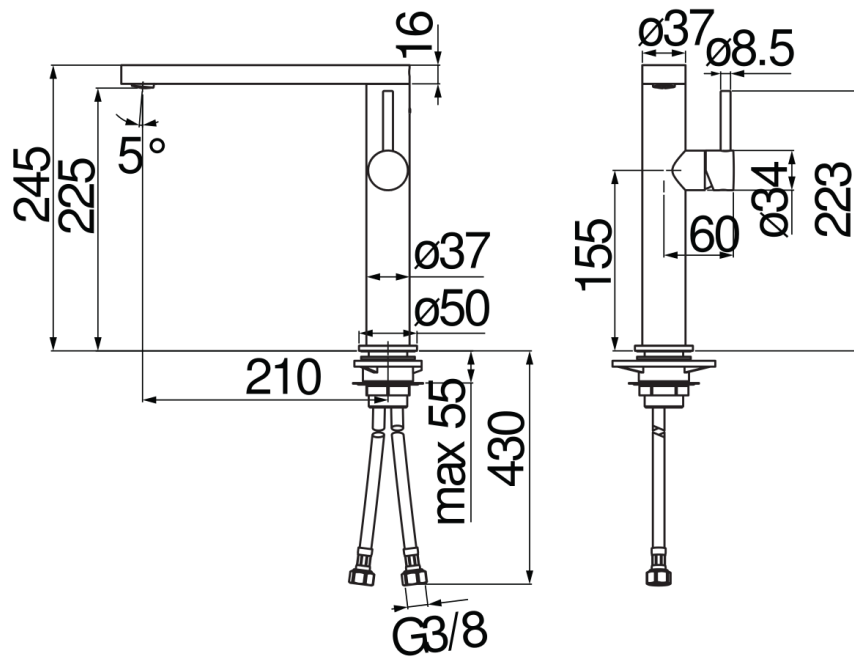

ESPECIFICACIONES

Monomando Inox con revestimiento FENIX NTM®  
Inox  
Caño giratorio 360°  
Aireador anticalcáreo M 24 x 1  
Flexibles inox de conexión ø 3/8"  
Cartucho a doble posición con limitador de caudal 50%

CERTIFICACIONES

DIAGRAMA DE FLUJO: AGUA CALIENTE/FRIA

— Airedor

DIAGRAMA DE FLUJO: AGUA MEZCLADA

— Airedor