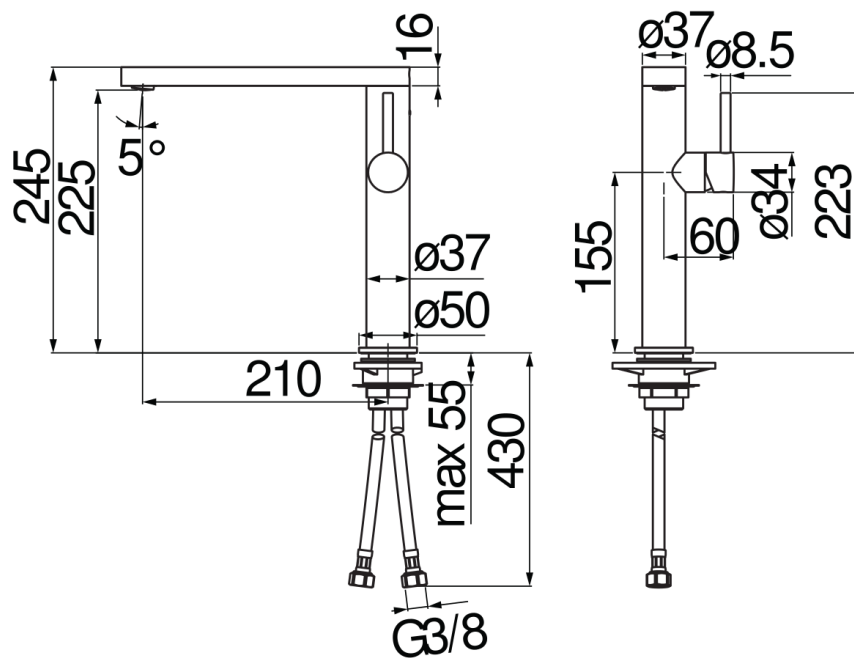

ESPECIFICACIONES

Monomando Inox con revestimiento FENIX NTM®
Inox
Caño giratorio 360°
Aireador anticalcáreo M 24 x 1
Flexibles inox de conexión ø 3/8"
Cartucho a doble posición con limitador de caudal 50%

CERTIFICACIONES

DIAGRAMA DE FLUJO: AGUA CALIENTE/FRIA

— Airedor

DIAGRAMA DE FLUJO: AGUA MEZCLADA

— Airedor