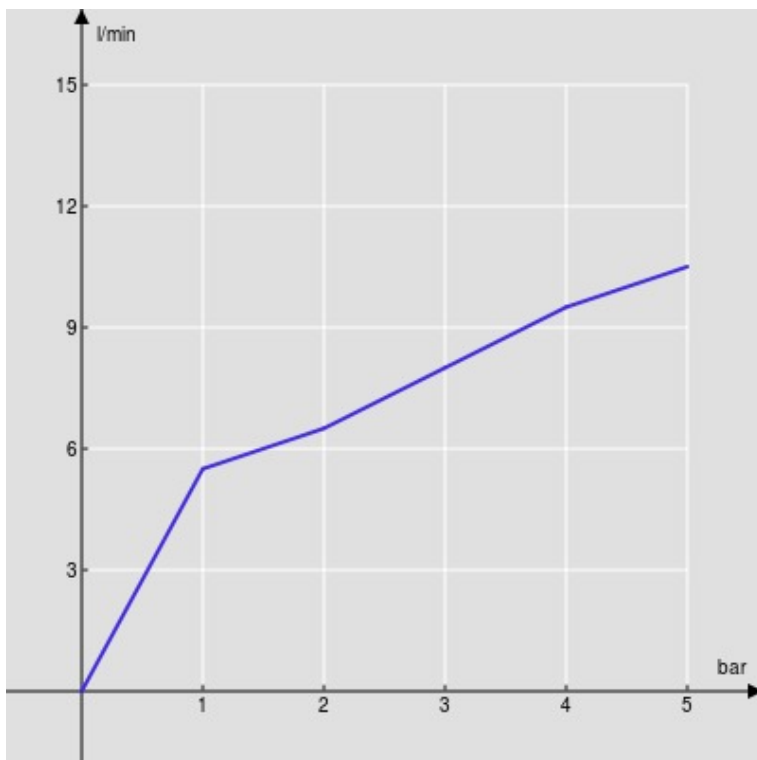

ESPECIFICACIONES

Monomando
Velvet black
Aireador anticalcáreo
Desagüe 1 1/4" push
Flexibles inox de conexión ø 3/8"
Cartucho a doble posición con limitador de caudal 50%
Embalaje: 41 x 21 x 7 cm / 0,00603 m³ / 2,35 kg

CERTIFICACIONES

DIAGRAMA DE FLUJO: AGUA CALIENTE/FRIA

— Aireador

DIAGRAMA DE FLUJO: AGUA MEZCLADA

— Aireador