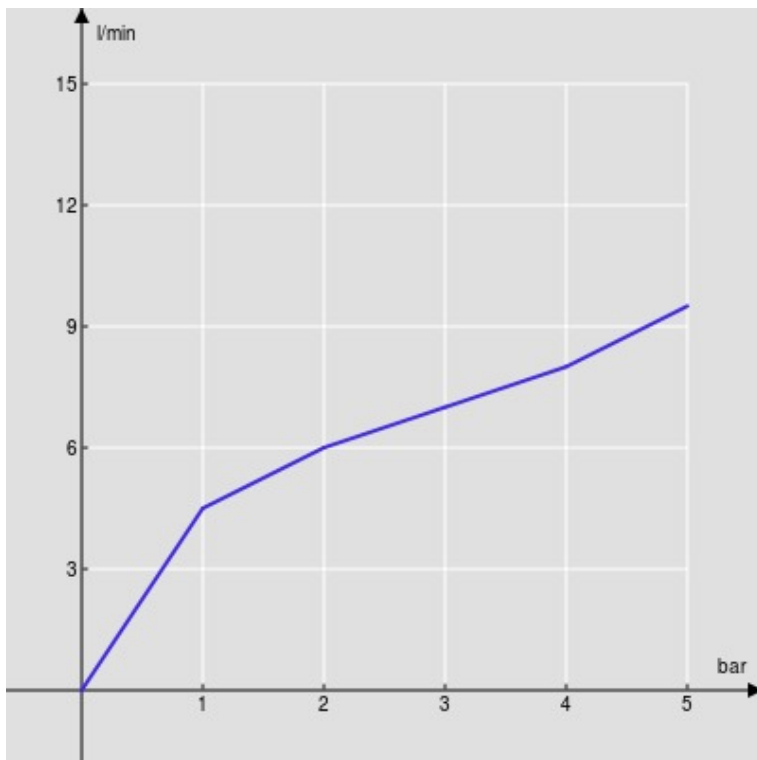

ESPECIFICACIONES

Monomando
Velvet black
Aireador anticalcáreo
Desagüe 1 1/4" push
Flexibles inox de conexión ø 3/8"
Cartucho a doble posición con limitador de caudal 50%
Embalaje: 41 x 21 x 7 cm / 0,00603 m³ / 2,35 kg

CERTIFICACIONES

DIAGRAMA DE FLUJO: AGUA CALIENTE/FRIA

— Aireador

DIAGRAMA DE FLUJO: AGUA MEZCLADA

— Aireador