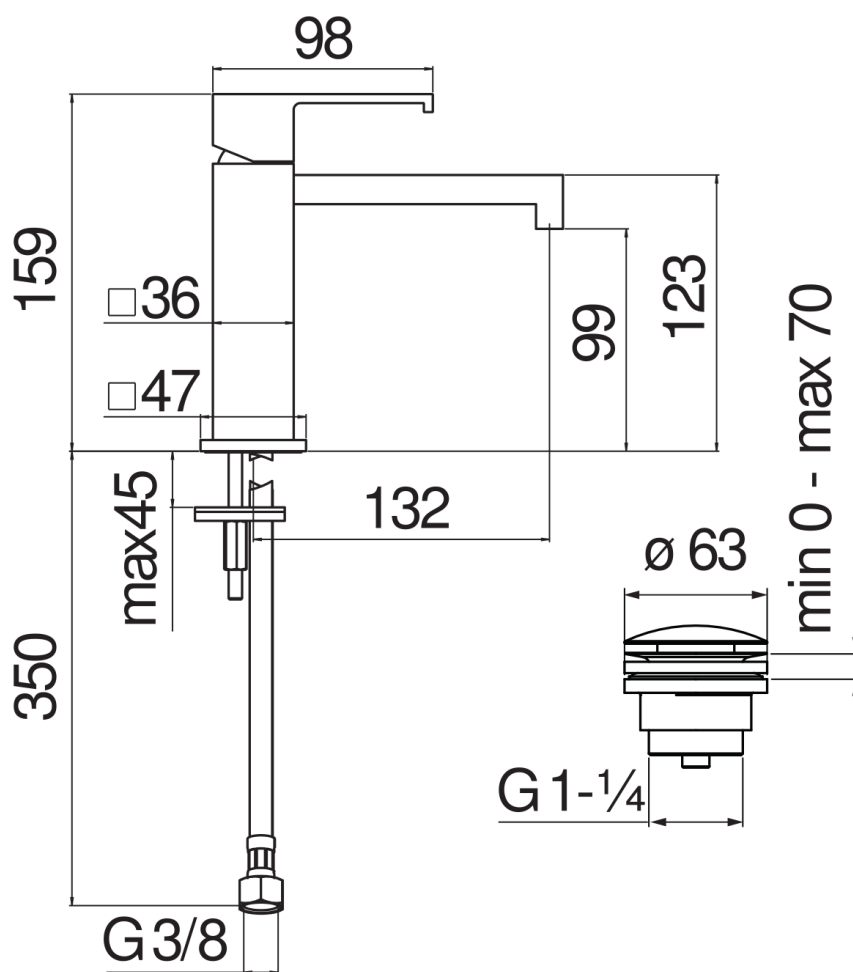

ESPECIFICACIONES

Monomando
Velvet black
Aireador anticalcáreo
Desagüe 1 1/4" push
Flexibles inox de conexión ø 3/8"
Cartucho a doble posición con limitador de caudal 50%
Embalaje: 41 x 21 x 7 cm / 0,00603 m³ / 2,35 kg

CERTIFICACIONES

DIAGRAMA DE FLUJO: AGUA CALIENTE/FRIA

— Aireador

DIAGRAMA DE FLUJO: AGUA MEZCLADA

— Aireador