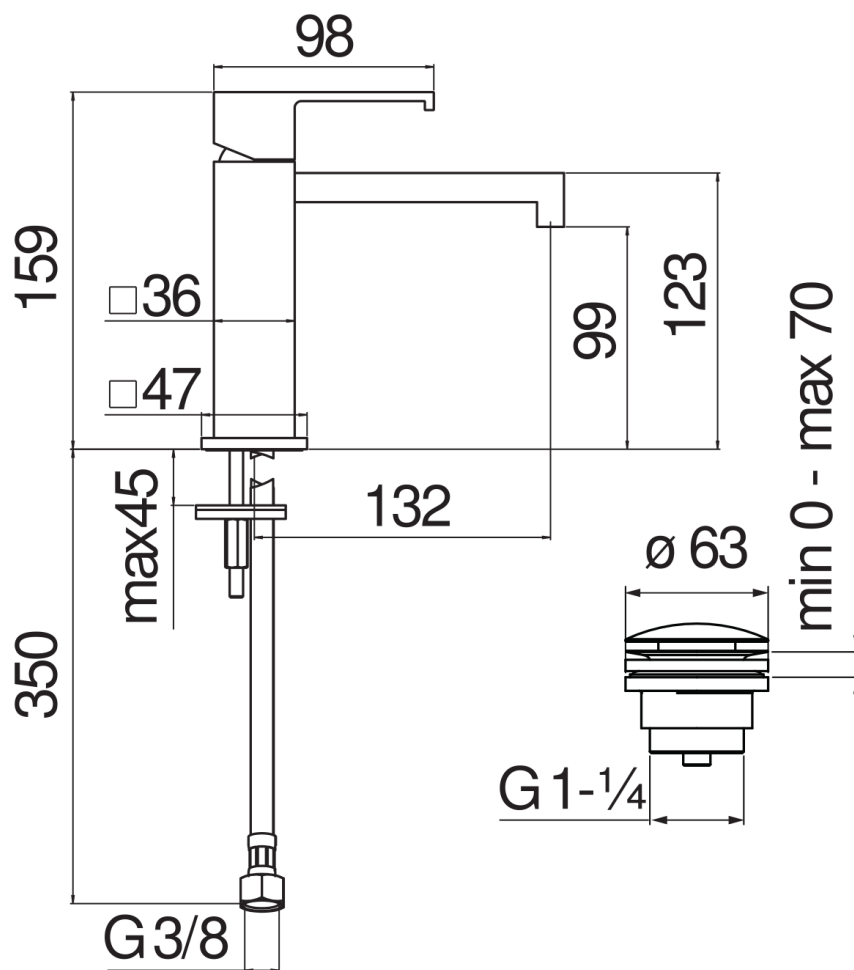

ESPECIFICACIONES

Monomando
Chrome
Aireador anticalcáreo
Desagüe 1 1/4" push
Flexibles inox de conexión \varnothing 3/8"
Cartucho a doble posición con limitador de caudal 50%
Embalaje: 41 x 21 x 7 cm / 0,00603 m³ / 2,35 kg

CERTIFICACIONES

DIAGRAMA DE FLUJO: AGUA CALIENTE/FRIA

— Aireador

DIAGRAMA DE FLUJO: AGUA MEZCLADA

— Aireador