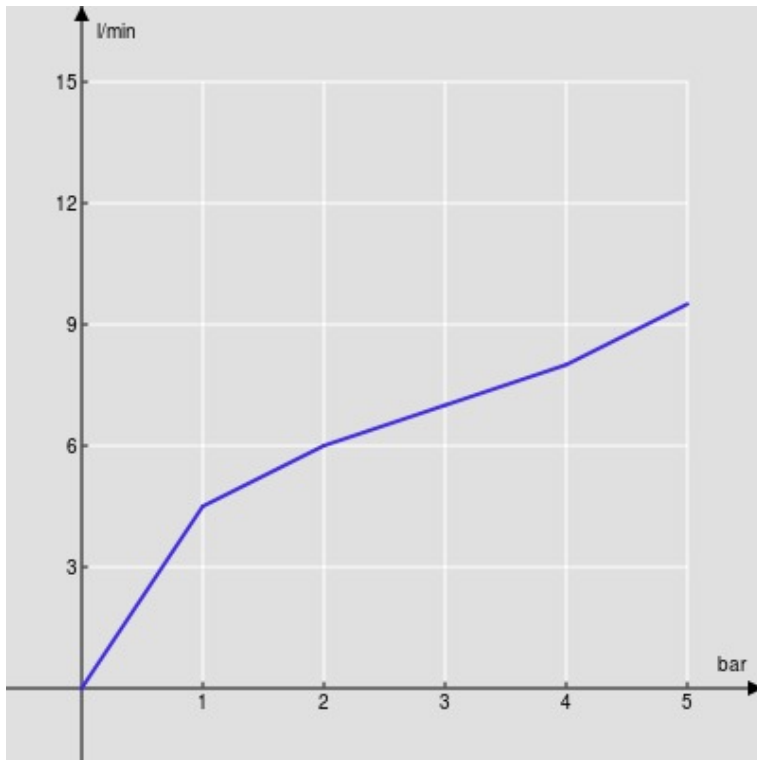

ESPECIFICACIONES

Monomando
Chrome
Aireador anticalcáreo
Desagüe 1 1/4" push
Flexibles inox de conexión \varnothing 3/8"
Cartucho a doble posición con limitador de caudal 50%
Embalaje: 41 x 21 x 7 cm / 0,00603 m³ / 2,35 kg

CERTIFICACIONES

DIAGRAMA DE FLUJO: AGUA CALIENTE/FRIA

— Aireador

DIAGRAMA DE FLUJO: AGUA MEZCLADA

— Aireador