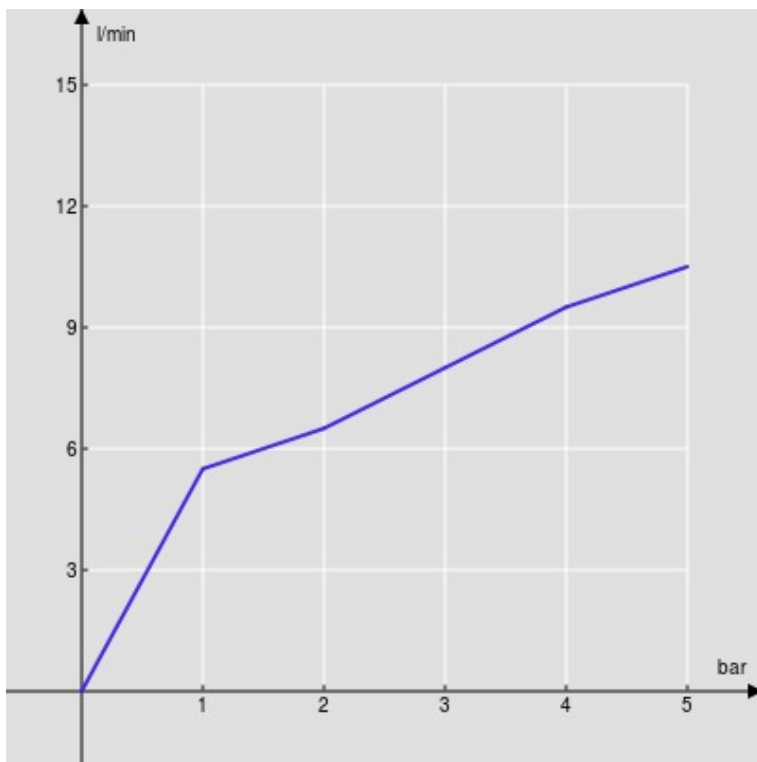

ESPECIFICACIONES

Monomando
Chrome
Aireador anticalcáreo
Desagüe 1 1/4" push
Flexibles inox de conexión \varnothing 3/8"
Cartucho a doble posición con limitador de caudal 50%
Embalaje: 41 x 21 x 7 cm / 0,00603 m³ / 2,35 kg

CERTIFICACIONES

DIAGRAMA DE FLUJO: AGUA CALIENTE/FRIA

— Aireador

DIAGRAMA DE FLUJO: AGUA MEZCLADA

— Aireador