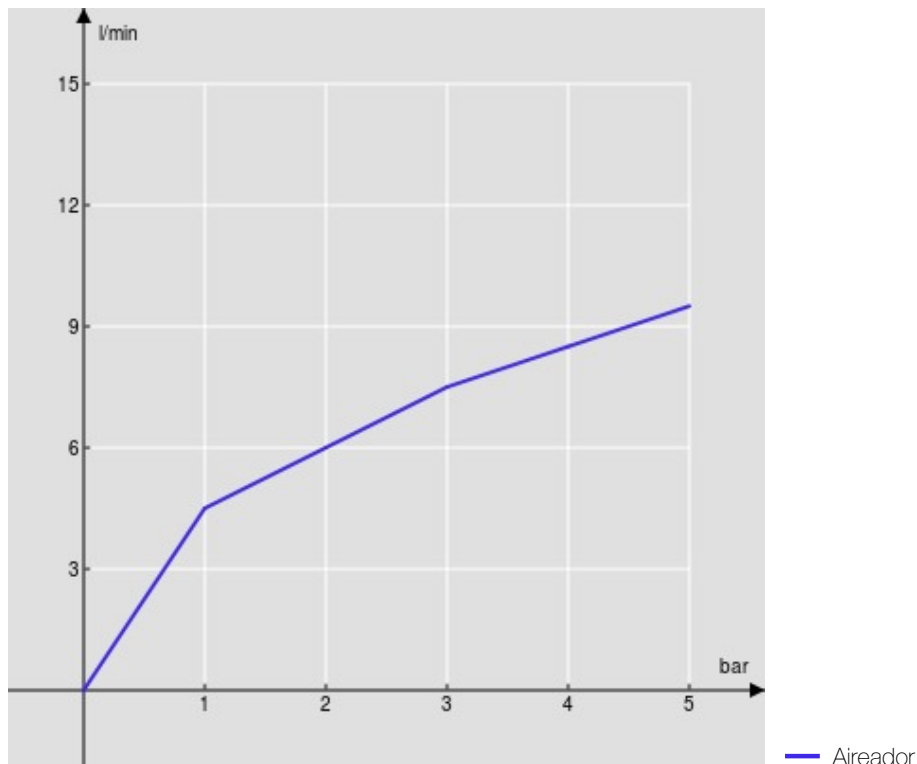

IMAGE NOT
AVAILABLE

ESPECIFICACIONES

Monomando
Velvet black
Aireador anticalcáreo M 16 x 1
Chorro orientable
Desagüe 1 1/4" con sistema patentado SNAP
Flexibles inox de conexión ø 3/8"
Cartucho a doble posición con limitador de caudal 50%
Embalaje: 41 x 21 x 7 cm / 0,00603 m³ / 2,2 kg

CERTIFICACIONES

DIAGRAMA DE FLUJO: AGUA CALIENTE/FRIA

DIAGRAMA DE FLUJO: AGUA MEZCLADA