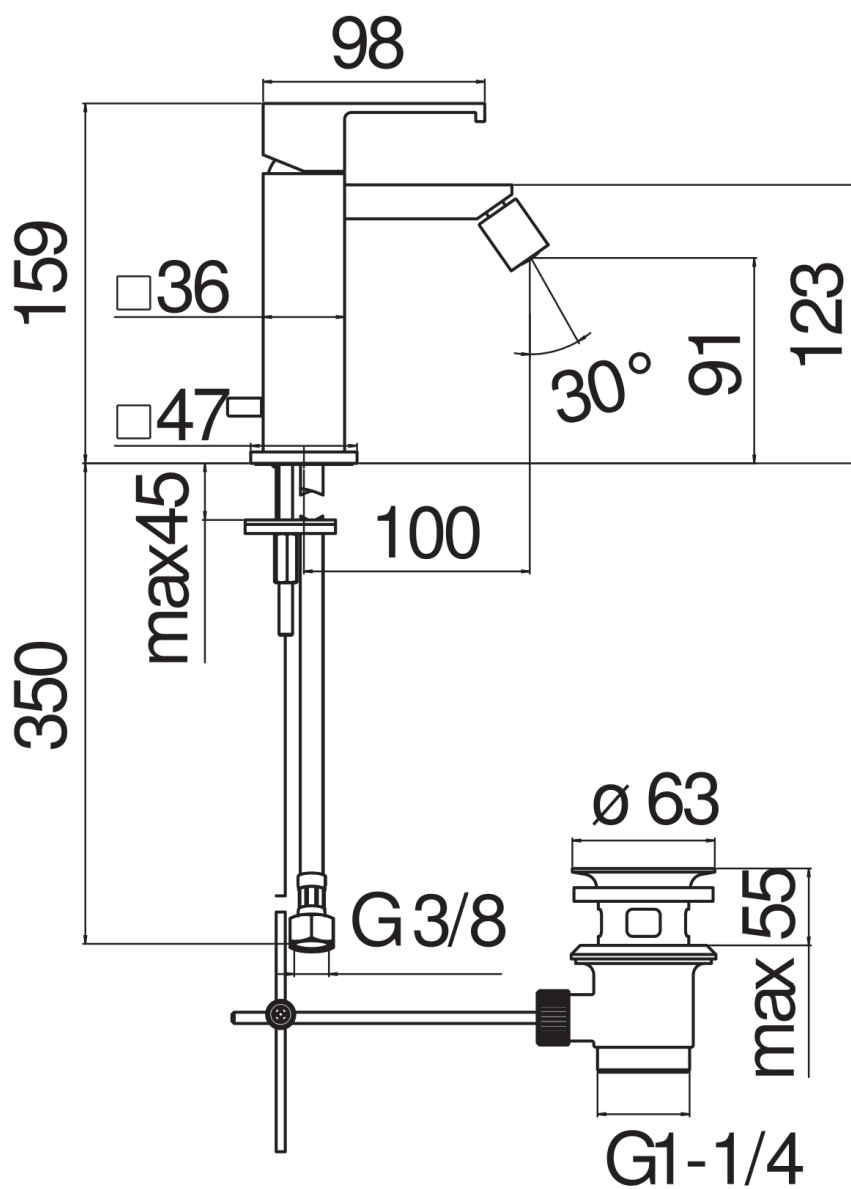

IMAGE NOT
AVAILABLE

ESPECIFICACIONES

Monomando
Velvet black
Aireador anticalcáreo M 16 x 1
Chorro orientable
Desagüe 1 1/4" con sistema patentado SNAP
Flexibles inox de conexión ø 3/8"
Cartucho a doble posición con limitador de caudal 50%
Embalaje: 41 x 21 x 7 cm / 0,00603 m³ / 2,2 kg

CERTIFICACIONES

DIAGRAMA DE FLUJO: AGUA CALIENTE/FRIA

DIAGRAMA DE FLUJO: AGUA MEZCLADA