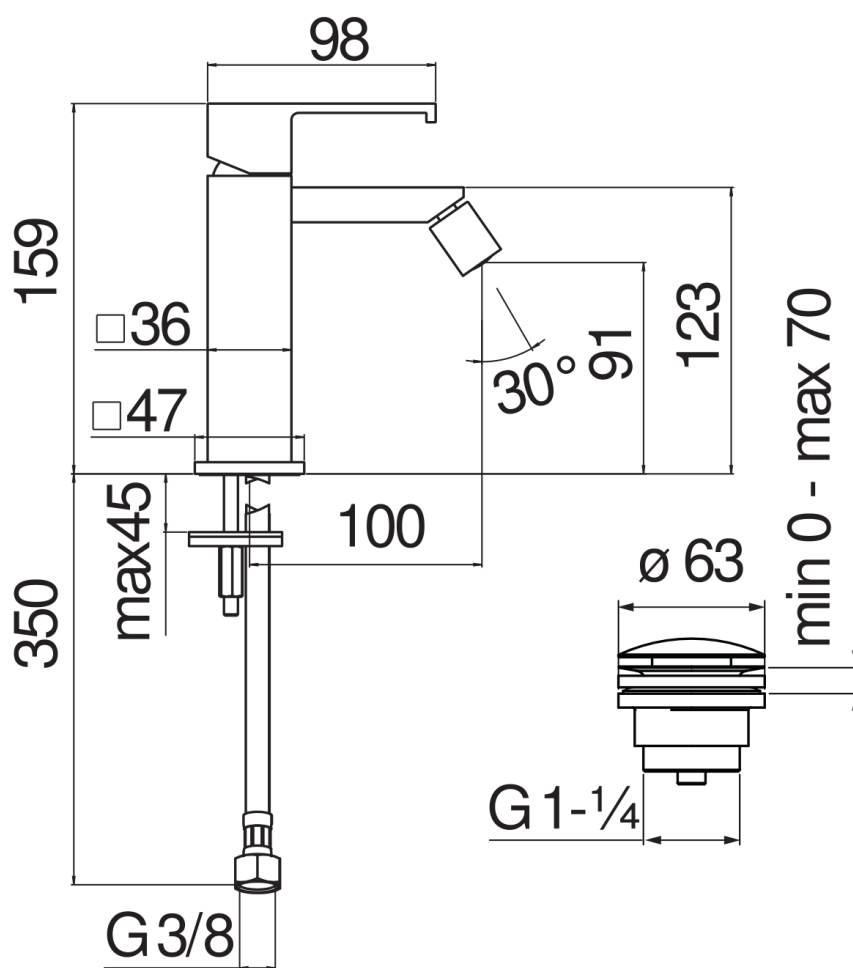

IMAGE NOT
AVAILABLE

ESPECIFICACIONES

Monomando
Velvet black
Aireador anticalcáreo M 16 x 1
Chorro orientable
Desagüe 1 1/4" push
Flexibles inox de conexión ø 3/8"
Cartucho a doble posición con limitador de caudal 50%
Embalaje: 41 x 21 x 7 cm / 0,00603 m³ / 2,2 kg

CERTIFICACIONES

DIAGRAMA DE FLUJO: AGUA CALIENTE/FRIA

DIAGRAMA DE FLUJO: AGUA MEZCLADA