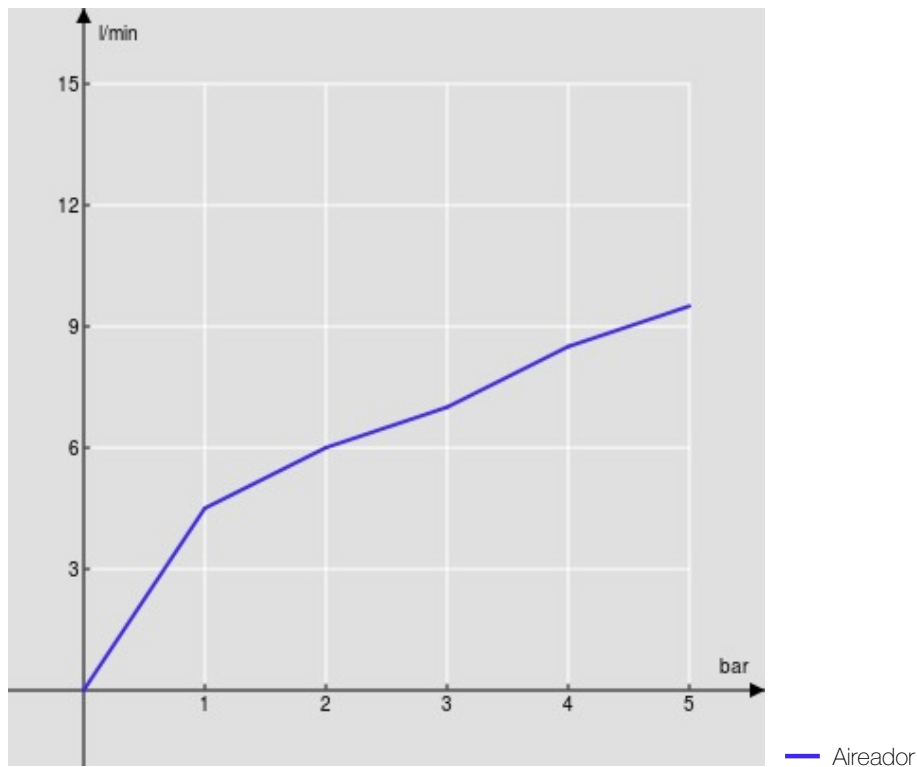

IMAGE NOT
AVAILABLE

ESPECIFICACIONES

Monomando
Velvet black
Aireador anticalcáreo M 16 x 1
Chorro orientable
Desagüe 1 1/4" push
Flexibles inox de conexión ø 3/8"
Cartucho a doble posición con limitador de caudal 50%
Embalaje: 41 x 21 x 7 cm / 0,00603 m³ / 2,2 kg

CERTIFICACIONES

DIAGRAMA DE FLUJO: AGUA CALIENTE/FRIA

DIAGRAMA DE FLUJO: AGUA MEZCLADA