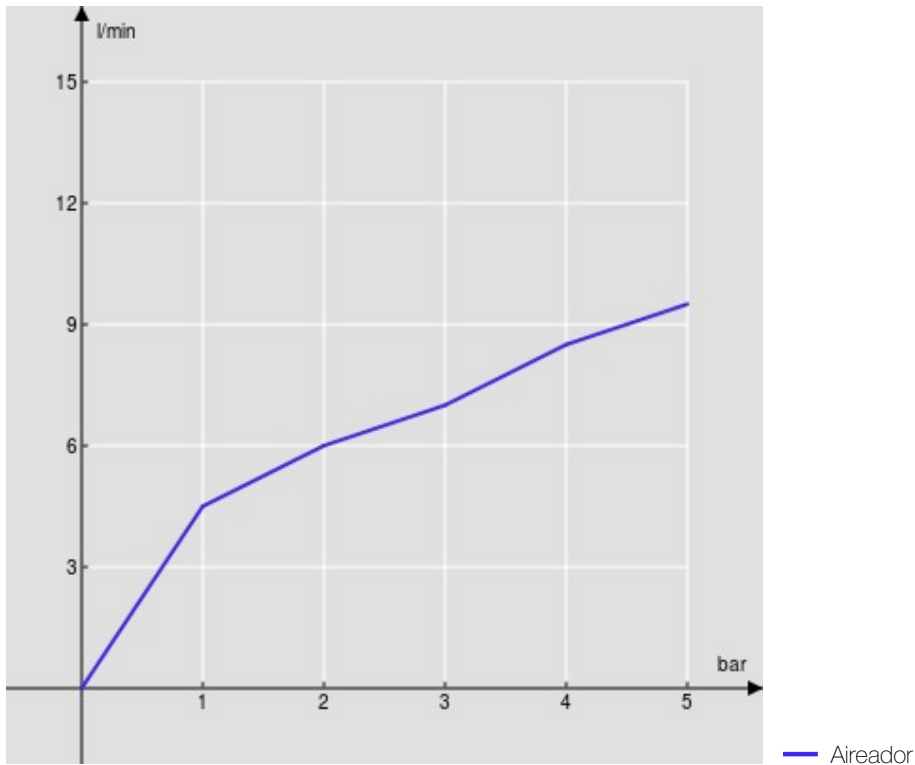

ESPECIFICACIONES

Monomando
Inox
Aireador anticalcáreo M 16 x 1
Chorro orientable
Desagüe 1 1/4" push
Flexibles inox de conexión \varnothing 3/8"
Cartucho a doble posición con limitador de caudal 50%
Embalaje: 41 x 21 x 7 cm / 0,00603 m³ / 2,2 kg

CERTIFICACIONES

DIAGRAMA DE FLUJO: AGUA CALIENTE/FRIA

DIAGRAMA DE FLUJO: AGUA MEZCLADA