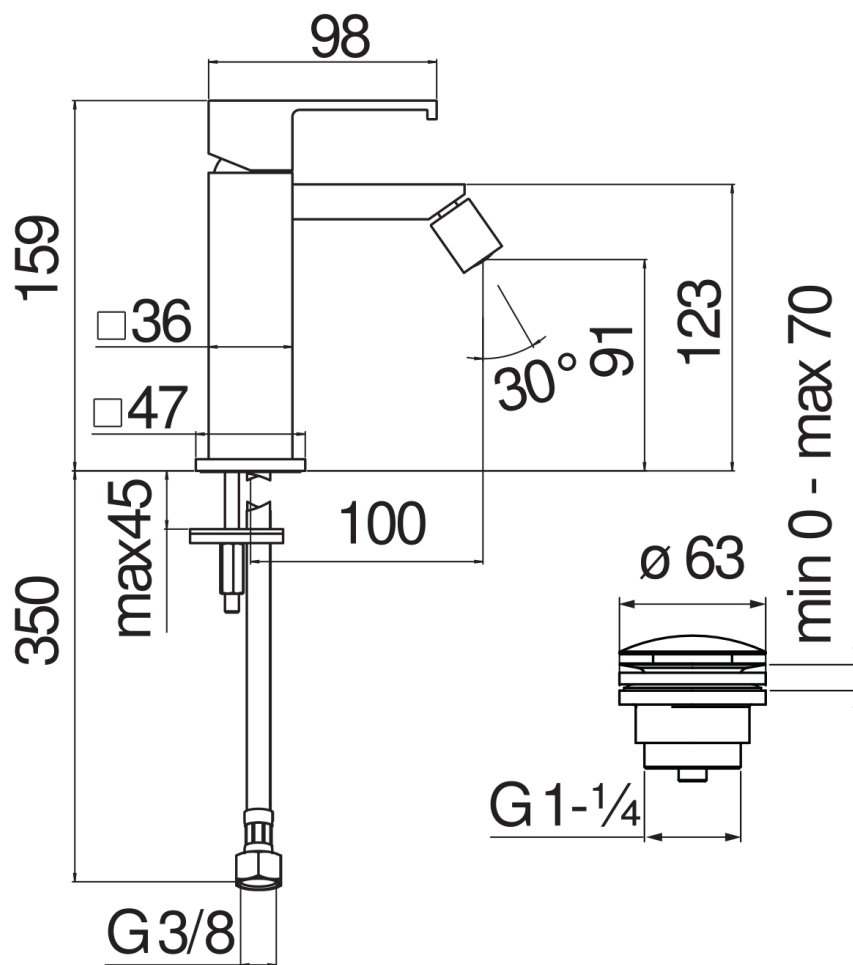

ESPECIFICACIONES

Monomando
Inox
Aireador anticalcáreo M 16 x 1
Chorro orientable
Desagüe 1 1/4" push
Flexibles inox de conexión \varnothing 3/8"
Cartucho a doble posición con limitador de caudal 50%
Embalaje: 41 x 21 x 7 cm / 0,00603 m³ / 2,2 kg

CERTIFICACIONES

DIAGRAMA DE FLUJO: AGUA CALIENTE/FRIA

DIAGRAMA DE FLUJO: AGUA MEZCLADA