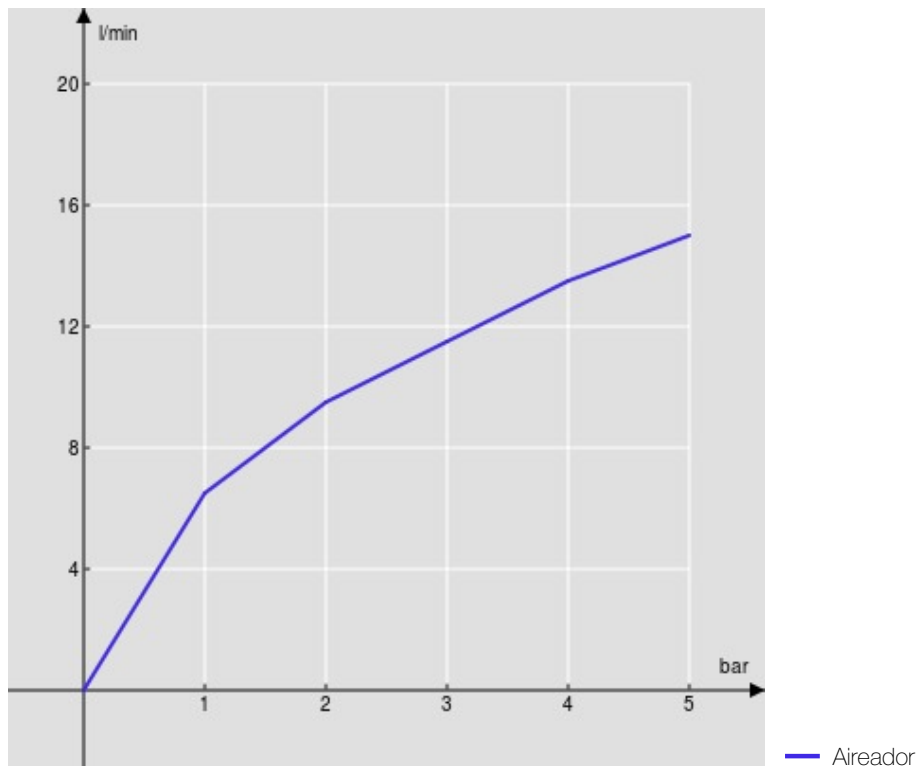

IMAGE NOT
AVAILABLE

ESPECIFICACIONES

Parte externa del monomando de pared caño largo
Velvet black
Aireador anticalcáreo
Longitud del caño 200 mm
Sin desagüe
Cartucho a doble posición con limitador de caudal 50%
Embalaje: 32 x 16,5 x 7 cm / 0,0037 m³ / 2,5 kg

CERTIFICACIONES

DIAGRAMA DE FLUJO: AGUA CALIENTE/FRIA

DIAGRAMA DE FLUJO: AGUA MEZCLADA