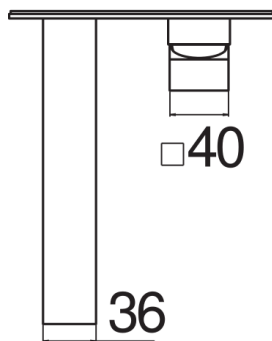

DIAGRAMA DE FLUJO: AGUA CALIENTE/FRIA