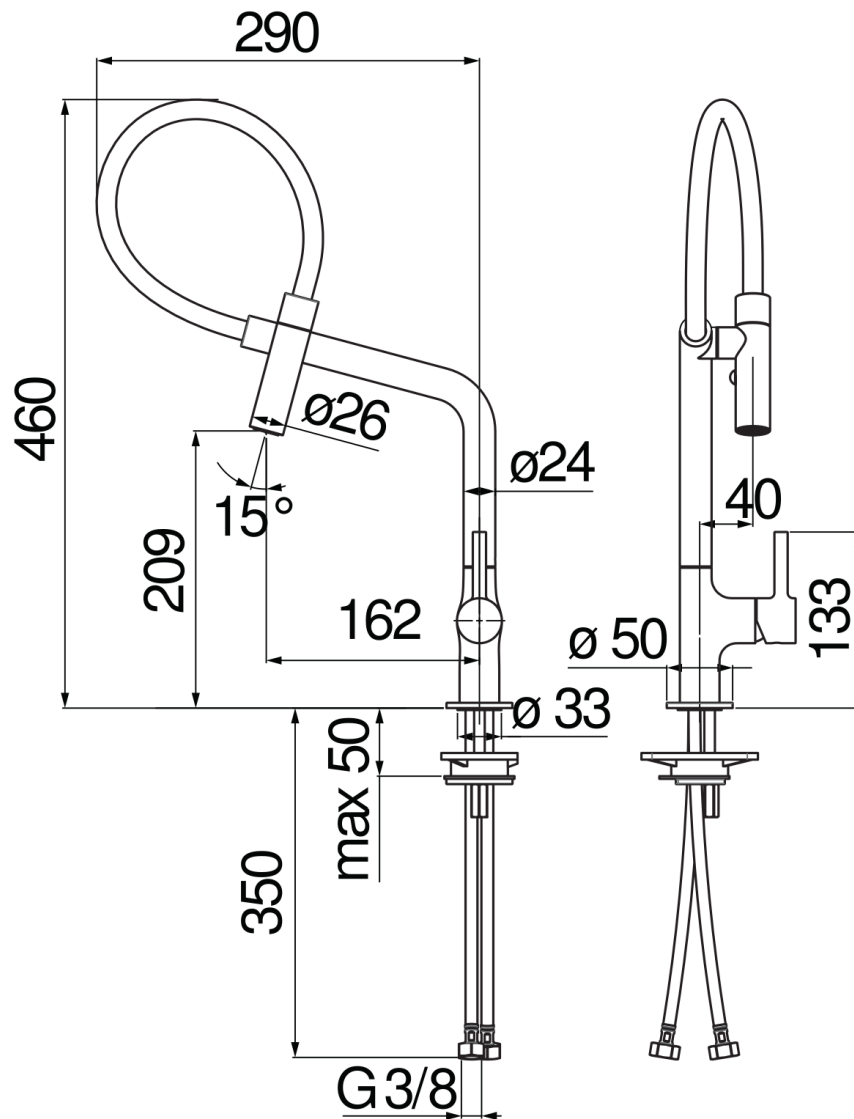

#### ESPECIFICACIONES

Monomando  
Velvet black  
Caño giratorio 360°  
Ducha de mano orientable con 2 chorros y enganche magnético  
Flexibles inox de conexión ø 3/8"  
Cartucho a doble posición con limitador de caudal 50%  
Embalaje: 66 x 34,5 x 7 cm / 0,01594 m<sup>3</sup> / 2,28 kg

#### CERTIFICACIONES

DIAGRAMA DE FLUJO: AGUA CALIENTE/FRIA

DIAGRAMA DE FLUJO: AGUA MEZCLADA