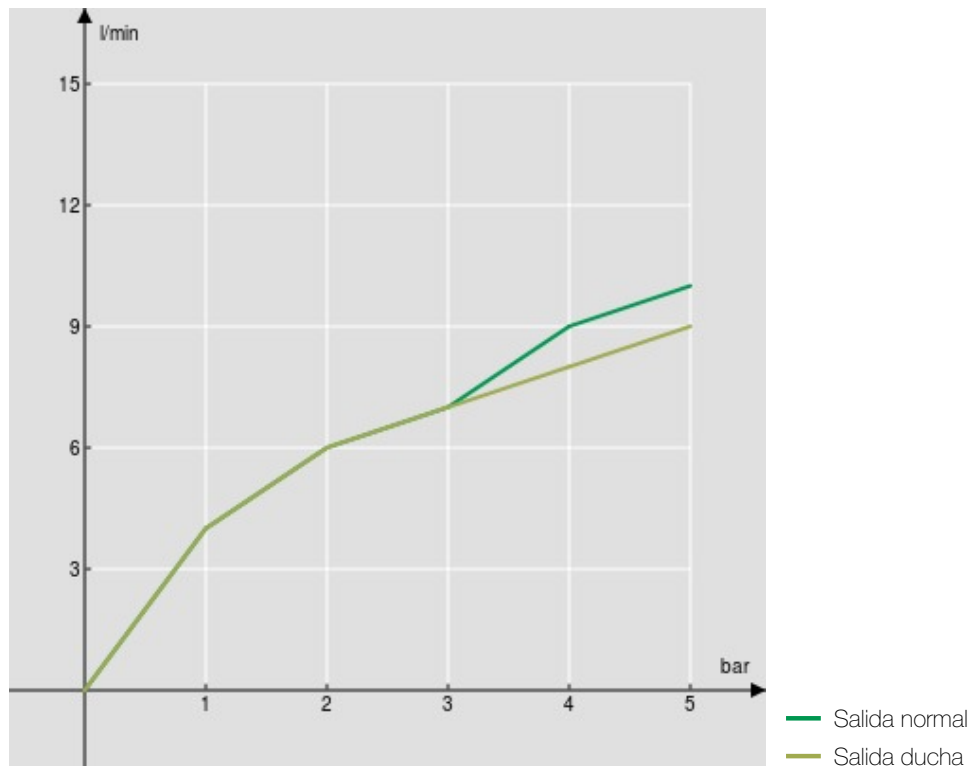

#### ESPECIFICACIONES

Monomando  
Velvet black  
Caño giratorio 360°  
Ducha de mano orientable con 2 chorros y enganche magnético  
Flexibles inox de conexión ø 3/8"  
Cartucho a doble posición con limitador de caudal 50%  
Embalaje: 66 x 34,5 x 7 cm / 0,01594 m<sup>3</sup> / 2,28 kg

#### CERTIFICACIONES

DIAGRAMA DE FLUJO: AGUA CALIENTE/FRIA

DIAGRAMA DE FLUJO: AGUA MEZCLADA