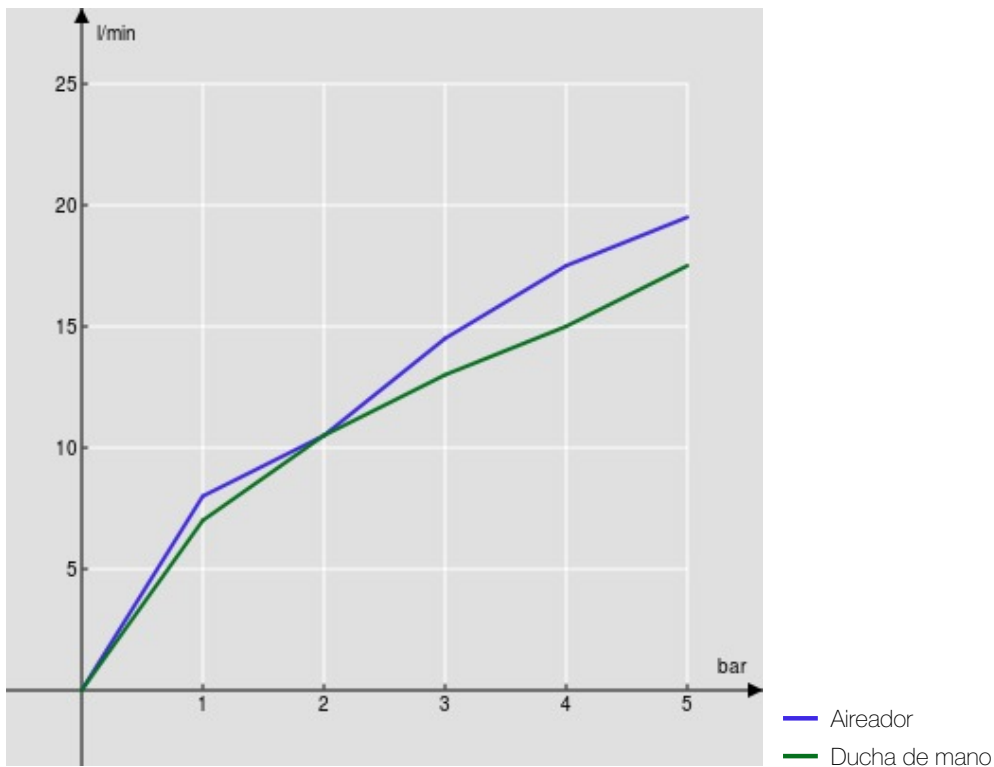

ESPECIFICACIONES

Termostático externo con set de ducha
Chrome
Bloqueo de seguridad 38° C
Válvulas antirretorno
Aireador anticalcáreo M 24 x 1
Soporte orientable ducha de mano
Ducha de mano monochorro y flexible 150 cm
Filtros de repuesto cartucho incluidos en el paquete
Embalaje: 37,1 x 23,7 x 11 cm / 0,00967 m³ / 4,08 kg

CERTIFICACIONES

DIAGRAMA DE FLUJO: AGUA CALIENTE/FRIA

DIAGRAMA DE FLUJO: AGUA MEZCLADA