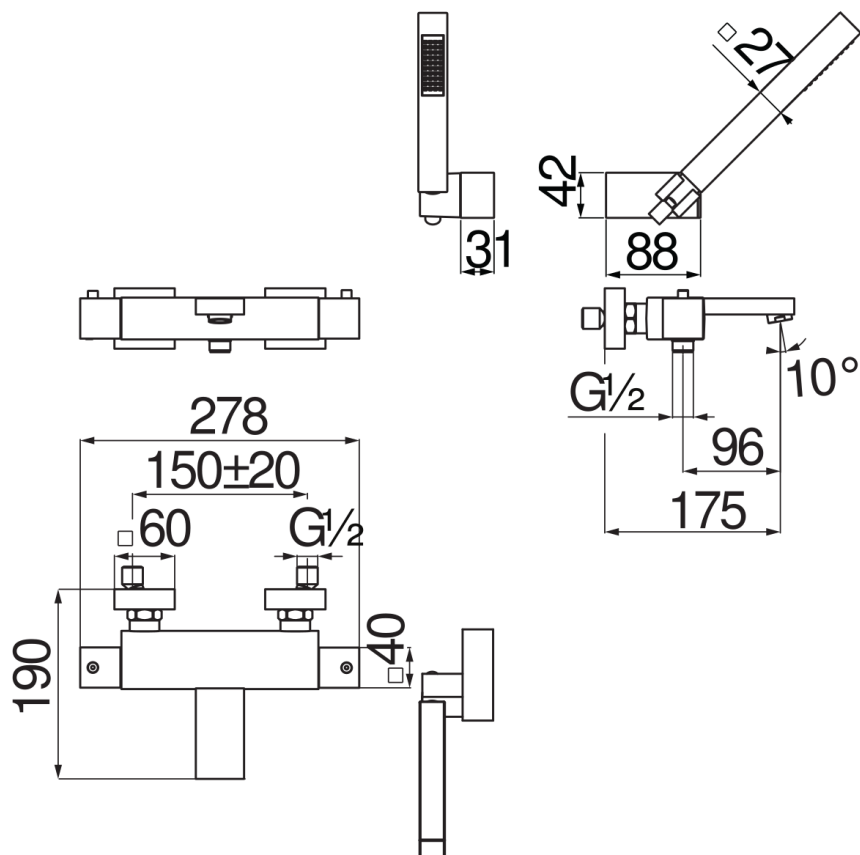

ESPECIFICACIONES

Termostático externo con set de ducha
Chrome
Bloqueo de seguridad 38° C
Válvulas antirretorno
Aireador anticalcáreo M 24 x 1
Soporte orientable ducha de mano
Ducha de mano monochorro y flexible 150 cm
Filtros de repuesto cartucho incluidos en el paquete
Embalaje: 37,1 x 23,7 x 11 cm / 0,00967 m³ / 4,08 kg

CERTIFICACIONES

DIAGRAMA DE FLUJO: AGUA CALIENTE/FRIA

DIAGRAMA DE FLUJO: AGUA MEZCLADA