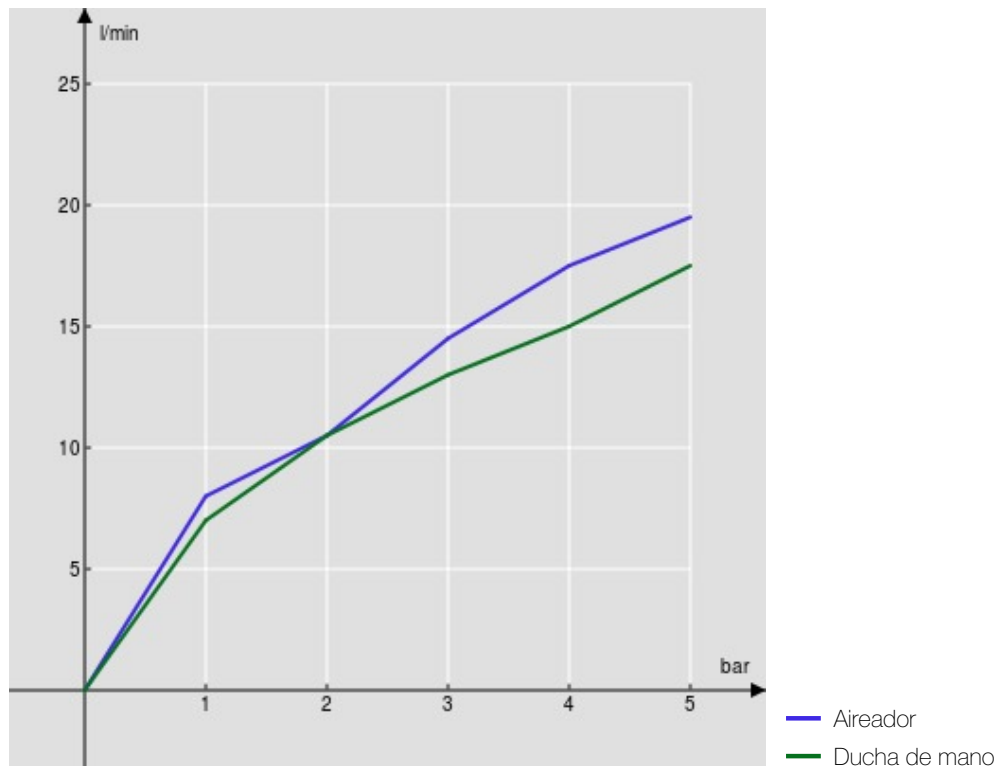

ESPECIFICACIONES

Termostático externo con set de ducha

Inox

Bloqueo de seguridad 38° C

Válvulas antirretorno

Aireador anticalcáreo M 24 x 1

Soporte orientable ducha de mano

Ducha de mano monochorro y flexible 150 cm

Filtros de repuesto cartucho incluidos en el paquete

Embalaje: 37,1 x 23,7 x 11 cm / 0,00967 m<sup>3</sup> / 4,08 kg

CERTIFICACIONES

DIAGRAMA DE FLUJO: AGUA CALIENTE/FRIA

DIAGRAMA DE FLUJO: AGUA MEZCLADA