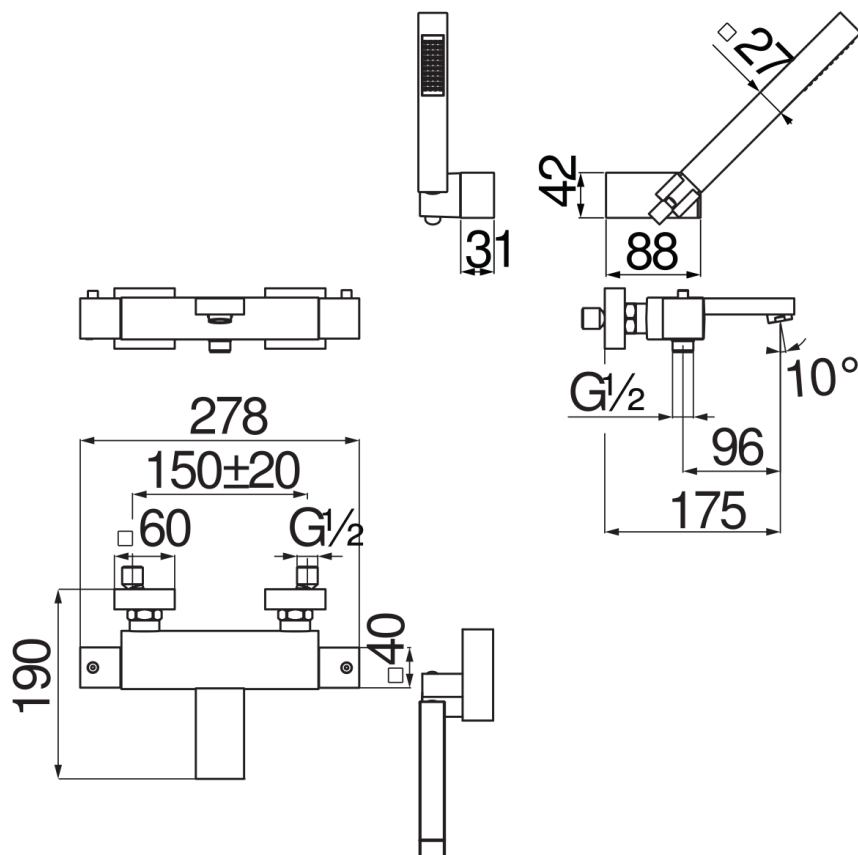

ESPECIFICACIONES

Termostático externo con set de ducha

Inox

Bloqueo de seguridad 38° C

Válvulas antirretorno

Aireador anticalcáreo M 24 x 1

Soporte orientable ducha de mano

Ducha de mano monochorro y flexible 150 cm

Filtros de repuesto cartucho incluidos en el paquete

Embalaje: 37,1 x 23,7 x 11 cm / 0,00967 m<sup>3</sup> / 4,08 kg

CERTIFICACIONES

DIAGRAMA DE FLUJO: AGUA CALIENTE/FRIA

DIAGRAMA DE FLUJO: AGUA MEZCLADA