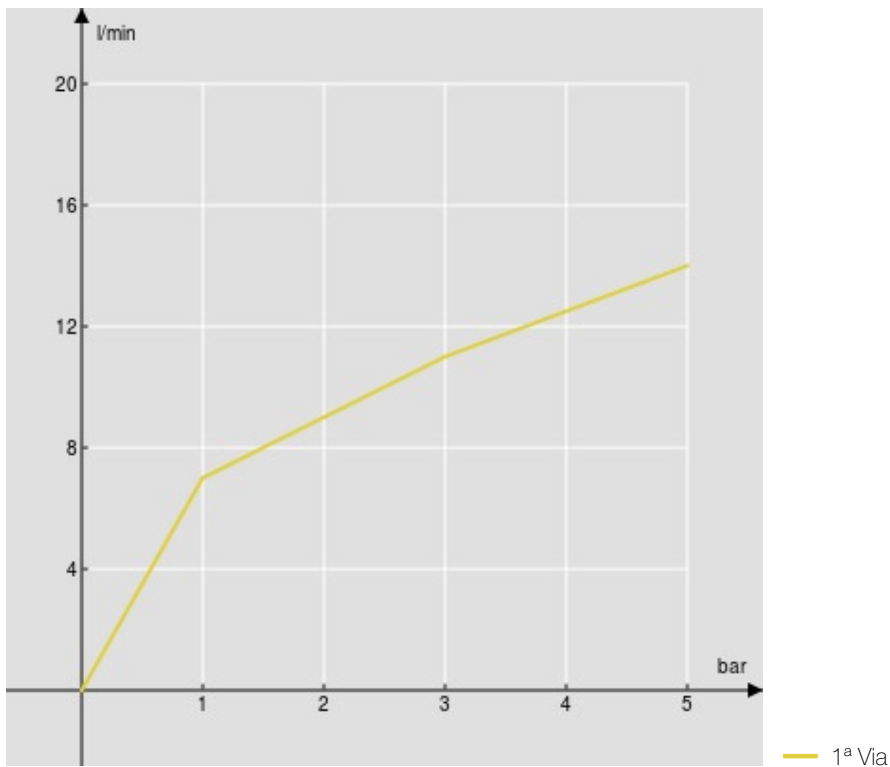

#### ESPECIFICACIONES

Termostático externo  
Chrome  
Bloqueo de seguridad 38° C  
Válvulas antirretorno  
Salida ø 1/2"  
Filtros de repuesto cartucho incluidos en el paquete  
Embalaje: 24 x 25 x 8 cm / 0,0048 m<sup>3</sup> / 2 kg

#### CERTIFICACIONES

DIAGRAMA DE FLUJO: AGUA CALIENTE/FRIA

DIAGRAMA DE FLUJO: AGUA MEZCLADA