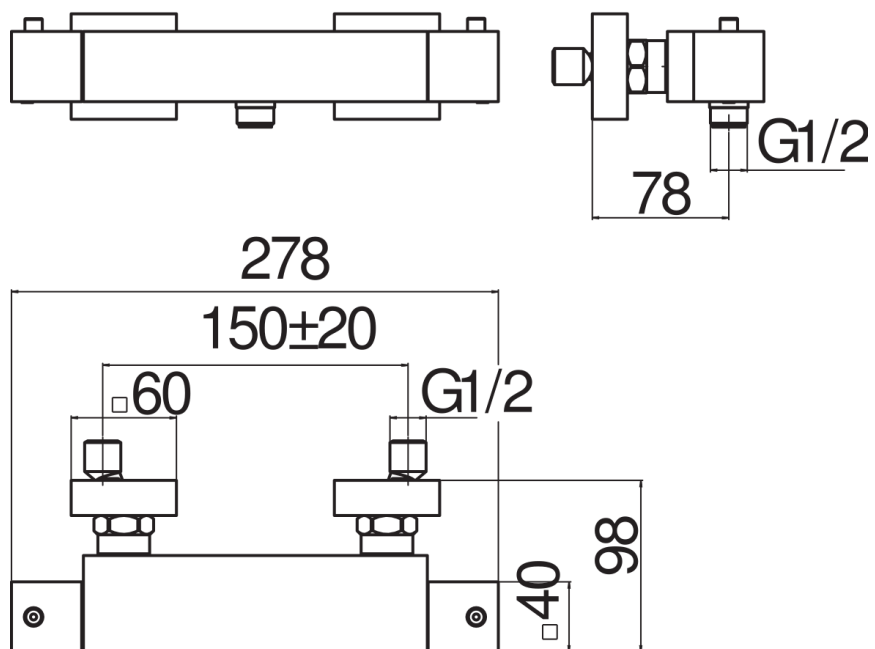

#### ESPECIFICACIONES

Termostático externo  
Chrome  
Bloqueo de seguridad 38° C  
Válvulas antirretorno  
Salida ø 1/2"  
Filtros de repuesto cartucho incluidos en el paquete  
Embalaje: 24 x 25 x 8 cm / 0,0048 m<sup>3</sup> / 2 kg

#### CERTIFICACIONES

DIAGRAMA DE FLUJO: AGUA CALIENTE/FRIA

DIAGRAMA DE FLUJO: AGUA MEZCLADA