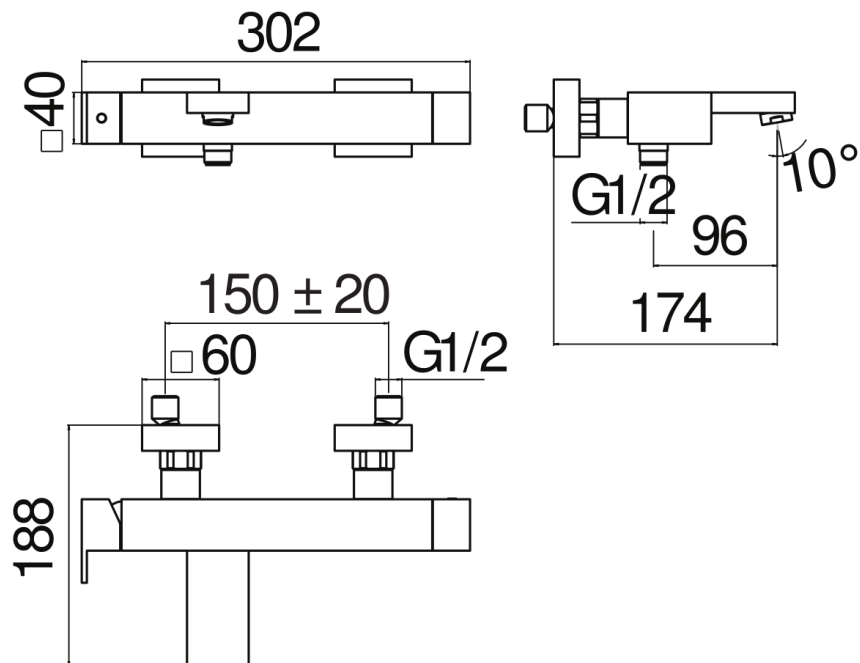

ESPECIFICACIONES

Monomando externo

Chrome

Aireador anticalcáreo M 24 x 1

Salida \varnothing 1/2"

Cartucho a doble posición con limitador de caudal 50%

Embalaje: 37,1 x 23,7 x 11 cm / 0,00967 m³ / 4,5 kg

CERTIFICACIONES

DIAGRAMA DE FLUJO: AGUA CALIENTE/FRIA

DIAGRAMA DE FLUJO: AGUA MEZCLADA