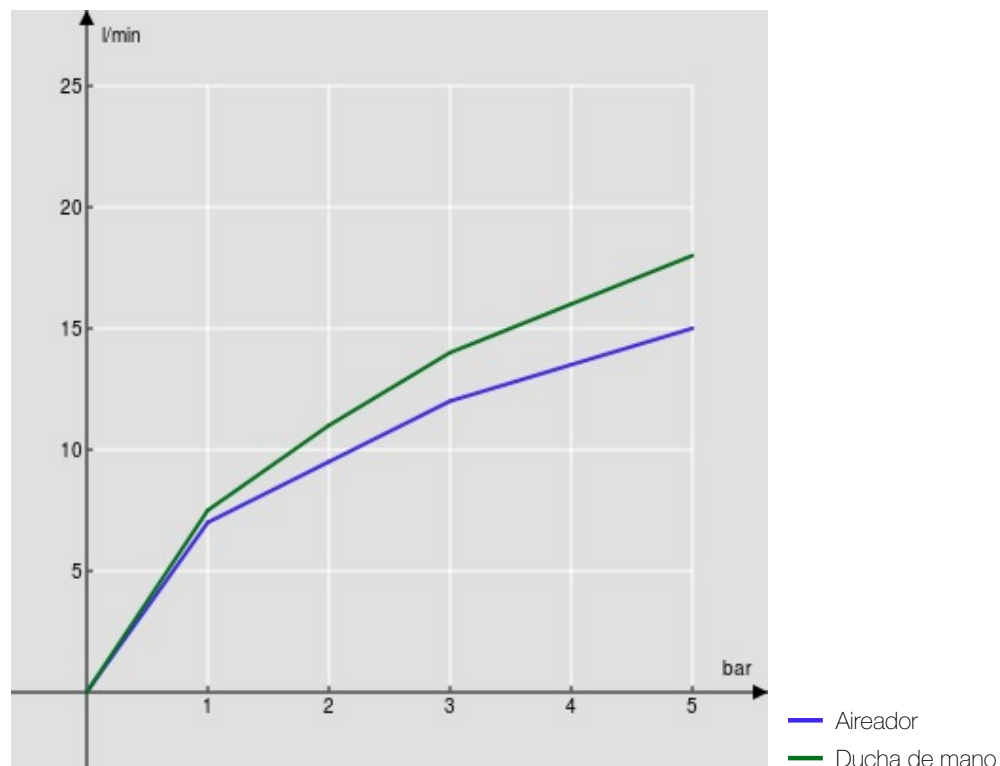

ESPECIFICACIONES

Monomando externo

Chrome

Aireador anticalcáreo M 24 x 1

Salida \varnothing 1/2"

Cartucho a doble posición con limitador de caudal 50%

Embalaje: 37,1 x 23,7 x 11 cm / 0,00967 m³ / 4,5 kg

CERTIFICACIONES

DIAGRAMA DE FLUJO: AGUA CALIENTE/FRIA

DIAGRAMA DE FLUJO: AGUA MEZCLADA