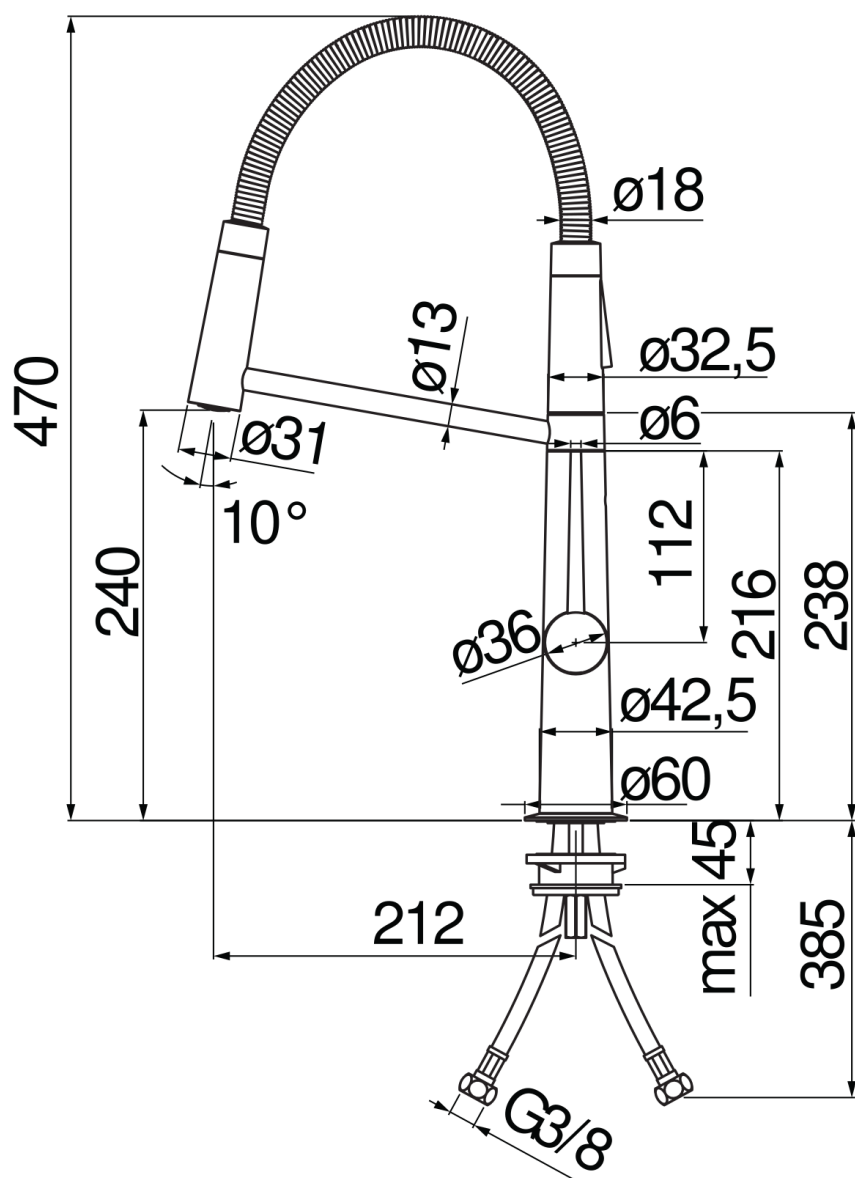

ESPECIFICACIONES

Monomando
Inox
Caño giratorio 360°
Aireador anticalcáreo M 24 x 1
Ducha de mano orientable 360° con apoyo magnético
Flexibles inox de conexión ø 3/8"
Limitador de energía con apertura en agua fría
Cartucho a doble posición con limitador de caudal 50%
Embalaje: 56,5 x 29 x 7,1 cm / 0,011633 m³ / 3,548 Kg

CERTIFICACIONES

DIAGRAMA DE FLUJO: AGUA CALIENTE/FRIA

DIAGRAMA DE FLUJO: AGUA MEZCLADA