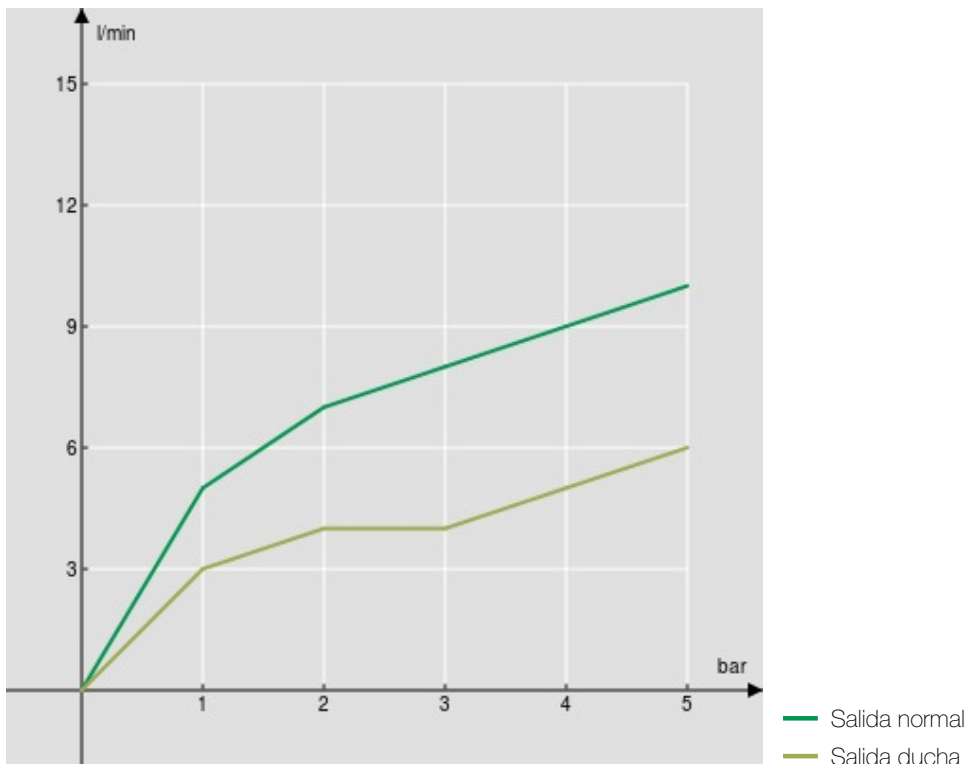

ESPECIFICACIONES

Monomando
Inox
Caño giratorio 360°
Aireador anticalcáreo M 24 x 1
Ducha de mano orientable 360° con apoyo magnético
Flexibles inox de conexión ø 3/8"
Limitador de energía con apertura en agua fría
Cartucho a doble posición con limitador de caudal 50%
Embalaje: 56,5 x 29 x 7,1 cm / 0,011633 m³ / 3,548 Kg

CERTIFICACIONES

DIAGRAMA DE FLUJO: AGUA CALIENTE/FRIA

DIAGRAMA DE FLUJO: AGUA MEZCLADA