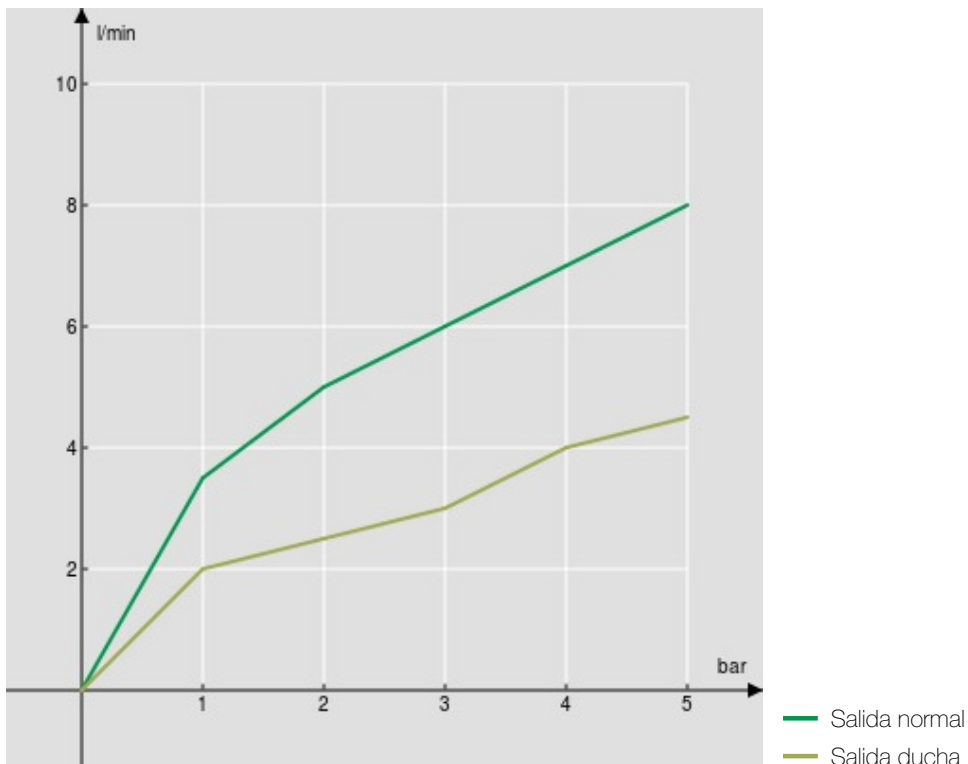

#### ESPECIFICACIONES

Monomando  
Chrome  
Caño giratorio 360°  
Aireador anticalcáreo M 24 x 1  
Ducha de mano orientable 360° con apoyo magnético  
Flexibles inox de conexión ø 3/8"  
Cartucho a doble posición con limitador de caudal 50%  
Embalaje: 56,5 x 29 x 7,1 cm / 0,01163 m<sup>3</sup> / 2,74 kg

#### CERTIFICACIONES

DIAGRAMA DE FLUJO: AGUA CALIENTE/FRIA

DIAGRAMA DE FLUJO: AGUA MEZCLADA