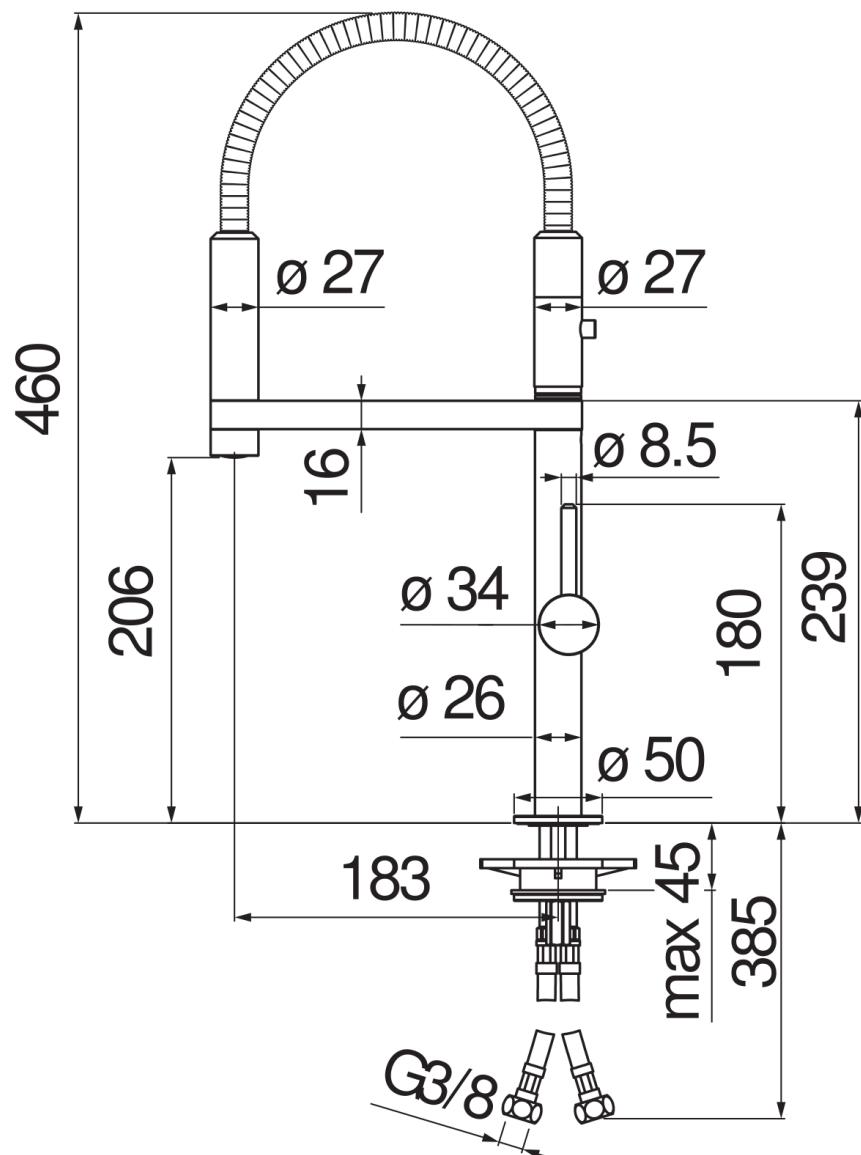

ESPECIFICACIONES

Monomando
Inox
Caño giratorio 360°
Aireador anticalcáreo M 24 x 1
Ducha de mano orientable 360° con apoyo magnético
Flexibles inox de conexión \varnothing 3/8"
Cartucho a doble posición con limitador de caudal 50%
Embalaje: 56,5 x 29 x 7,1 cm / 0,01163 m³ / 2,74 kg

CERTIFICACIONES

DIAGRAMA DE FLUJO: AGUA CALIENTE/FRIA

DIAGRAMA DE FLUJO: AGUA MEZCLADA