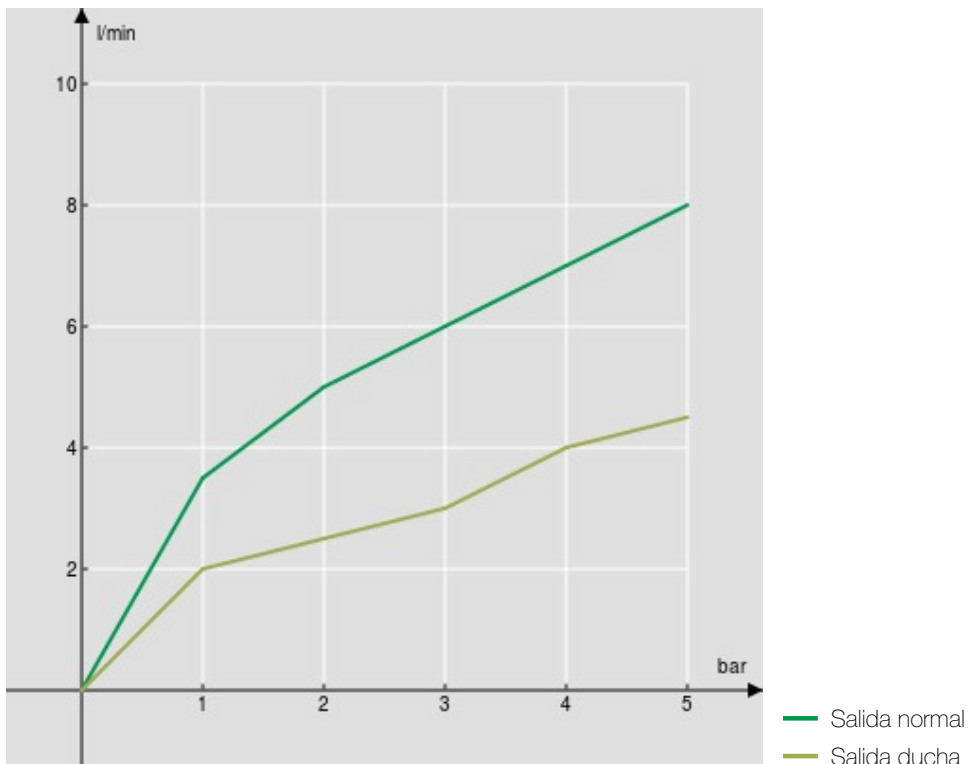

ESPECIFICACIONES

Monomando
Inox
Caño giratorio 360°
Aireador anticalcáreo M 24 x 1
Ducha de mano orientable 360° con apoyo magnético
Flexibles inox de conexión \varnothing 3/8"
Cartucho a doble posición con limitador de caudal 50%
Embalaje: 56,5 x 29 x 7,1 cm / 0,01163 m³ / 2,74 kg

CERTIFICACIONES

DIAGRAMA DE FLUJO: AGUA CALIENTE/FRIA

DIAGRAMA DE FLUJO: AGUA MEZCLADA