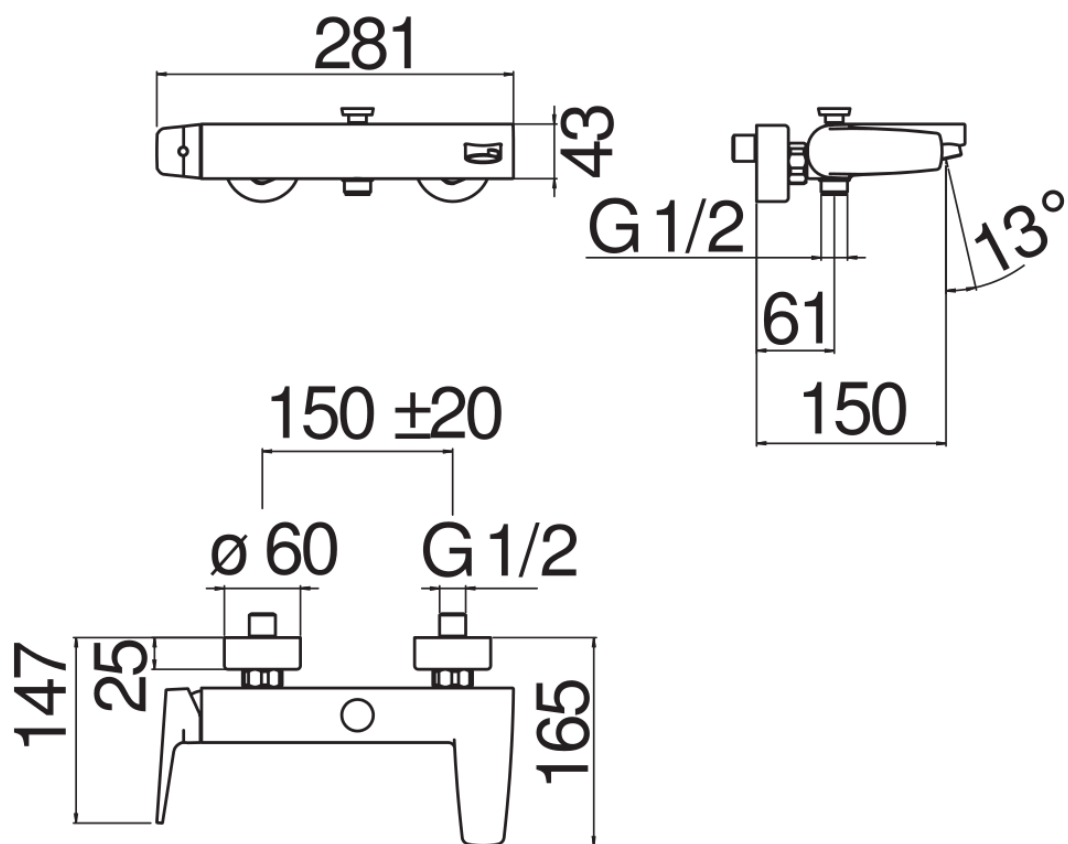

ESPECIFICACIONES

Monomando externo
Chrome
Aireador anticalcáreo M 28 x 1
Desviador con retorno automático
Salida \varnothing 1/2"
Cartucho a doble posición con limitador de caudal 50%
Embalaje: 32 x 20 x 8,5 cm / 0,00544 m³ / 2,89 kg

CERTIFICACIONES

DIAGRAMA DE FLUJO: AGUA CALIENTE/FRIA

DIAGRAMA DE FLUJO: AGUA MEZCLADA