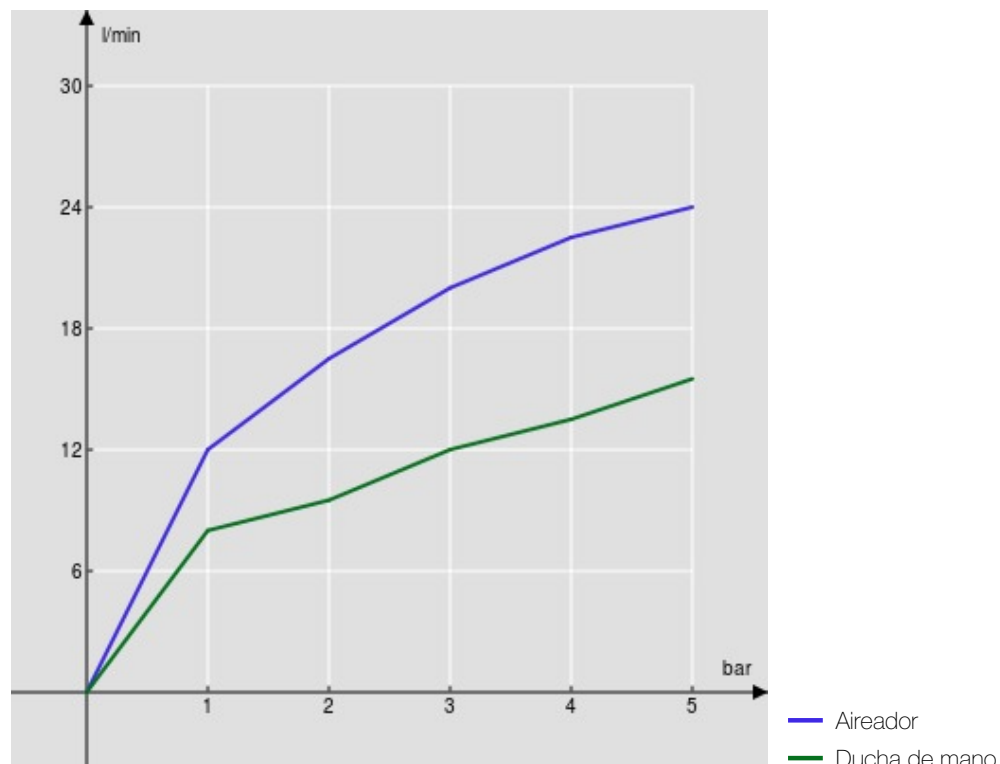

ESPECIFICACIONES

Monomando externo
Chrome
Aireador anticalcáreo M 28 x 1
Desviador con retorno automático
Salida \varnothing 1/2"
Cartucho a doble posición con limitador de caudal 50%
Embalaje: 32 x 20 x 8,5 cm / 0,00544 m³ / 2,89 kg

CERTIFICACIONES

DIAGRAMA DE FLUJO: AGUA CALIENTE/FRIA

DIAGRAMA DE FLUJO: AGUA MEZCLADA