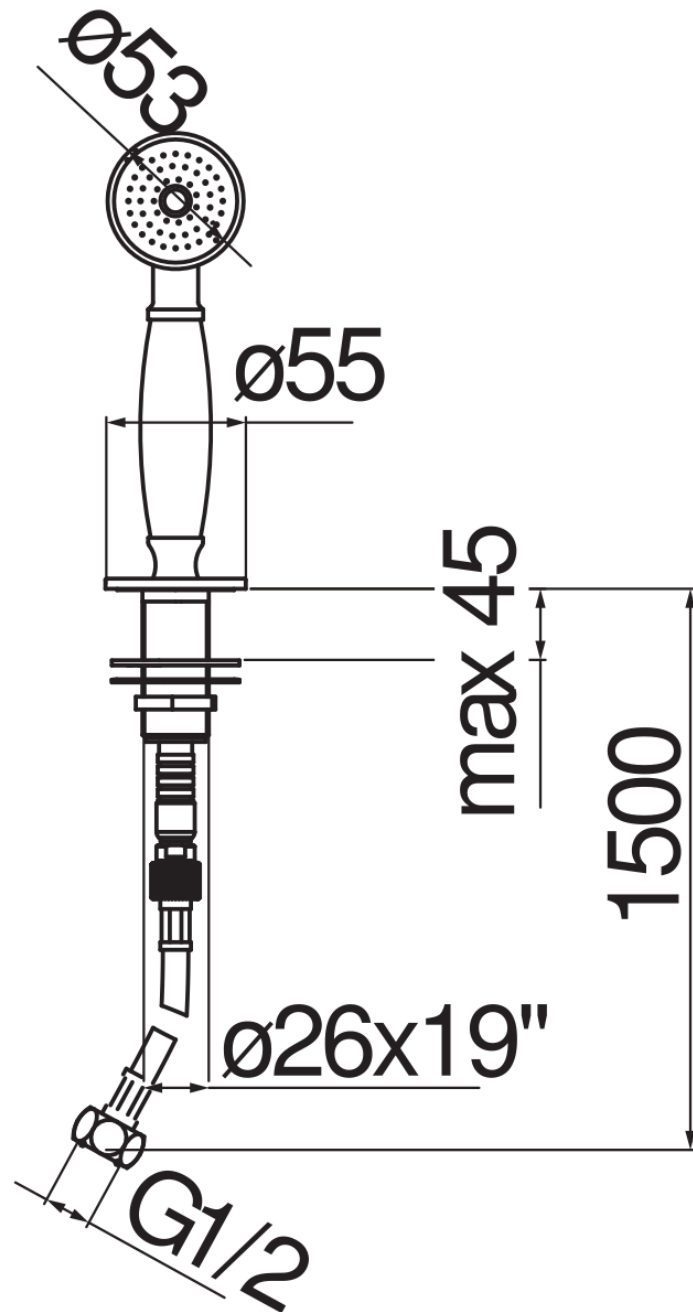

ESPECIFICACIONES

Set de ducha

Chrome

Ducha de mano monochorro extraíble

Embalaje: 24 x 25 x 8 cm / 0,0048 m³ / 0,94 kg

DIAGRAMA DE FLUJO: AGUA CALIENTE/FRIA

— Ducha de mano