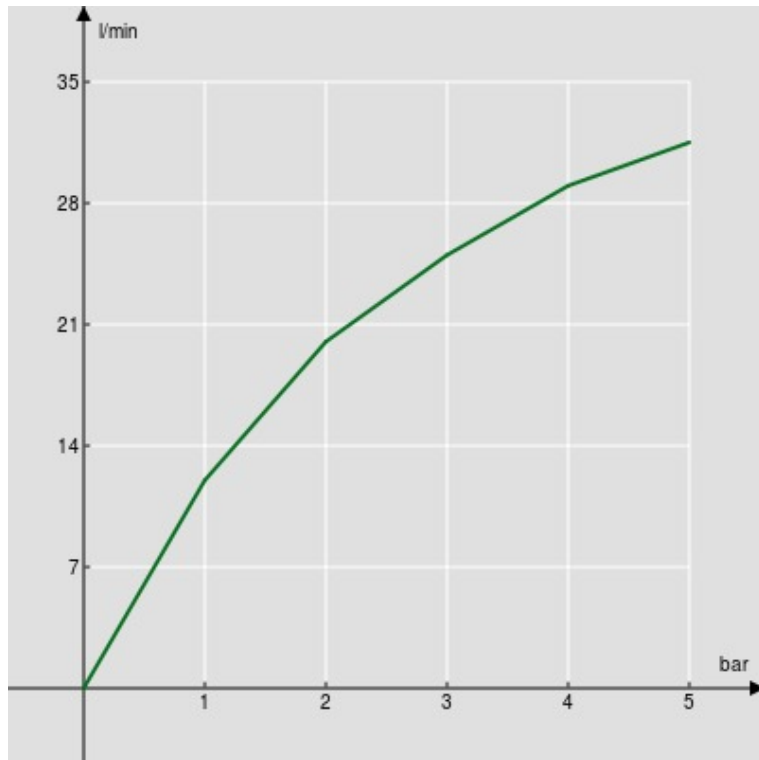

ESPECIFICACIONES

Set de ducha

Chrome

Ducha de mano monochorro extraíble

Embalaje: 24 x 25 x 8 cm / 0,0048 m³ / 0,94 kg

DIAGRAMA DE FLUJO: AGUA CALIENTE/FRIA

— Ducha de mano