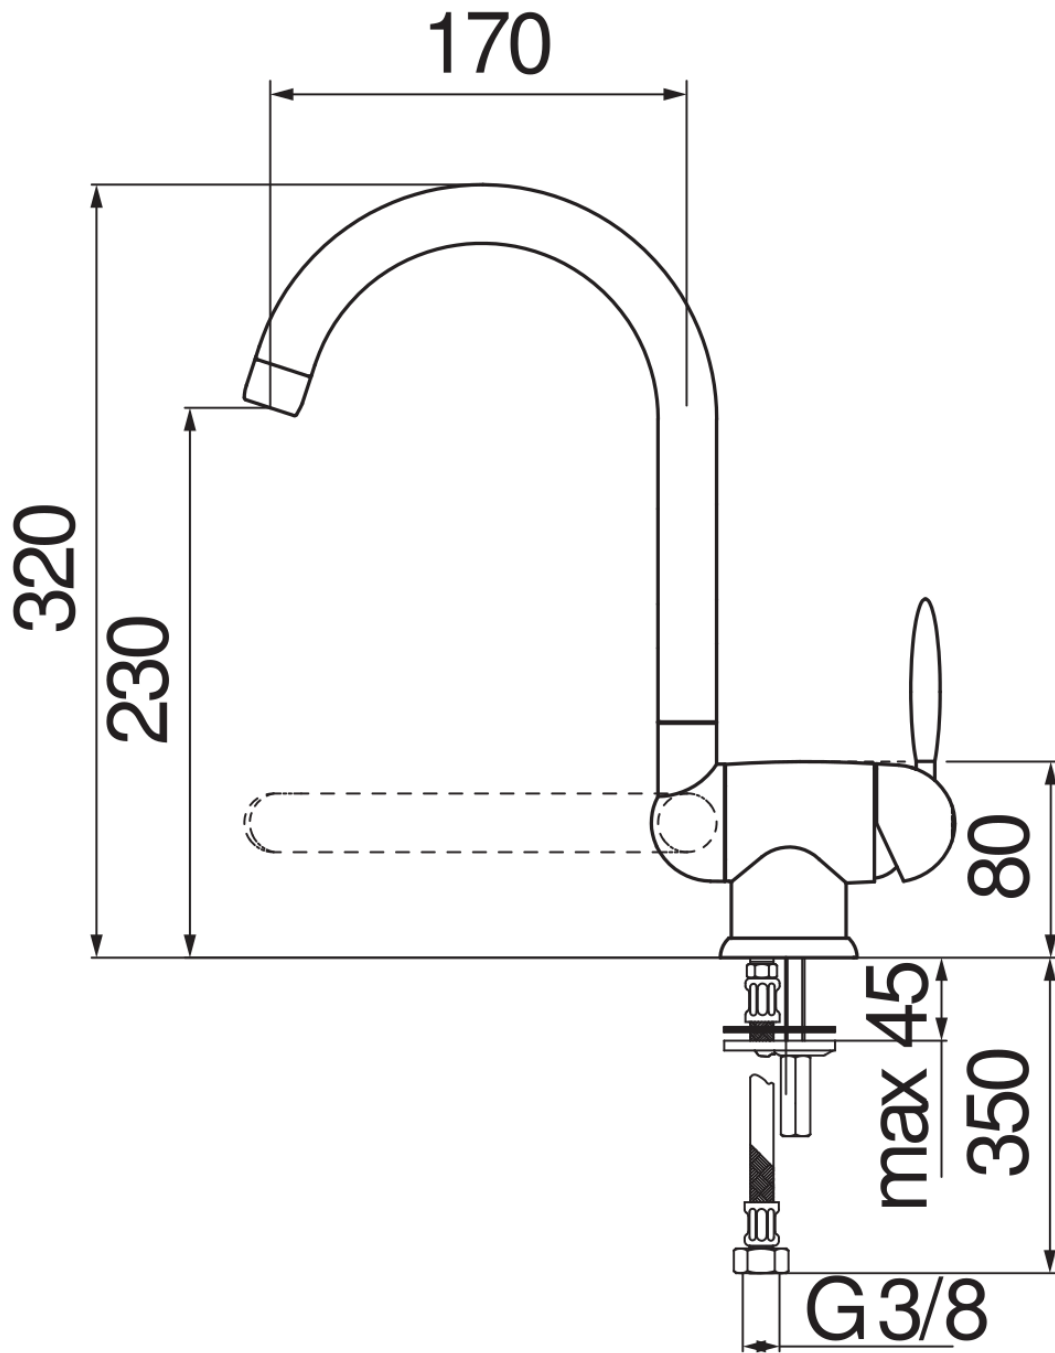

ESPECIFICACIONES

Monomando con caño abatible

Chrome

Caño giratorio 360°

Aireador anticalcáreo M 22 x 1

Flexibles inox de conexión ø 3/8"

Embalaje: 41,5 x 16 x 7,5 cm / 0,00498 m³ / 1,93 kg

CERTIFICACIONES

DIAGRAMA DE FLUJO: AGUA CALIENTE/FRIA

— Airedor

DIAGRAMA DE FLUJO: AGUA MEZCLADA

— Airedor