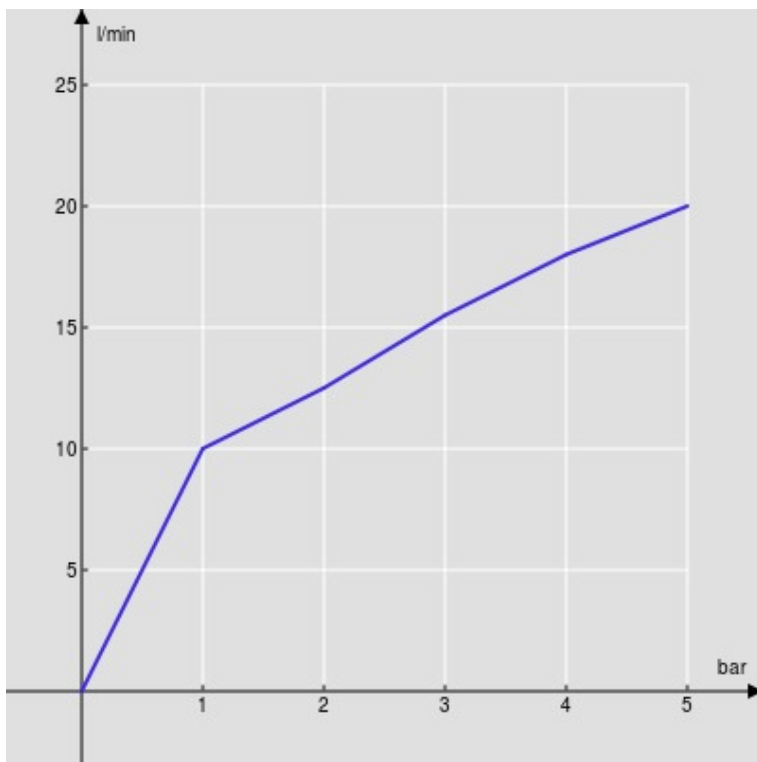

ESPECIFICACIONES

Monomando con caño abatible

Chrome

Caño giratorio 360°

Aireador anticalcáreo M 22 x 1

Flexibles inox de conexión ø 3/8"

Embalaje: 41,5 x 16 x 7,5 cm / 0,00498 m³ / 1,93 kg

CERTIFICACIONES

DIAGRAMA DE FLUJO: AGUA CALIENTE/FRIA

— Airedor

DIAGRAMA DE FLUJO: AGUA MEZCLADA

— Airedor