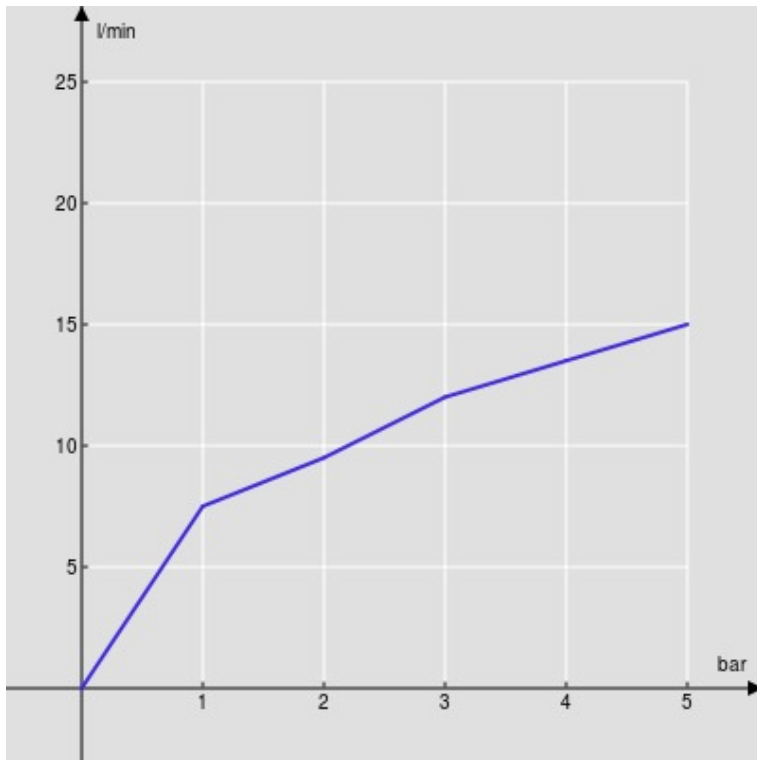

ESPECIFICACIONES

Monomando con caño abatible

Chrome

Caño giratorio 360°

Aireador anticalcáreo M 22 x 1

Flexibles inox de conexión ø 3/8"

Embalaje: 41,5 x 16 x 7,5 cm / 0,00498 m³ / 1,93 kg

CERTIFICACIONES

DIAGRAMA DE FLUJO: AGUA CALIENTE/FRIA

— Airedor

DIAGRAMA DE FLUJO: AGUA MEZCLADA

— Airedor