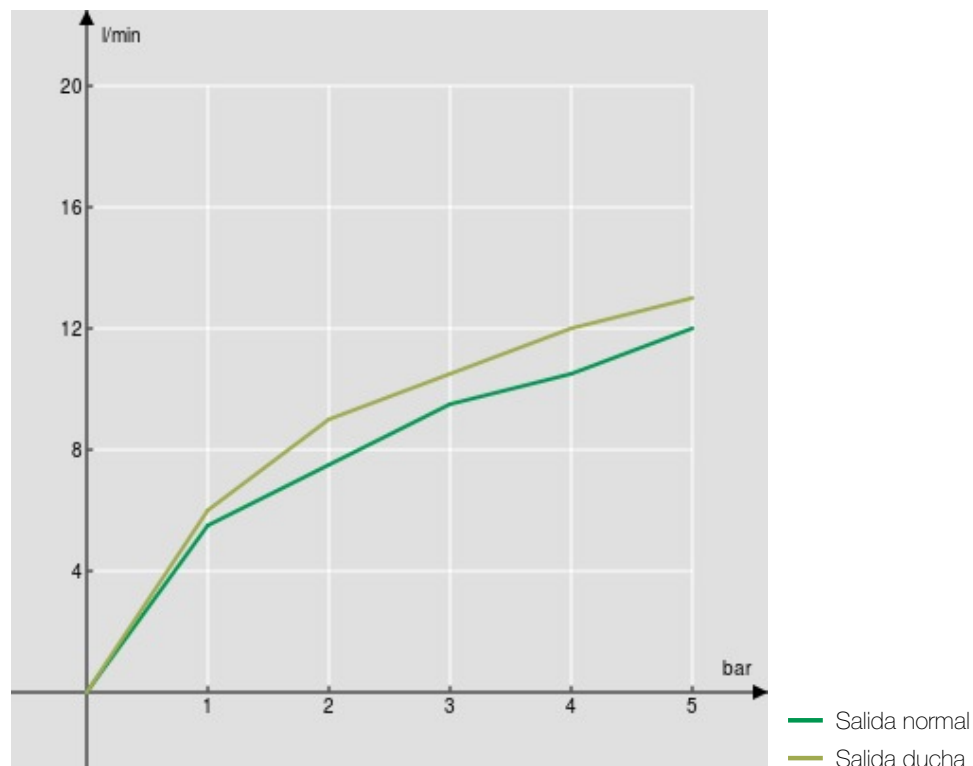

#### ESPECIFICACIONES

Monomando  
Chrome  
Cuerpo giratorio  
Caño giratorio 360°  
Ducha de mano con 2 chorros orientable  
Flexibles inox de conexión ø 3/8"  
Embalaje: 56,5 x 29 x 7,1 cm / 0,011633 m<sup>3</sup> / 3,26 kg

#### CERTIFICACIONES

DIAGRAMA DE FLUJO: AGUA CALIENTE/FRIA

DIAGRAMA DE FLUJO: AGUA MEZCLADA