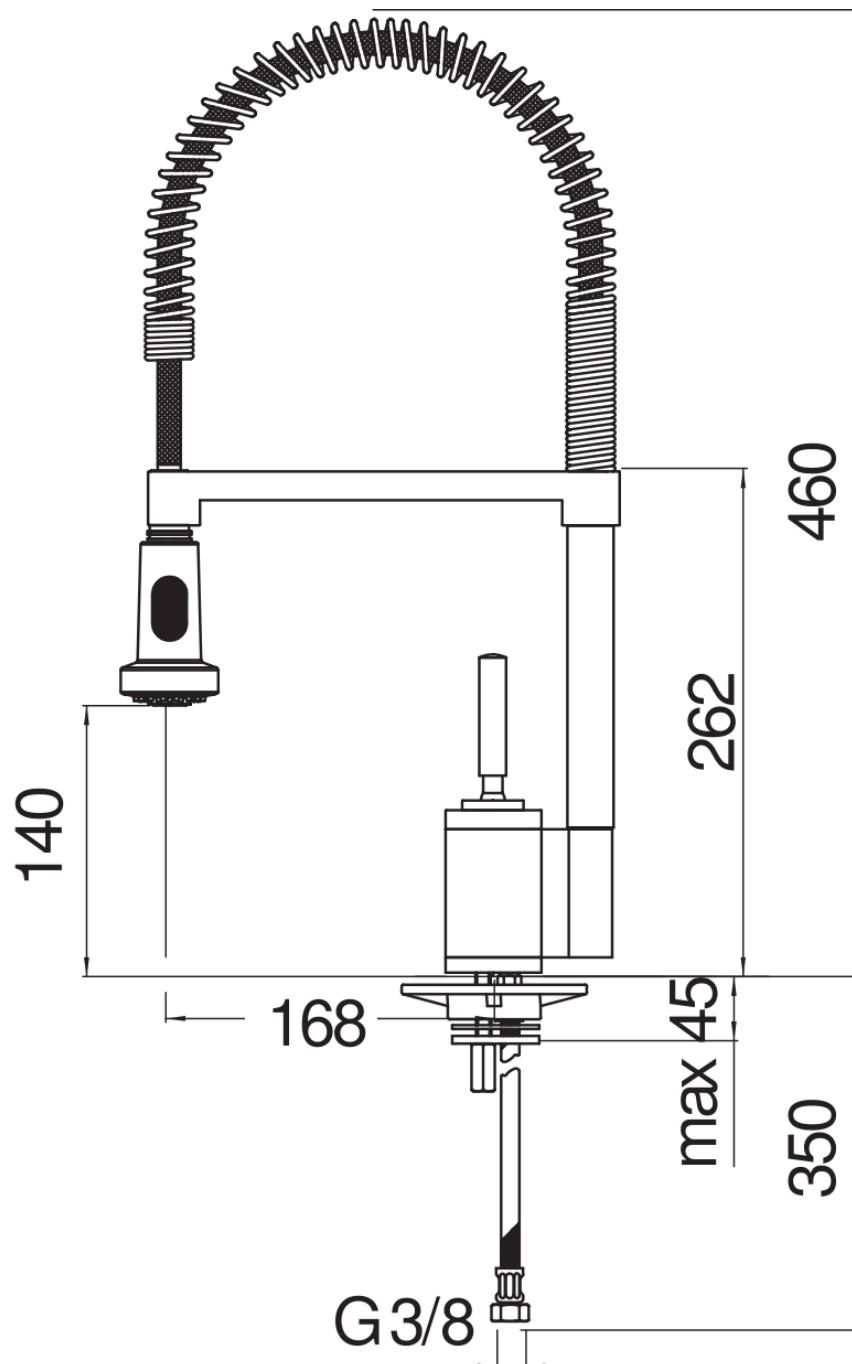

#### ESPECIFICACIONES

Monomando  
Chrome  
Cuerpo giratorio  
Caño giratorio 360°  
Ducha de mano con 2 chorros orientable  
Flexibles inox de conexión ø 3/8"  
Embalaje: 56,5 x 29 x 7,1 cm / 0,011633 m<sup>3</sup> / 3,26 kg

#### CERTIFICACIONES

DIAGRAMA DE FLUJO: AGUA CALIENTE/FRIA

DIAGRAMA DE FLUJO: AGUA MEZCLADA