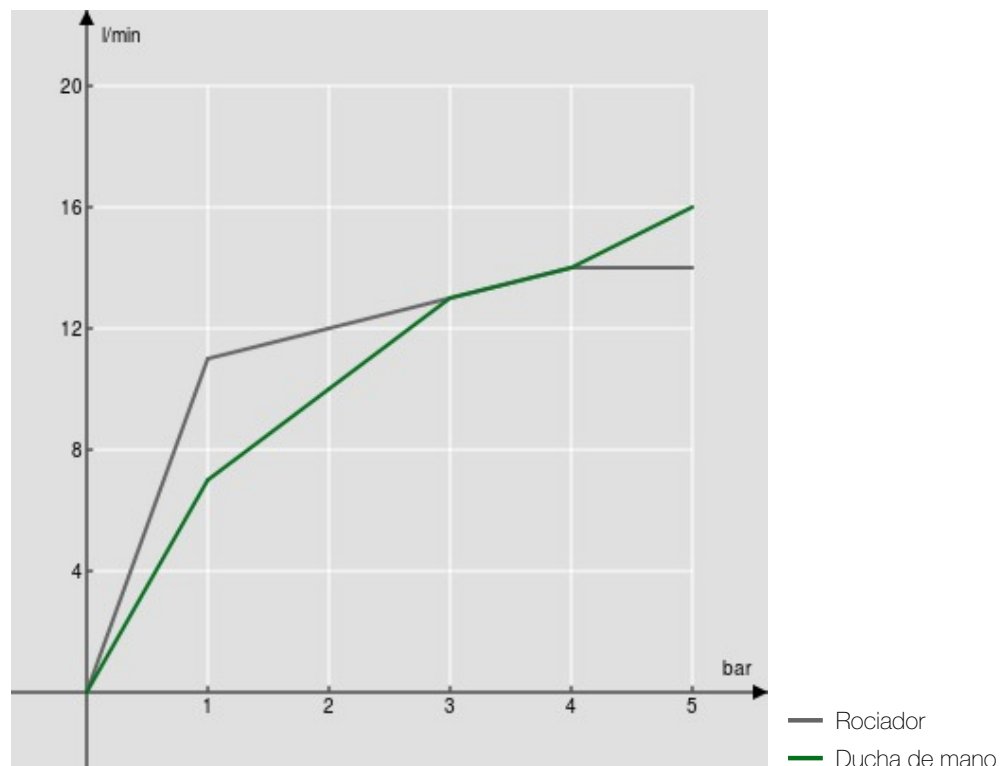

ESPECIFICACIONES

Termostático externo
Chrome and white glass
Bloqueo de seguridad 38° C
Rociador orientable 400 x 270 mm
Repisa de cristal
Soporte fijo ducha de mano
Ducha de mano con 3 chorros y flexible 150 cm
Filtros de repuesto cartucho incluidos en el paquete
Embalaje: 117 x 42 x 8,5 cm / 0,041769 m³ / 14,8 kg

CERTIFICACIONES

DIAGRAMA DE FLUJO: AGUA CALIENTE/FRIA

DIAGRAMA DE FLUJO: AGUA MEZCLADA