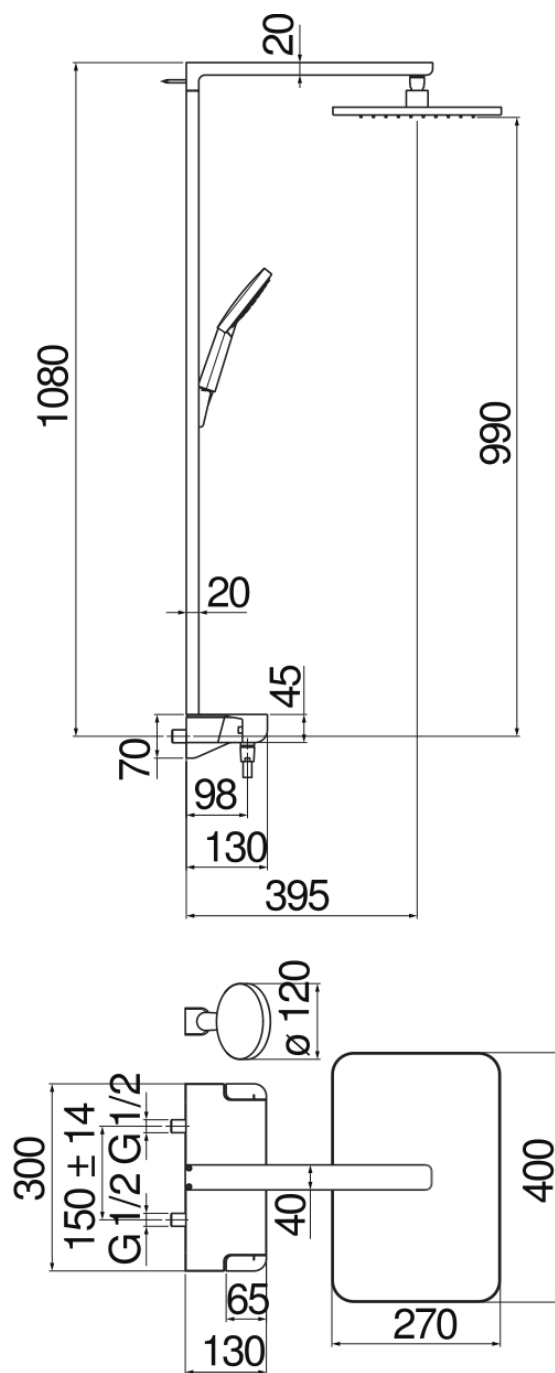

ESPECIFICACIONES

Termostático externo
Chrome and white glass
Bloqueo de seguridad 38° C
Rociador orientable 400 x 270 mm
Repisa de cristal
Soporte fijo ducha de mano
Ducha de mano con 3 chorros y flexible 150 cm
Filtros de repuesto cartucho incluidos en el paquete
Embalaje: 117 x 42 x 8,5 cm / 0,041769 m³ / 14,8 kg

CERTIFICACIONES

DIAGRAMA DE FLUJO: AGUA CALIENTE/FRIA

DIAGRAMA DE FLUJO: AGUA MEZCLADA