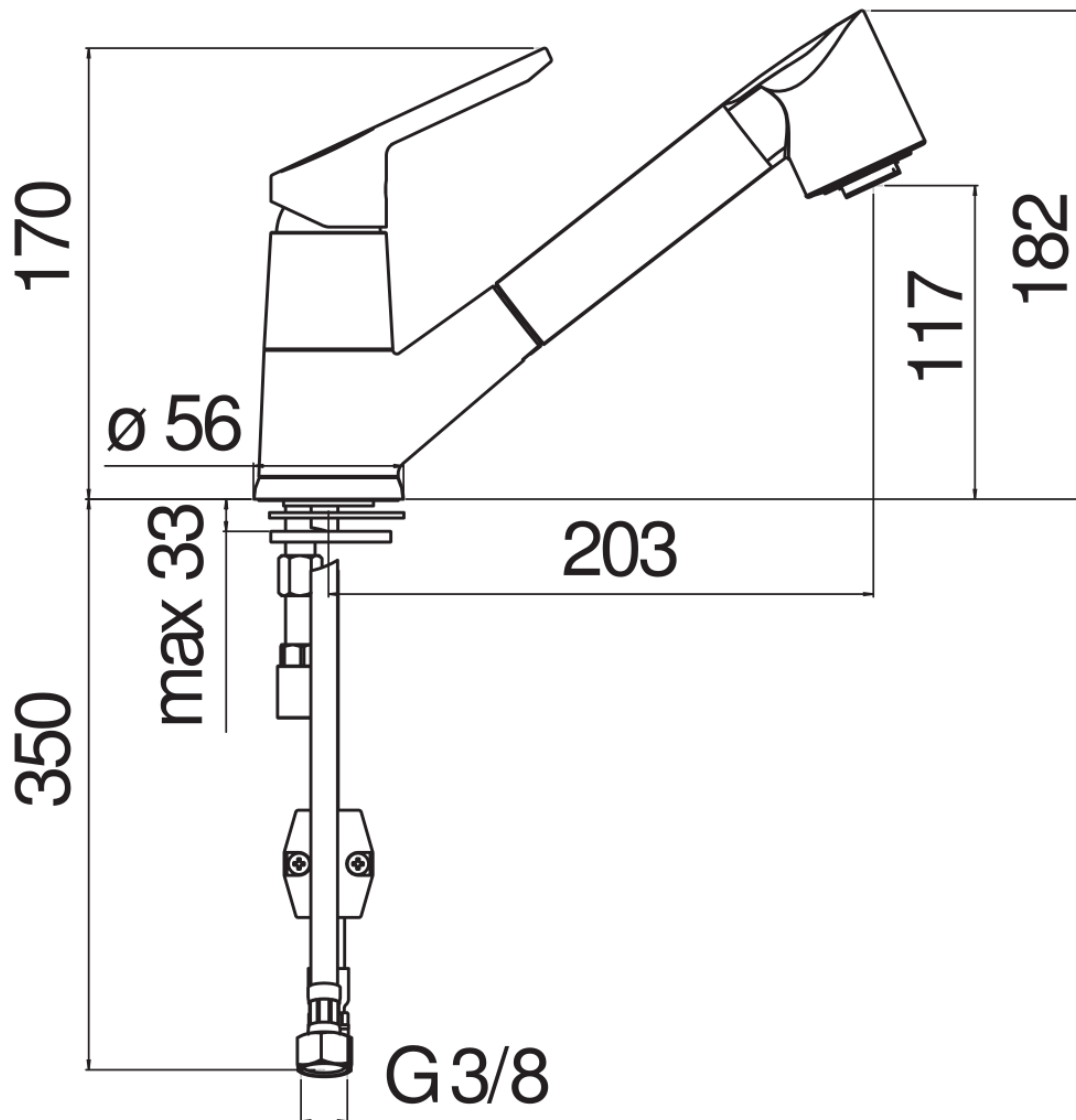

ESPECIFICACIONES

Monomando
Chrome
Caño giratorio
Ducha de mano con 2 chorros extraíble
Flexibles inox de conexión \varnothing 3/8"
Cartucho a doble posición con limitador de caudal 50%
Embalaje: 41,5 x 16 x 7,5 cm / 0,00498 m³ / 1,85 kg

CERTIFICACIONES

DIAGRAMA DE FLUJO: AGUA CALIENTE/FRIA

— Aireador

DIAGRAMA DE FLUJO: AGUA MEZCLADA

— Aireador