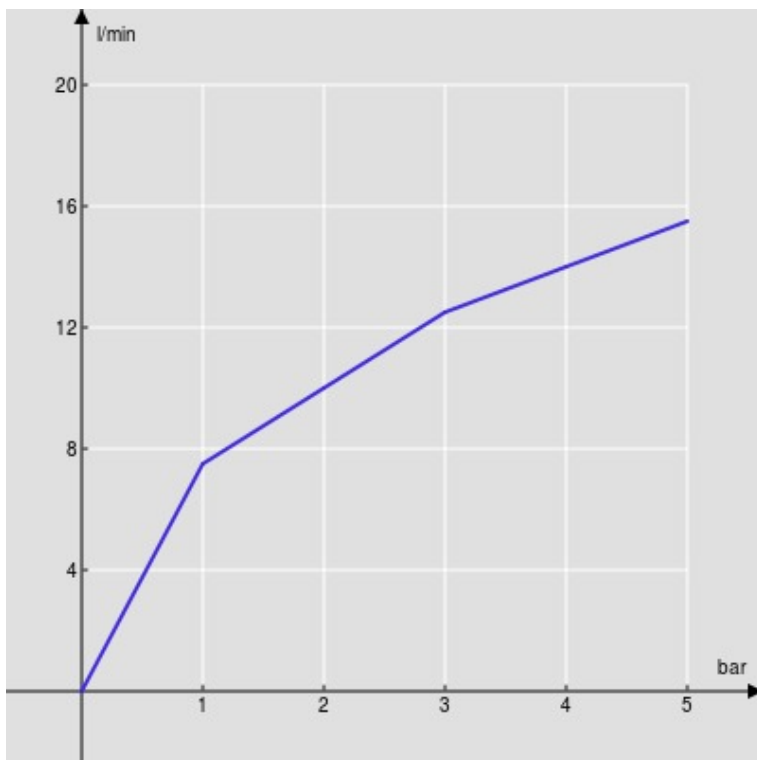

ESPECIFICACIONES

Monomando
Chrome
Caño giratorio
Ducha de mano con 2 chorros extraíble
Flexibles inox de conexión \varnothing 3/8"
Cartucho a doble posición con limitador de caudal 50%
Embalaje: 41,5 x 16 x 7,5 cm / 0,00498 m³ / 1,85 kg

CERTIFICACIONES

DIAGRAMA DE FLUJO: AGUA CALIENTE/FRIA

— Aireador

DIAGRAMA DE FLUJO: AGUA MEZCLADA

— Aireador