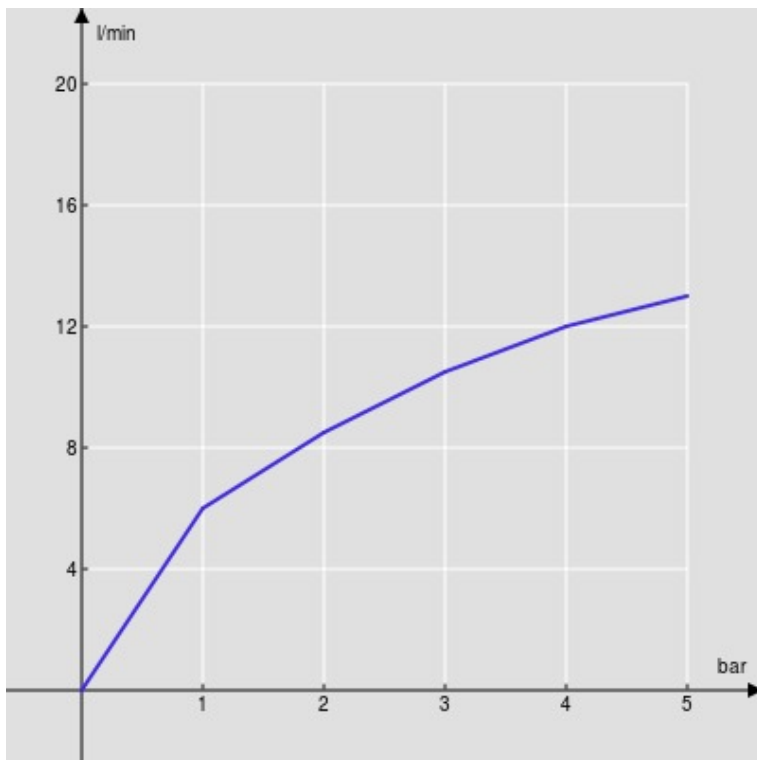

ESPECIFICACIONES

Monomando
Chrome
Caño giratorio
Ducha de mano con 2 chorros extraíble
Flexibles inox de conexión \varnothing 3/8"
Cartucho a doble posición con limitador de caudal 50%
Embalaje: 41,5 x 16 x 7,5 cm / 0,00498 m³ / 1,85 kg

CERTIFICACIONES

DIAGRAMA DE FLUJO: AGUA CALIENTE/FRIA

— Aireador

DIAGRAMA DE FLUJO: AGUA MEZCLADA

— Aireador