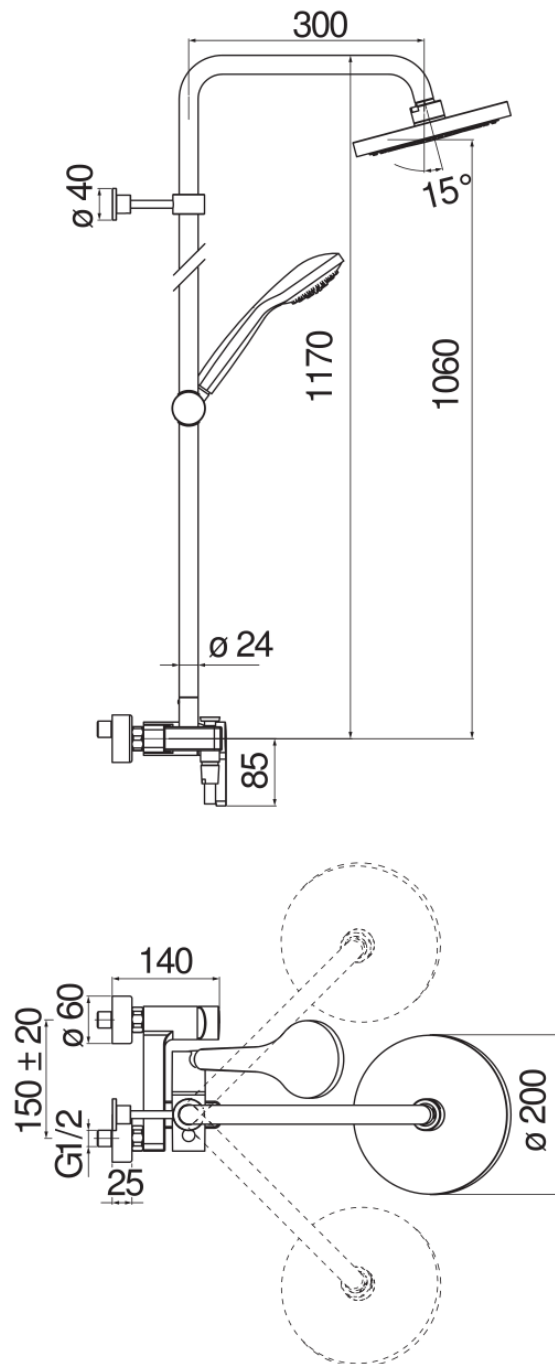

ESPECIFICACIONES

Monomando externo

Chrome

Rociador orientable \varnothing 200 mm ABS

Sistema anticalcáreo

Desviador con retorno automático

Soporte ducha de mano deslizable y orientable

Ducha de mano monochorro y flexible 150 cm

Cartucho a doble posición con limitador de caudal 50%

Embalaje: 117 x 42 x 8,5 cm / 0,04177 m³ / 7 kg

DIAGRAMA DE FLUJO: AGUA CALIENTE/FRIA

DIAGRAMA DE FLUJO: AGUA MEZCLADA