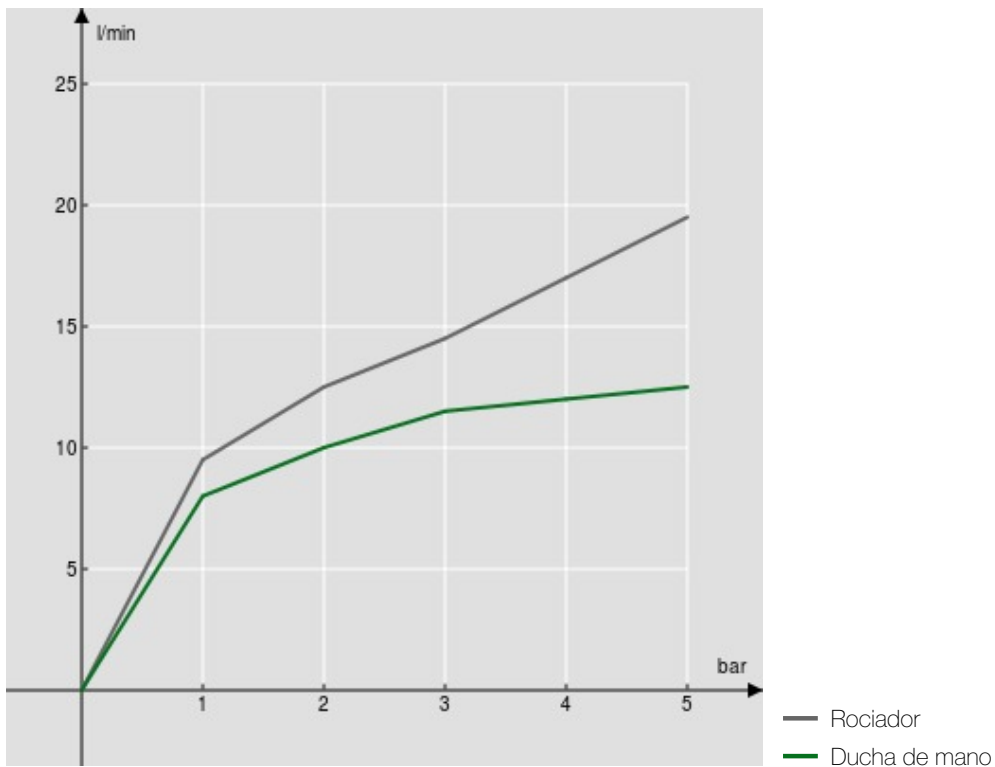

ESPECIFICACIONES

Monomando externo

Chrome

Rociador orientable \varnothing 200 mm ABS

Sistema anticalcáreo

Desviador con retorno automático

Soporte ducha de mano deslizable y orientable

Ducha de mano monochorro y flexible 150 cm

Cartucho a doble posición con limitador de caudal 50%

Embalaje: 117 x 42 x 8,5 cm / 0,04177 m³ / 7 kg

DIAGRAMA DE FLUJO: AGUA CALIENTE/FRIA

DIAGRAMA DE FLUJO: AGUA MEZCLADA