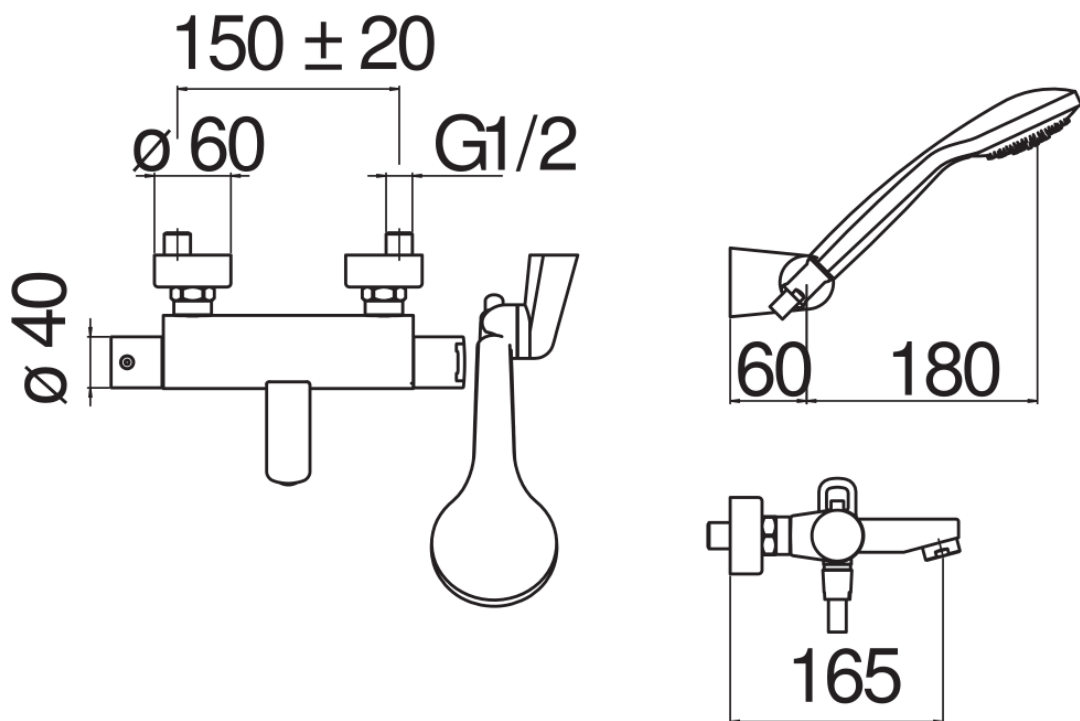

ESPECIFICACIONES

Termostático externo con set de ducha
Chrome
Bloqueo de seguridad 38° C
Válvulas antirretorno
Aireador anticalcáreo M 28 x 1
Soporte orientable ducha de mano
Ducha de mano monochorro y flexible 150 cm
Filtros de repuesto cartucho incluidos en el paquete
Embalaje: 41,5 x 21,2 x 7,8 cm / 0,00686 m³ / 3,41 kg

CERTIFICACIONES

DIAGRAMA DE FLUJO: AGUA CALIENTE/FRIA

DIAGRAMA DE FLUJO: AGUA MEZCLADA