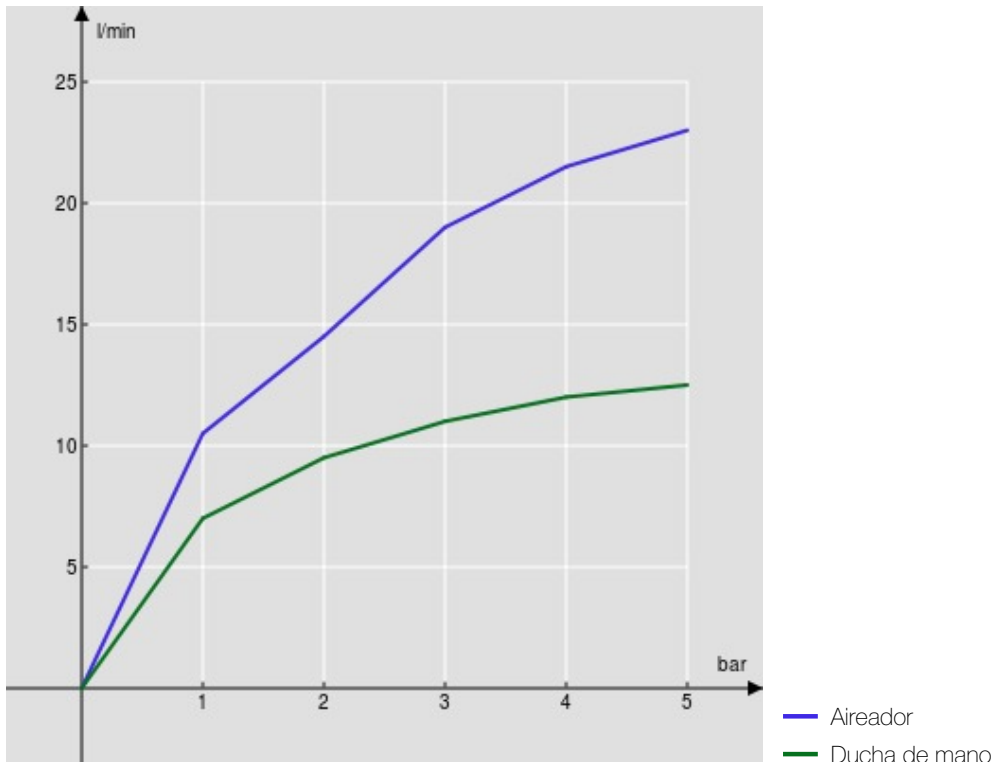

ESPECIFICACIONES

Termostático externo con set de ducha
Chrome
Bloqueo de seguridad 38° C
Válvulas antirretorno
Aireador anticalcáreo M 28 x 1
Soporte orientable ducha de mano
Ducha de mano monochorro y flexible 150 cm
Filtros de repuesto cartucho incluidos en el paquete
Embalaje: 41,5 x 21,2 x 7,8 cm / 0,00686 m³ / 3,41 kg

CERTIFICACIONES

DIAGRAMA DE FLUJO: AGUA CALIENTE/FRIA

DIAGRAMA DE FLUJO: AGUA MEZCLADA