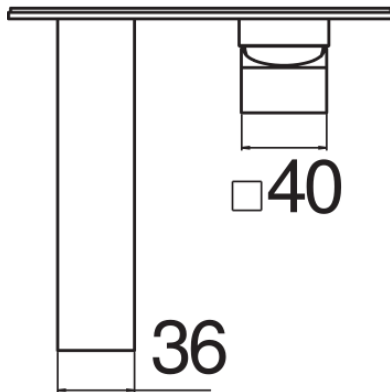

ESPECIFICACIONES

Parte externa del monomando de pared

Chrome

Aireador anticalcáreo

Longitud del caño 150 mm

Sin desagüe

Cartucho a doble posición con limitador de caudal 50%

Embalaje: 41 x 21 x 7 cm / 0,006027 m³ / 2 kg