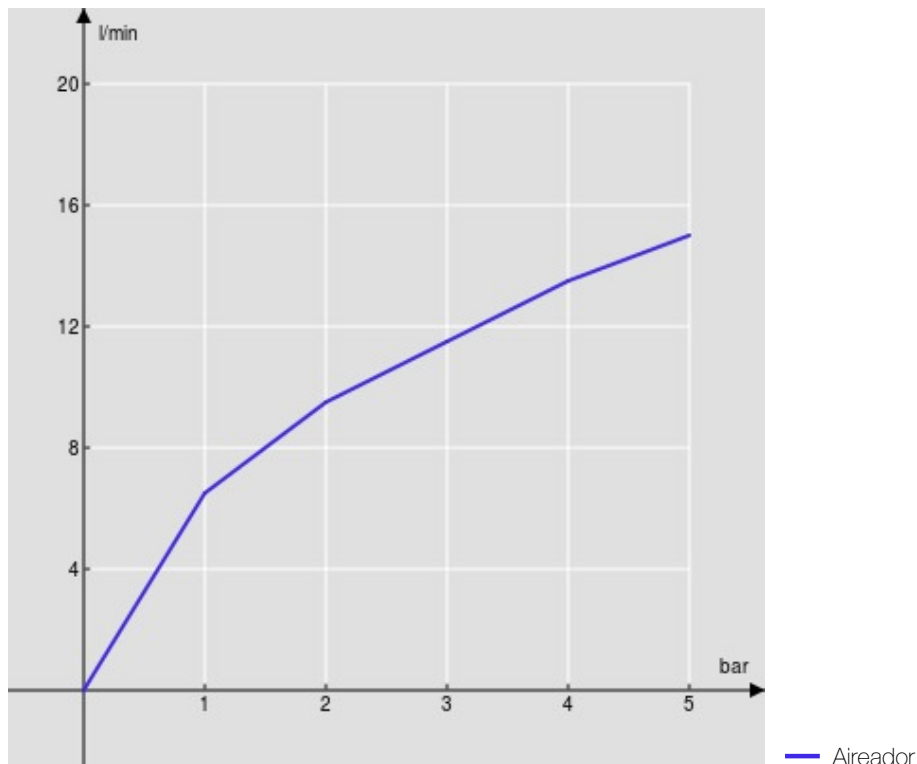

ESPECIFICACIONES

Parte externa del monomando de pared

Chrome

Aireador anticalcáreo

Longitud del caño 150 mm

Sin desagüe

Cartucho a doble posición con limitador de caudal 50%

Embalaje: 41 x 21 x 7 cm / 0,006027 m³ / 2 kg

DIAGRAMA DE FLUJO: AGUA CALIENTE/FRIA

DIAGRAMA DE FLUJO: AGUA MEZCLADA