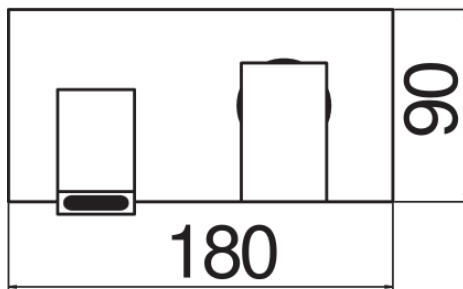

ESPECIFICACIONES

Parte externa del monomando de pared

Chrome

Aireador anticalcáreo

Longitud del caño 150 mm

Sin desagüe

Cartucho a doble posición con limitador de caudal 50%

Embalaje: 41 x 21 x 7 cm / 0,006027 m³ / 2 kg