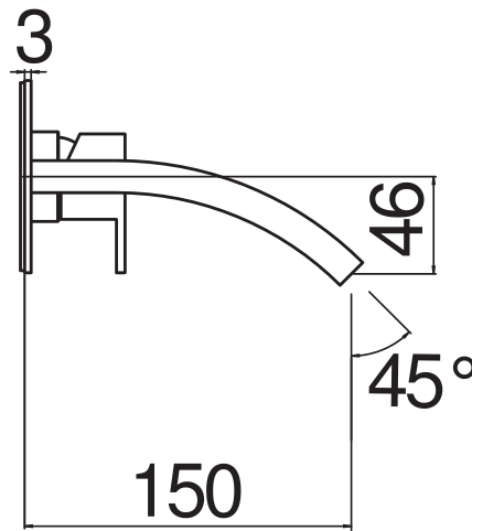

ESPECIFICACIONES

Parte externa del monomando de pared

Chrome

Aireador anticalcáreo

Longitud del caño 150 mm

Sin desagüe

Cartucho a doble posición con limitador de caudal 50%

Embalaje: 41 x 21 x 7 cm / 0,006027 m³ / 2 kg

DIAGRAMA DE FLUJO: AGUA CALIENTE/FRIA

DIAGRAMA DE FLUJO: AGUA MEZCLADA