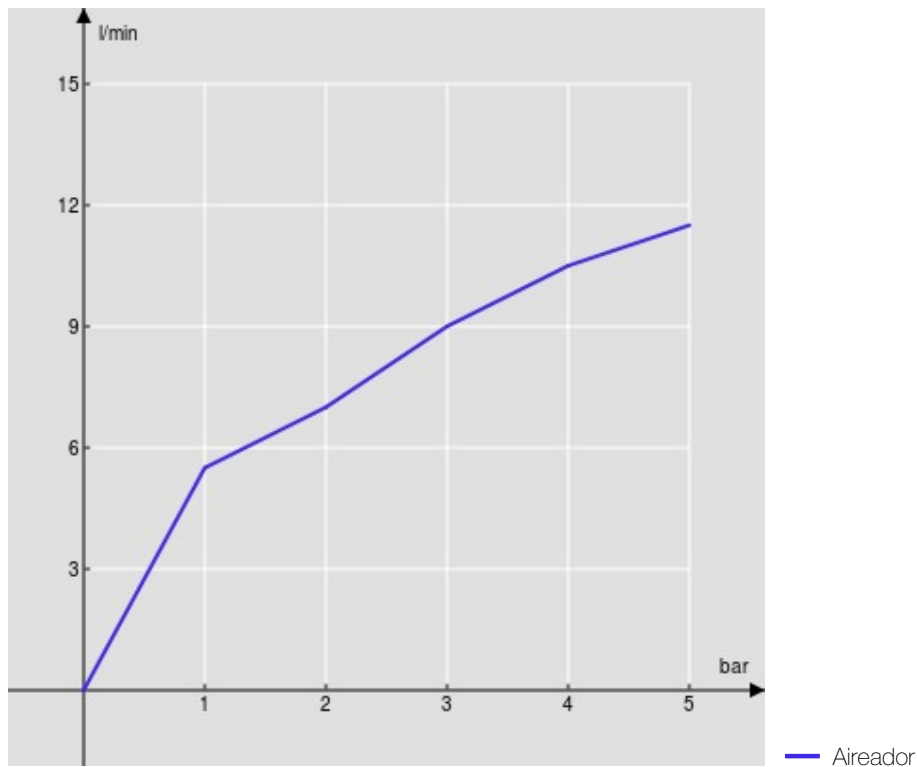

ESPECIFICACIONES

Monomando
Chrome
Cuerpo giratorio
Ducha de mano monochorro extraíble
Flexibles inox de conexión \varnothing 3/8"
Cartucho a doble posición con limitador de caudal 50%
Embalaje: 41,5 x 16 x 7,5 cm / 0,00498 m³ / 1,97 kg

CERTIFICACIONES

DIAGRAMA DE FLUJO: AGUA CALIENTE/FRIA

DIAGRAMA DE FLUJO: AGUA MEZCLADA