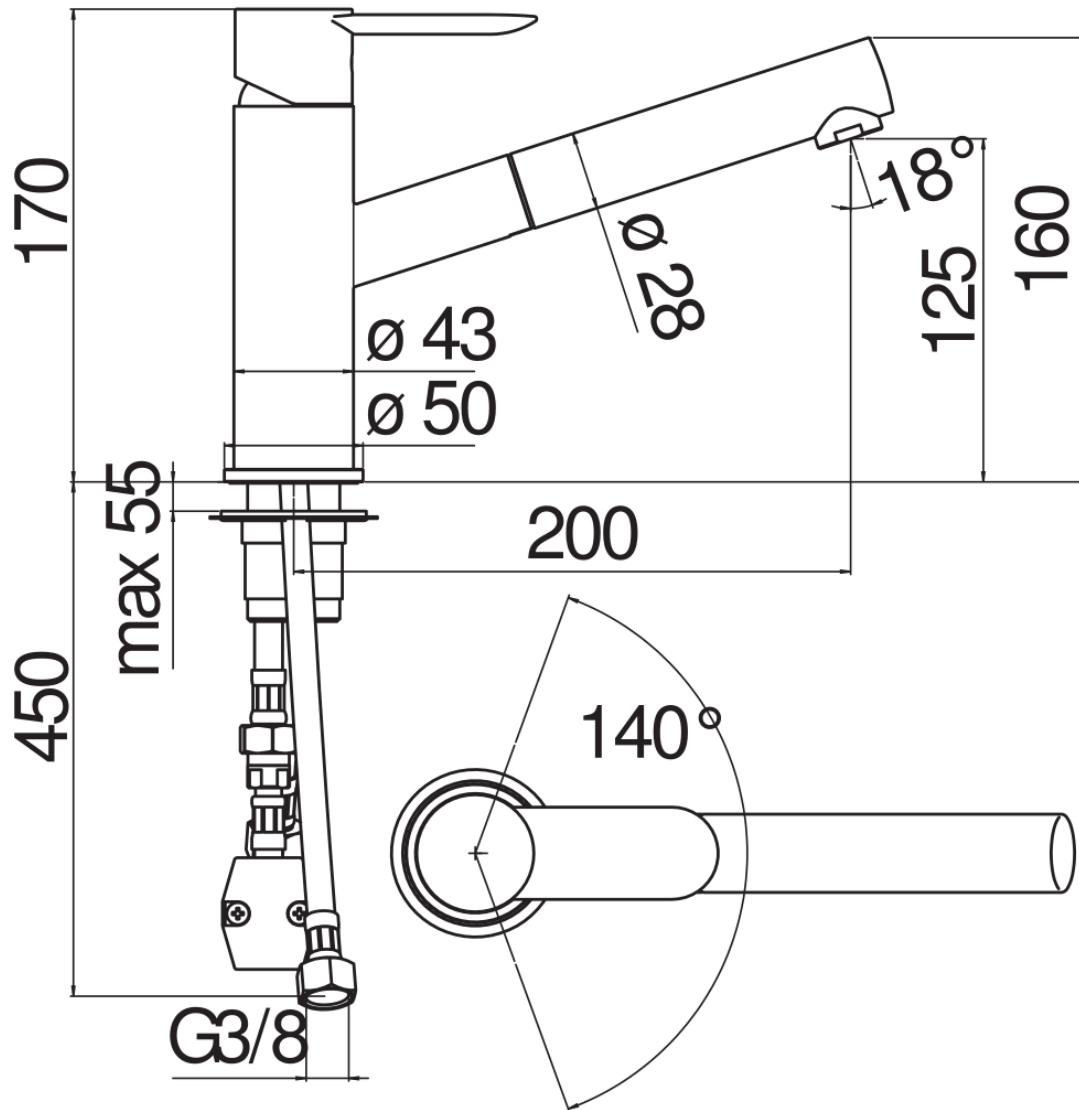

ESPECIFICACIONES

Monomando
Chrome
Cuerpo giratorio
Ducha de mano monochorro extraíble
Flexibles inox de conexión \varnothing 3/8"
Cartucho a doble posición con limitador de caudal 50%
Embalaje: 41,5 x 16 x 7,5 cm / 0,00498 m³ / 1,97 kg

CERTIFICACIONES

DIAGRAMA DE FLUJO: AGUA CALIENTE/FRIA

DIAGRAMA DE FLUJO: AGUA MEZCLADA