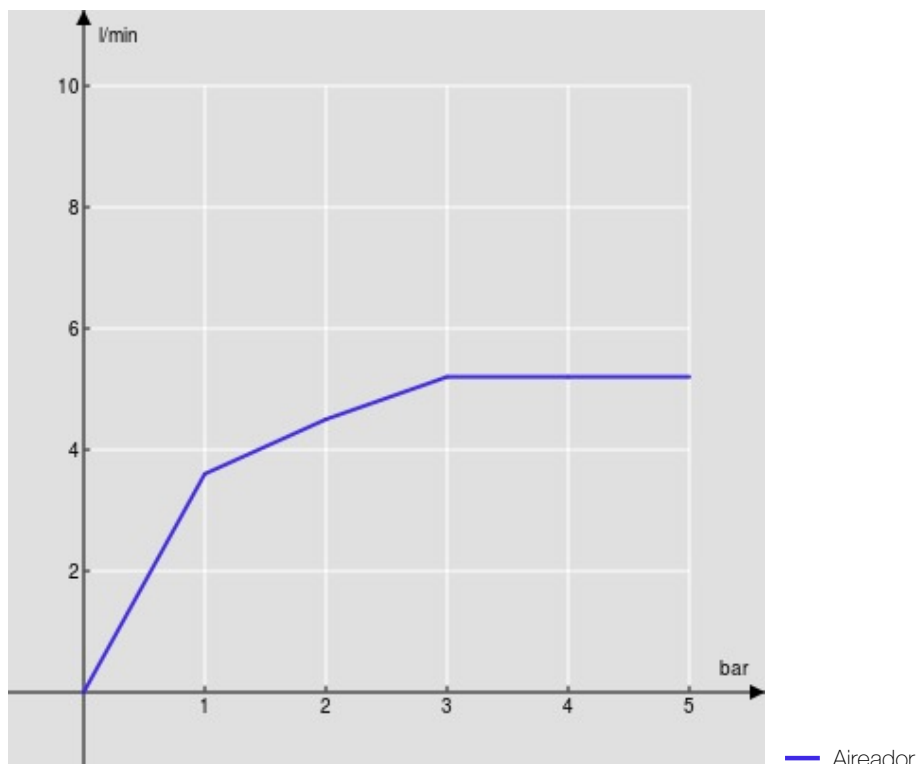

ESPECIFICACIONES

Monomando con ahorro de agua y energía

Chrome

Aireador anticalcáreo M 24 x 1, caudal 5 l/min

Sin desagüe

Flexibles inox de conexión ø 3/8"

Limitador de energía con apertura en agua fría

DIAGRAMA DE FLUJO: AGUA CALIENTE/FRIA

DIAGRAMA DE FLUJO: AGUA MEZCLADA