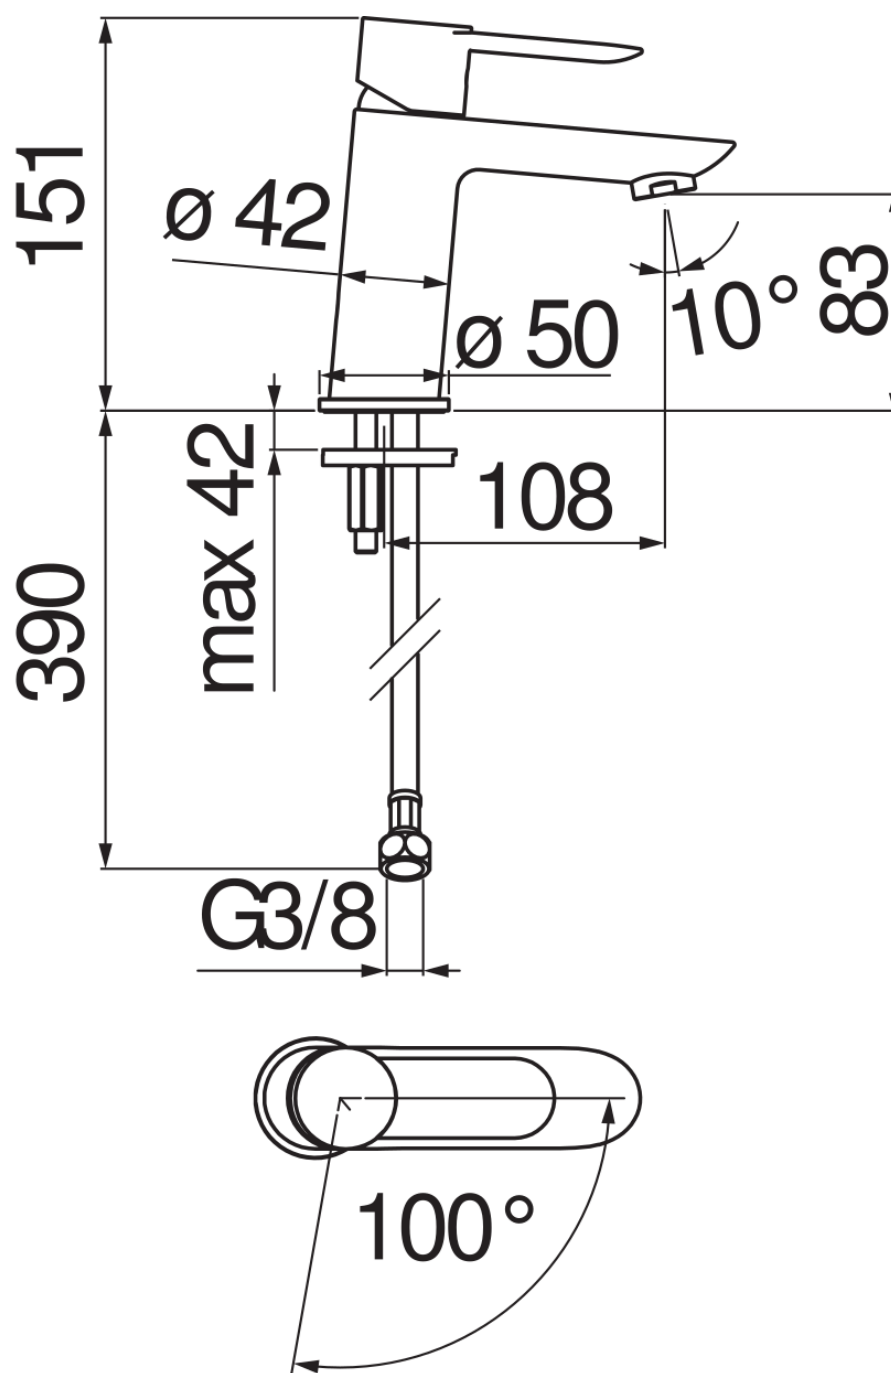

ESPECIFICACIONES

Monomando con ahorro de agua y energía

Chrome

Aireador anticalcáreo M 24 x 1, caudal 5 l/min

Sin desagüe

Flexibles inox de conexión ø 3/8"

Limitador de energía con apertura en agua fría

DIAGRAMA DE FLUJO: AGUA CALIENTE/FRIA

DIAGRAMA DE FLUJO: AGUA MEZCLADA