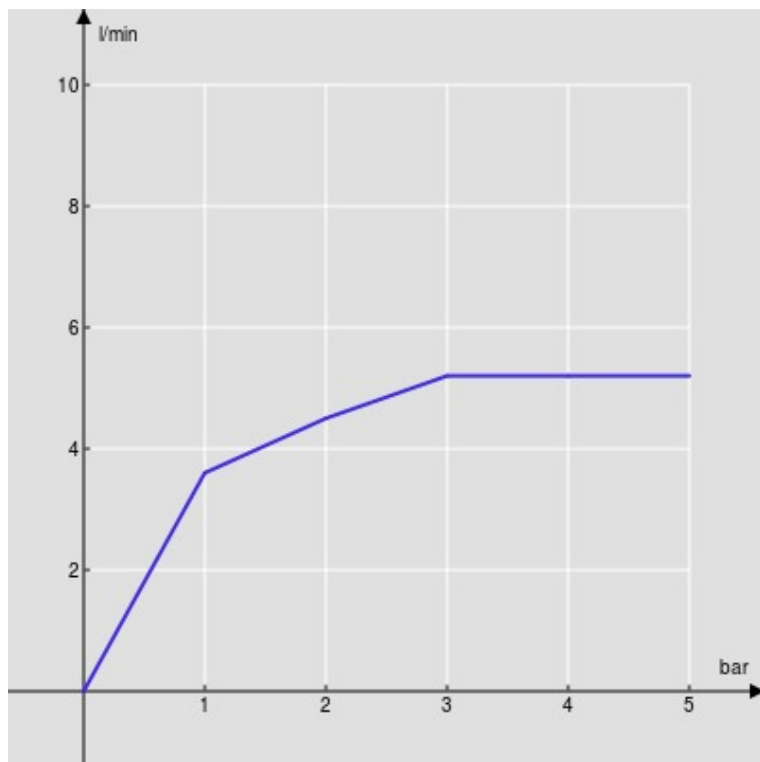

#### ESPECIFICACIONES

Monomando cuerpo alto con ahorro de agua y energía

Chrome

Aireador anticalcáreo M 24 x 1, caudal 5 l/min

Desagüe 1 1/4" push

Flexibles inox de conexión ø 3/8"

Limitador de energía con apertura en agua fría

Embalaje: 56,5 x 29 x 7,1 cm / 0,01163 m<sup>3</sup> / 2,89 kg

DIAGRAMA DE FLUJO: AGUA CALIENTE/FRIA

— Airedor

DIAGRAMA DE FLUJO: AGUA MEZCLADA

— Airedor