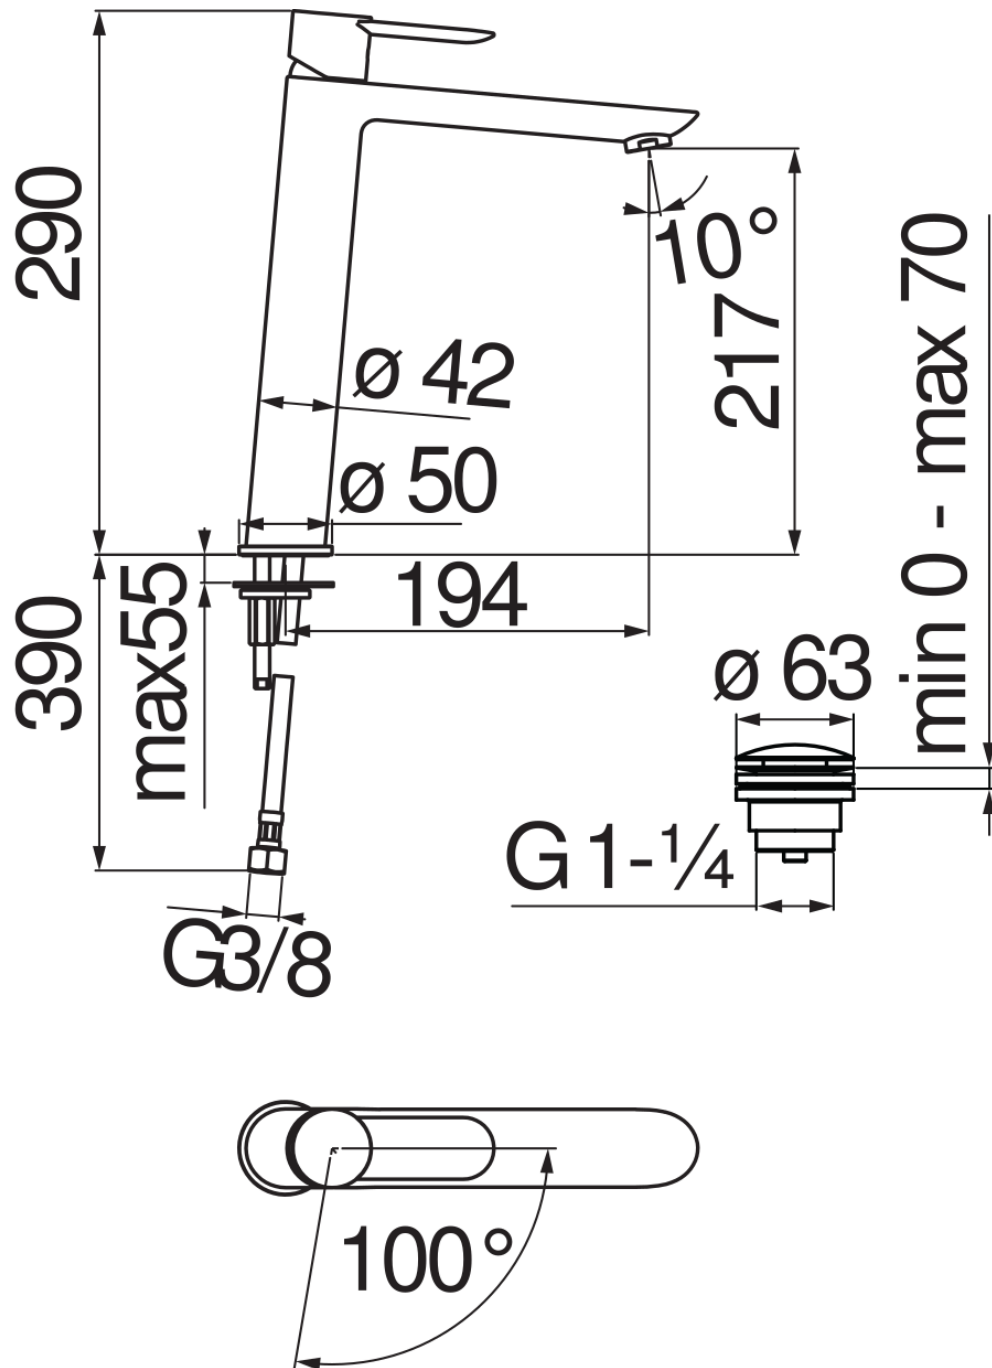

#### ESPECIFICACIONES

Monomando cuerpo alto con ahorro de agua y energía

Chrome

Aireador anticalcáreo M 24 x 1, caudal 5 l/min

Desagüe 1 1/4" push

Flexibles inox de conexión ø 3/8"

Limitador de energía con apertura en agua fría

Embalaje: 56,5 x 29 x 7,1 cm / 0,01163 m<sup>3</sup> / 2,89 kg

DIAGRAMA DE FLUJO: AGUA CALIENTE/FRIA

— Airedor

DIAGRAMA DE FLUJO: AGUA MEZCLADA

— Airedor