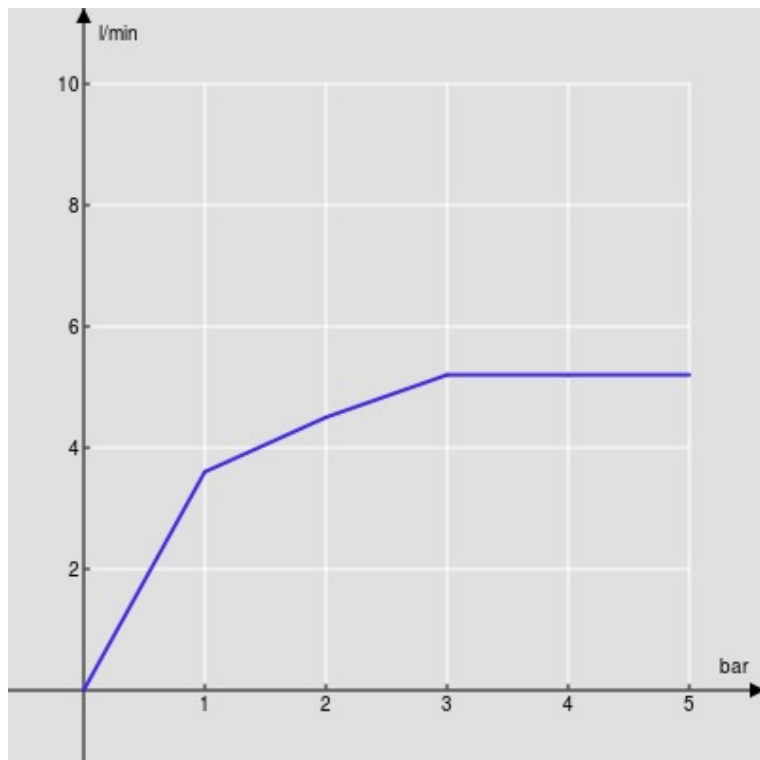

#### ESPECIFICACIONES

Monomando cuerpo alto con ahorro de agua y energía

Chrome

Aireador anticalcáreo M 24 x 1, caudal 5 l/min

Desagüe 1 1/4" push

Flexibles inox de conexión ø 3/8"

Limitador de energía con apertura en agua fría

Embalaje: 56,5 x 29 x 7,1 cm / 0,01163 m<sup>3</sup> / 2,89 kg

DIAGRAMA DE FLUJO: AGUA CALIENTE/FRIA

— Airedor

DIAGRAMA DE FLUJO: AGUA MEZCLADA

— Airedor