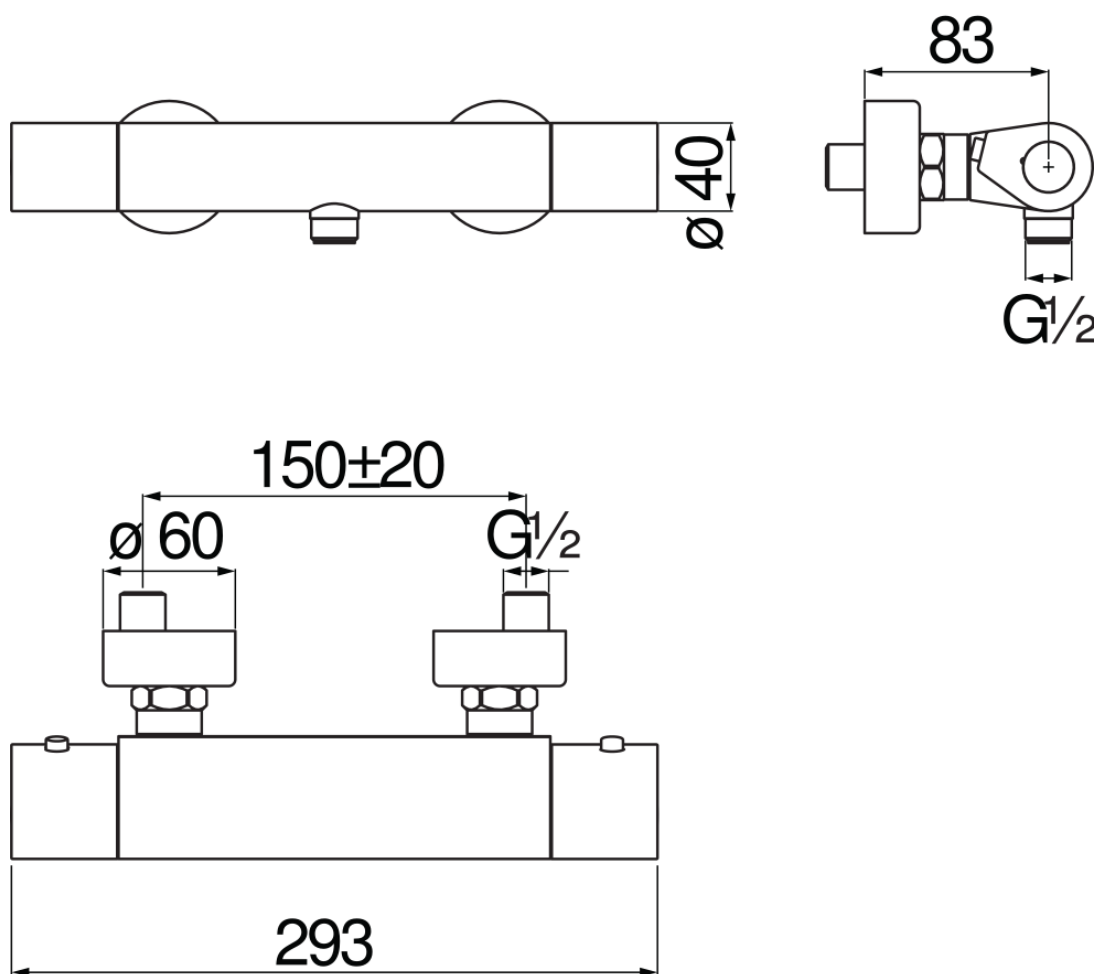

ESPECIFICACIONES

Termostático externo
Velvet black
Bloqueo de seguridad 38° C
Válvulas antirretorno
Salida ø 1/2"
Filtros de repuesto cartucho incluidos en el paquete
Embalaje: 32 x 16,5 x 7 cm / 0,003696 m³ / 2,5 kg

CERTIFICACIONES

DIAGRAMA DE FLUJO: AGUA CALIENTE/FRIA

DIAGRAMA DE FLUJO: AGUA MEZCLADA