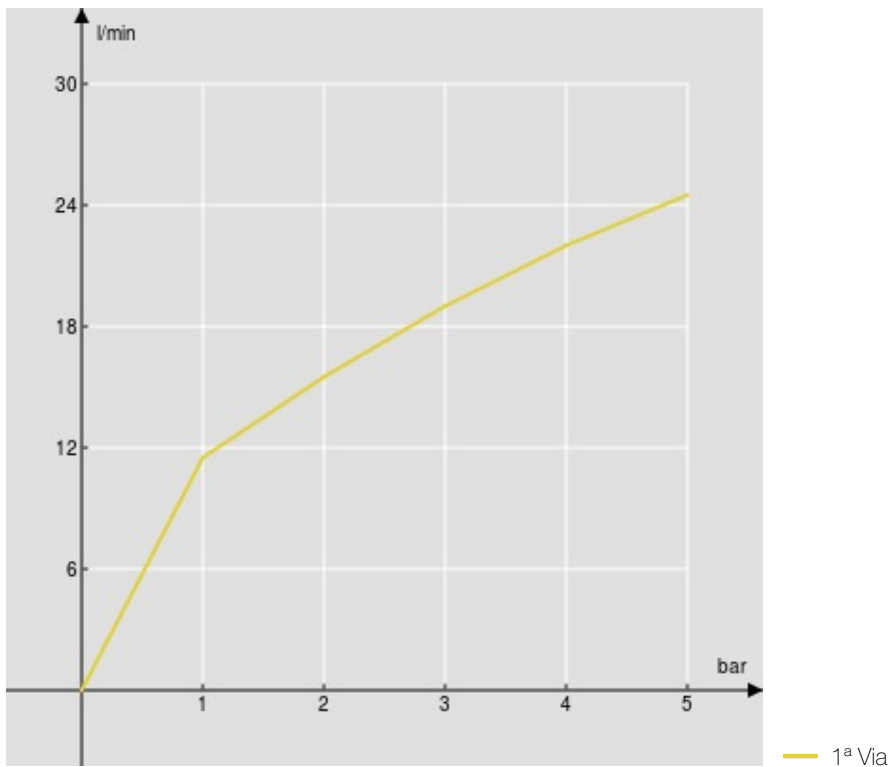

ESPECIFICACIONES

Termostático externo
Velvet black
Bloqueo de seguridad 38° C
Válvulas antirretorno
Salida ø 1/2"
Filtros de repuesto cartucho incluidos en el paquete
Embalaje: 32 x 16,5 x 7 cm / 0,003696 m³ / 2,5 kg

CERTIFICACIONES

DIAGRAMA DE FLUJO: AGUA CALIENTE/FRIA

DIAGRAMA DE FLUJO: AGUA MEZCLADA