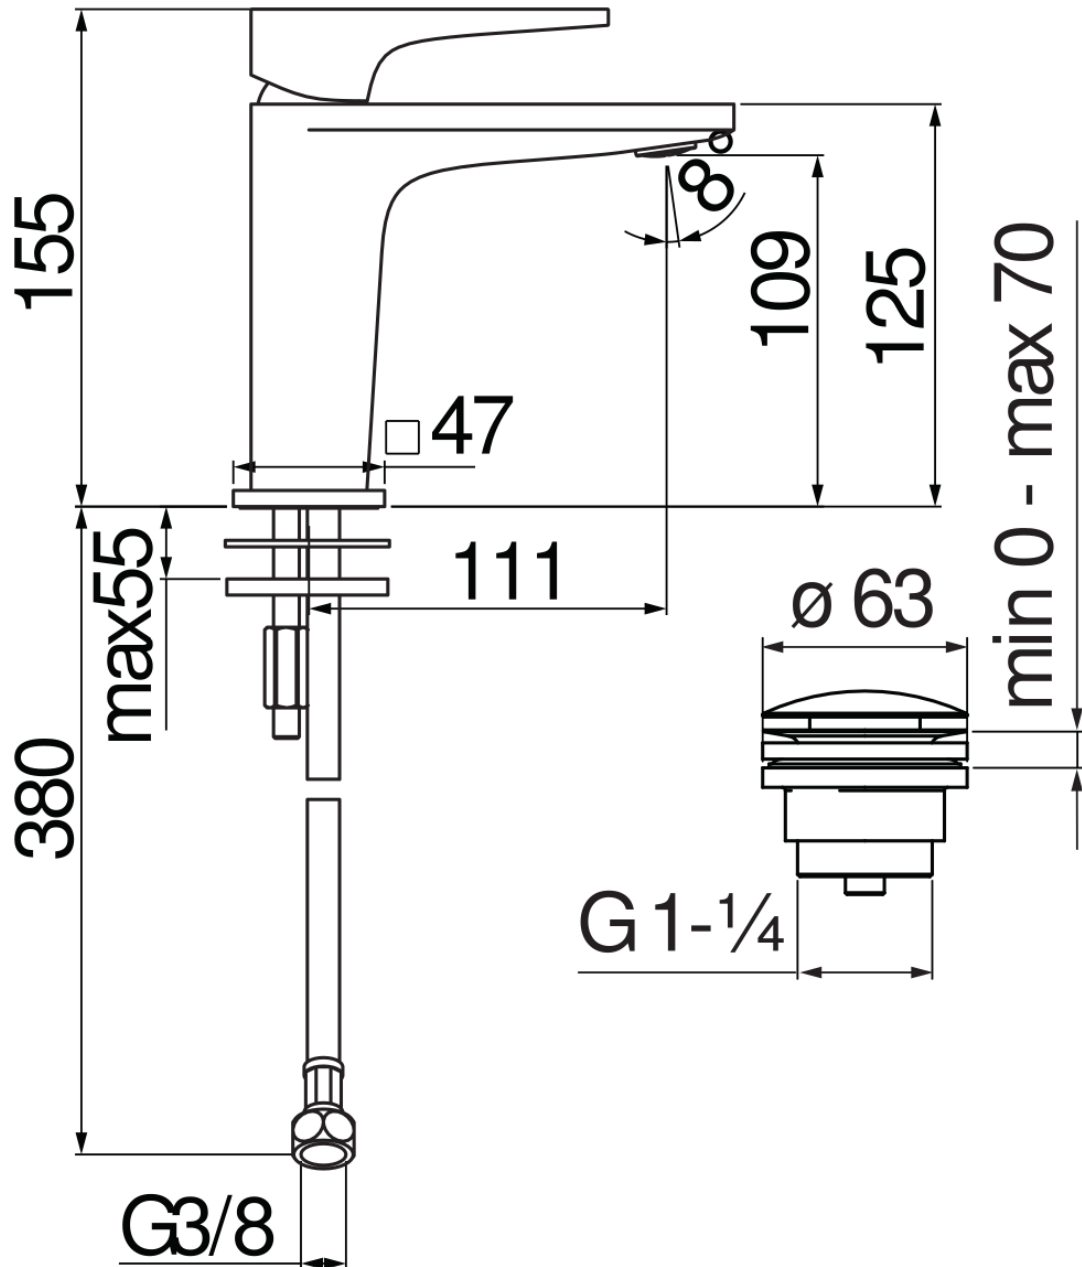

ESPECIFICACIONES

Monomando
Velvet black
Aireador anticalcáreo M 24 x 1
Desagüe 1 1/4" push
Flexibles inox de conexión ø 3/8"
Cartucho a doble posición con limitador de caudal 50%
Embalaje: 41,5 x 16 x 7,5 cm / 0,00498 m³

CERTIFICACIONES

DIAGRAMA DE FLUJO: AGUA CALIENTE/FRIA

DIAGRAMA DE FLUJO: AGUA MEZCLADA