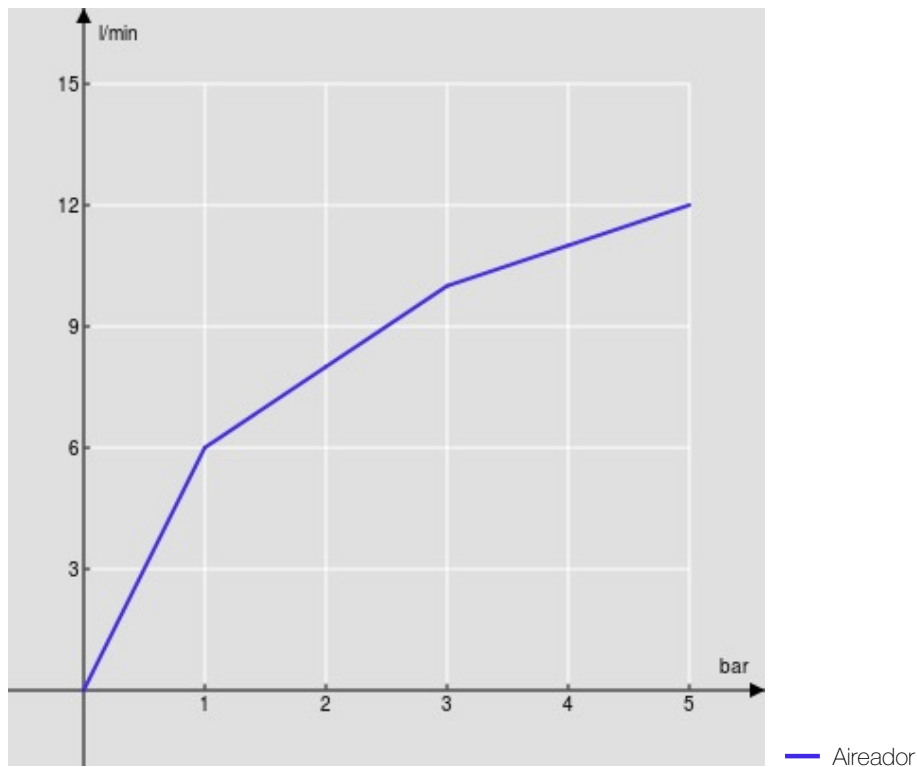

ESPECIFICACIONES

Monomando
Velvet black
Aireador anticalcáreo M 24 x 1
Desagüe 1 1/4" push
Flexibles inox de conexión ø 3/8"
Cartucho a doble posición con limitador de caudal 50%
Embalaje: 41,5 x 16 x 7,5 cm / 0,00498 m³

CERTIFICACIONES

DIAGRAMA DE FLUJO: AGUA CALIENTE/FRIA

DIAGRAMA DE FLUJO: AGUA MEZCLADA