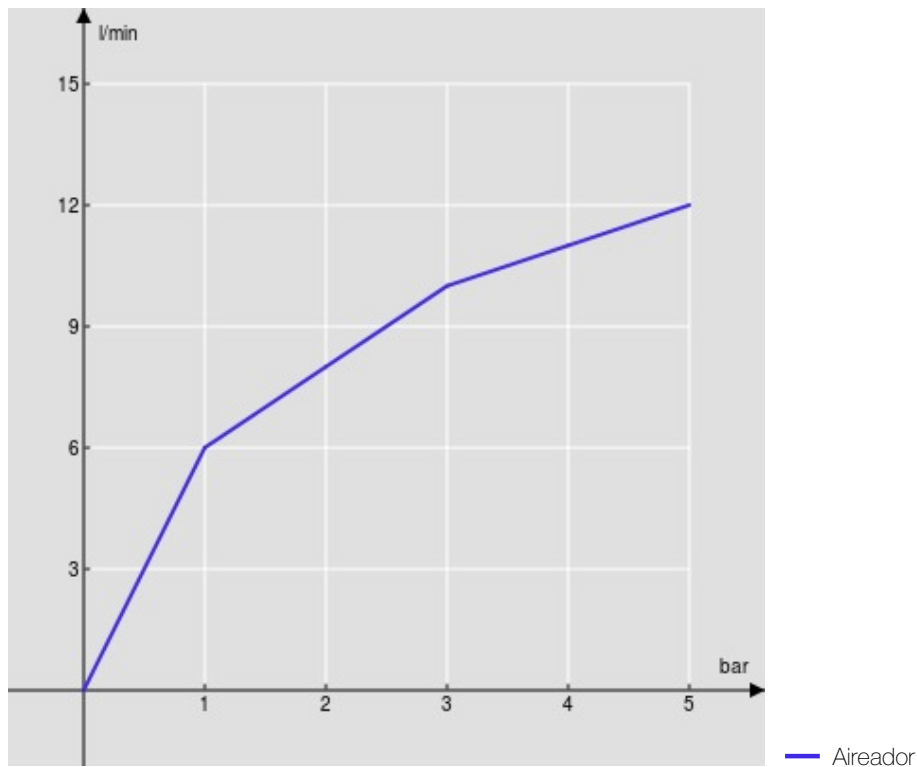

ESPECIFICACIONES

Monomando cuerpo alto
Velvet black
Aireador anticalcáreo M 24 x 1
Desagüe 1 1/4" push
Flexibles inox de conexión ø 3/8"
Cartucho a doble posición con limitador de caudal 50%
Embalaje: 56,5 x 29 x 7,1 cm / 0,011633 m³

CERTIFICACIONES

DIAGRAMA DE FLUJO: AGUA CALIENTE/FRIA

DIAGRAMA DE FLUJO: AGUA MEZCLADA