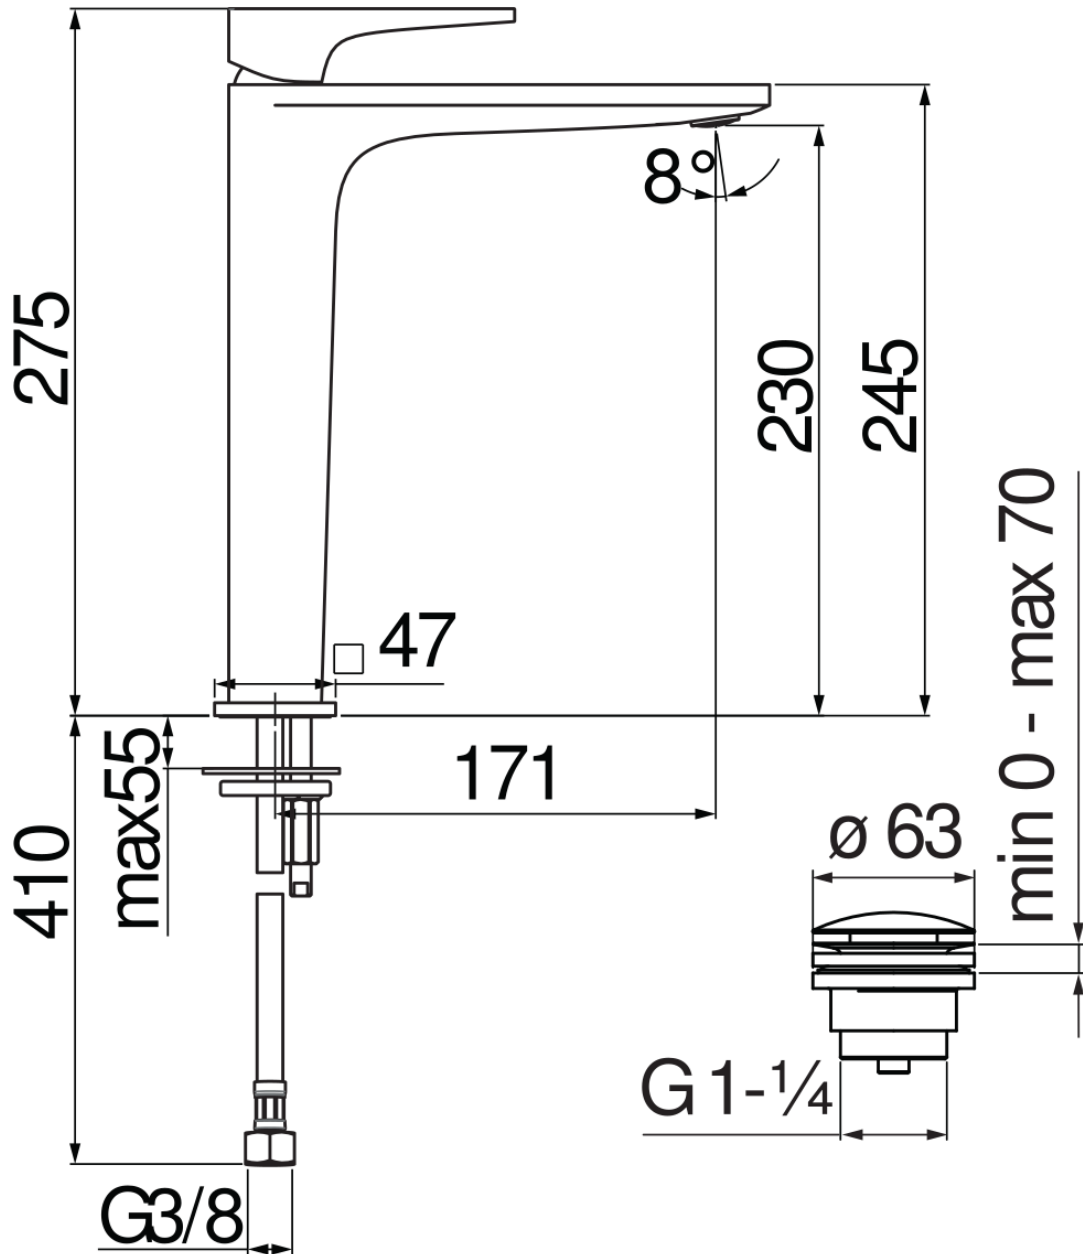

ESPECIFICACIONES

Monomando cuerpo alto
Velvet black
Aireador anticalcáreo M 24 x 1
Desagüe 1 1/4" push
Flexibles inox de conexión ø 3/8"
Cartucho a doble posición con limitador de caudal 50%
Embalaje: 56,5 x 29 x 7,1 cm / 0,011633 m³

CERTIFICACIONES

DIAGRAMA DE FLUJO: AGUA CALIENTE/FRIA

DIAGRAMA DE FLUJO: AGUA MEZCLADA