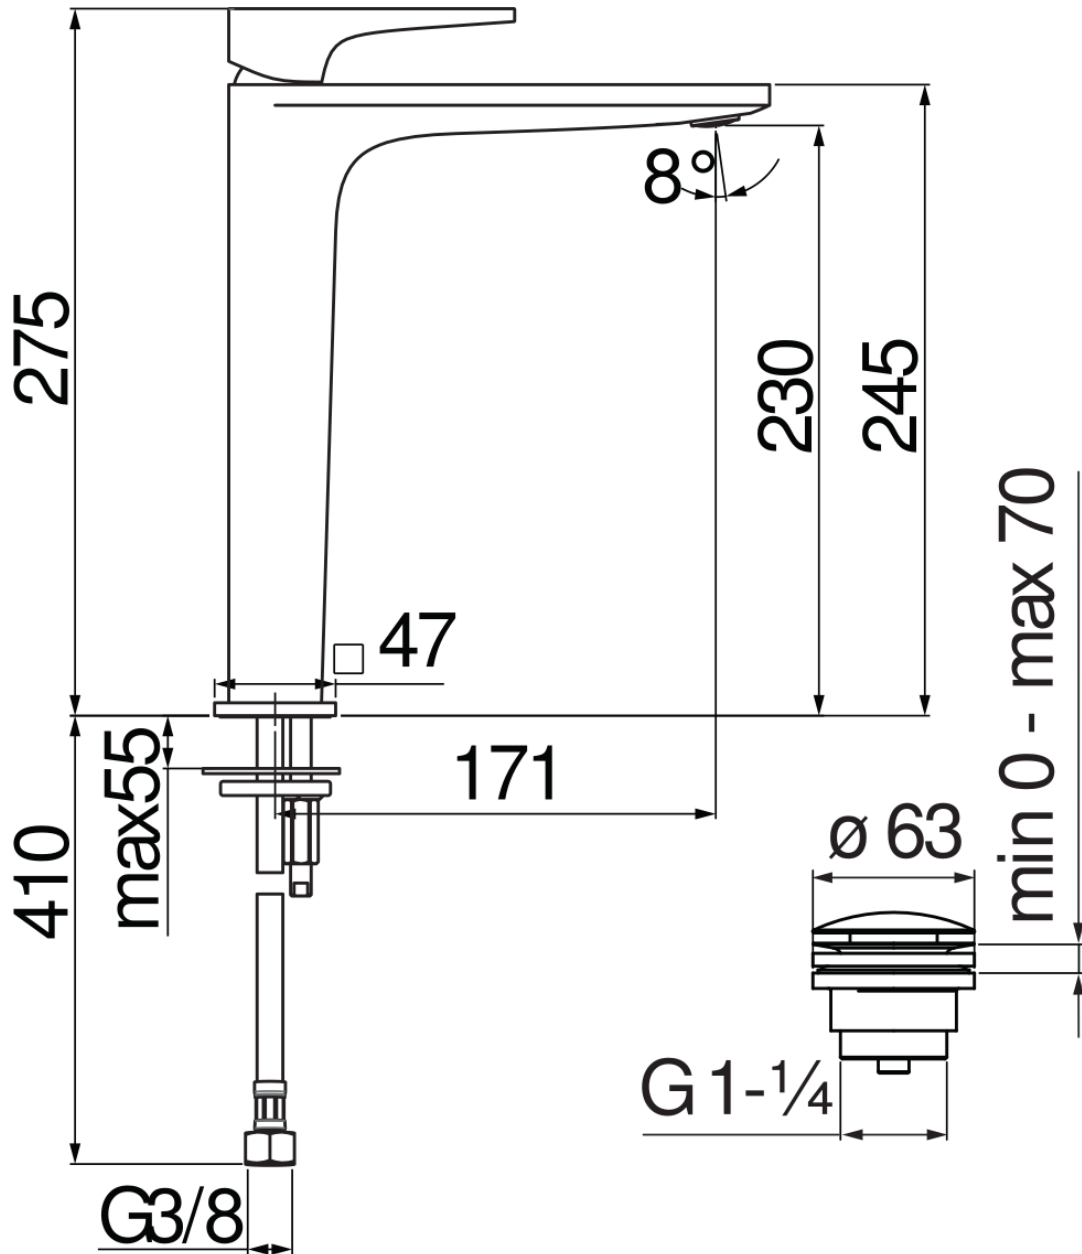

ESPECIFICACIONES

Monomando cuerpo alto

Chrome

Aireador anticalcáreo M 24 x 1

Desagüe 1 1/4" push

Flexibles inox de conexión ø 3/8"

Cartucho a doble posición con limitador de caudal 50%

Embalaje: 56,5 x 29 x 7,1 cm / 0,011633 m<sup>3</sup>

CERTIFICACIONES

DIAGRAMA DE FLUJO: AGUA CALIENTE/FRIA

DIAGRAMA DE FLUJO: AGUA MEZCLADA