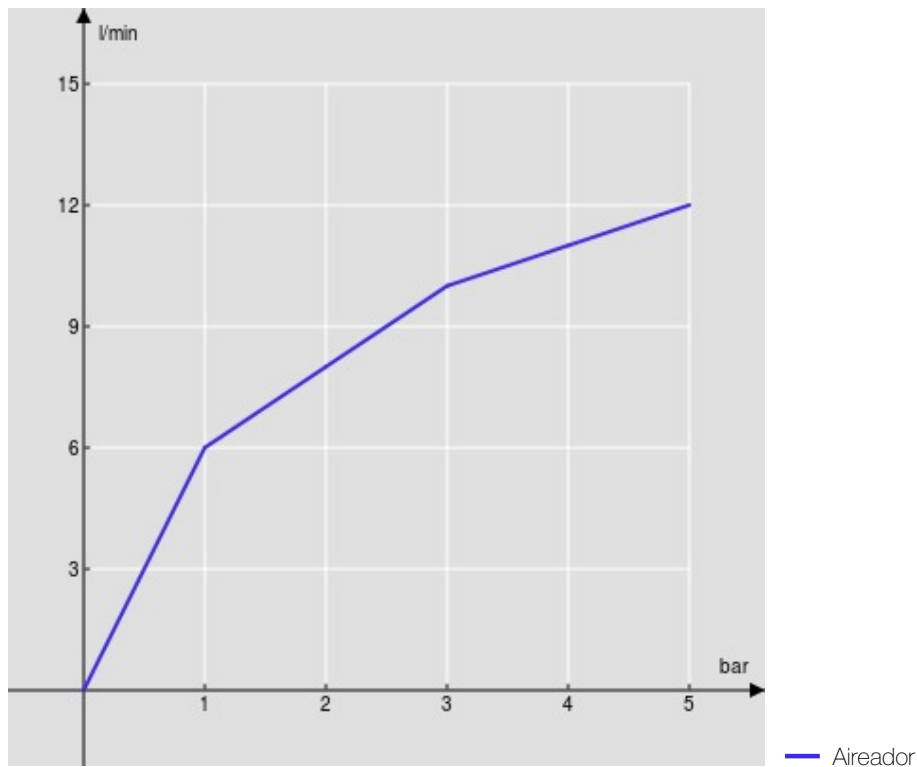

ESPECIFICACIONES

Monomando cuerpo alto

Chrome

Aireador anticalcáreo M 24 x 1

Desagüe 1 1/4" push

Flexibles inox de conexión ø 3/8"

Cartucho a doble posición con limitador de caudal 50%

Embalaje: 56,5 x 29 x 7,1 cm / 0,011633 m<sup>3</sup>

CERTIFICACIONES

DIAGRAMA DE FLUJO: AGUA CALIENTE/FRIA

DIAGRAMA DE FLUJO: AGUA MEZCLADA