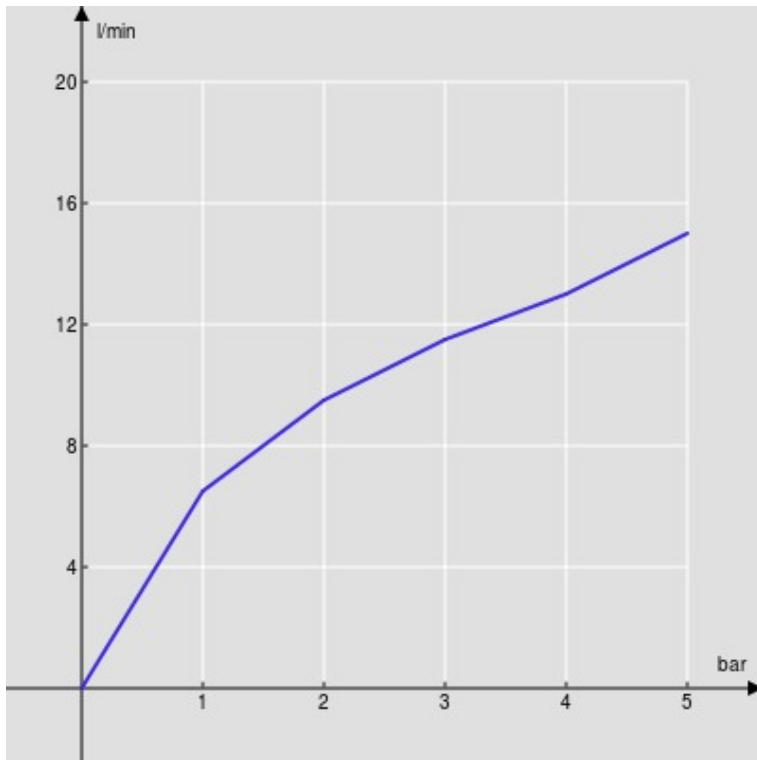

ESPECIFICACIONES

Parte externa del monomando de pared

Chrome

Aireador anticalcáreo M 24 x 1

Longitud del caño 150 mm

Sin desagüe

Cartucho a doble posición con limitador de caudal 50%

Embalaje: 32 x 16,5 x 7 cm / 0,0037 m³ / 1,6 kg

DIAGRAMA DE FLUJO: AGUA CALIENTE/FRIA

DIAGRAMA DE FLUJO: AGUA MEZCLADA