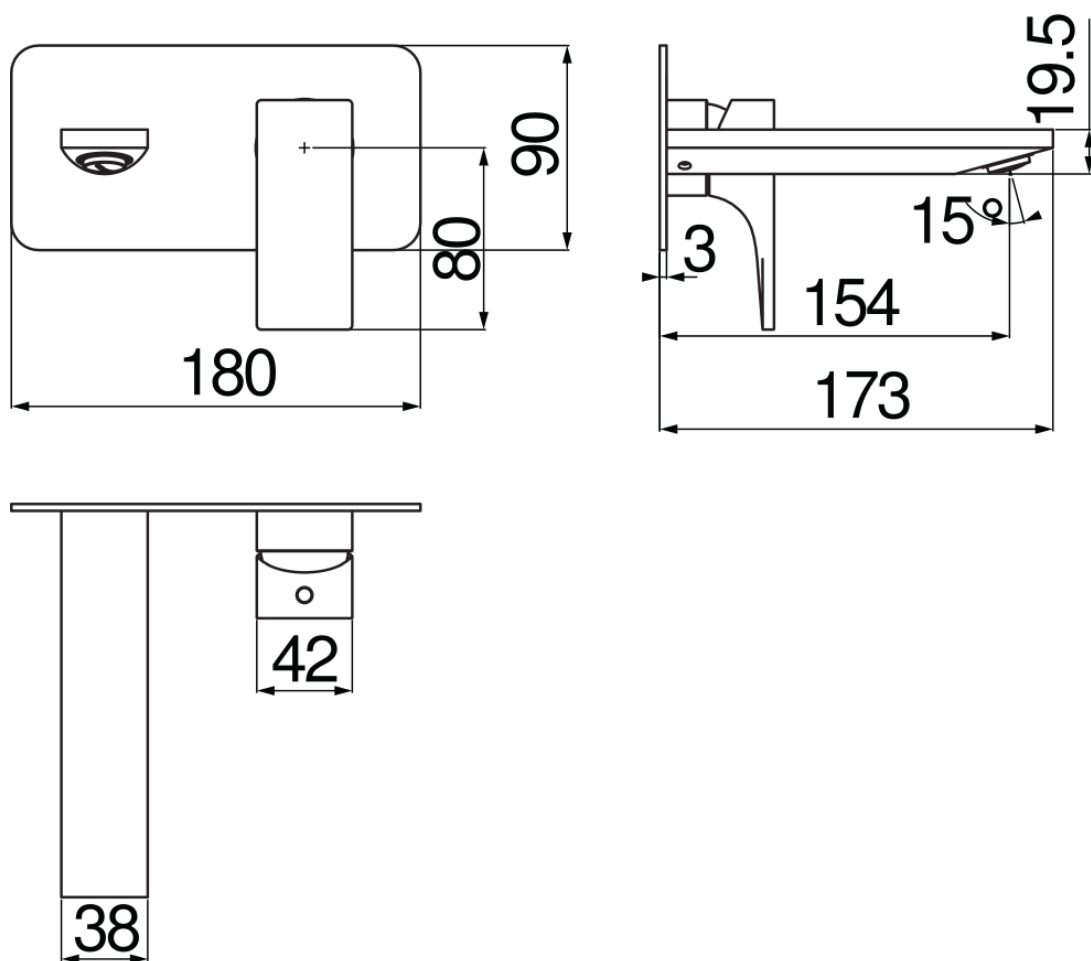

ESPECIFICACIONES

Parte externa del monomando de pared

Chrome

Aireador anticalcáreo M 24 x 1

Longitud del caño 150 mm

Sin desagüe

Cartucho a doble posición con limitador de caudal 50%

Embalaje: 32 x 16,5 x 7 cm / 0,0037 m³ / 1,6 kg

DIAGRAMA DE FLUJO: AGUA CALIENTE/FRIA

DIAGRAMA DE FLUJO: AGUA MEZCLADA