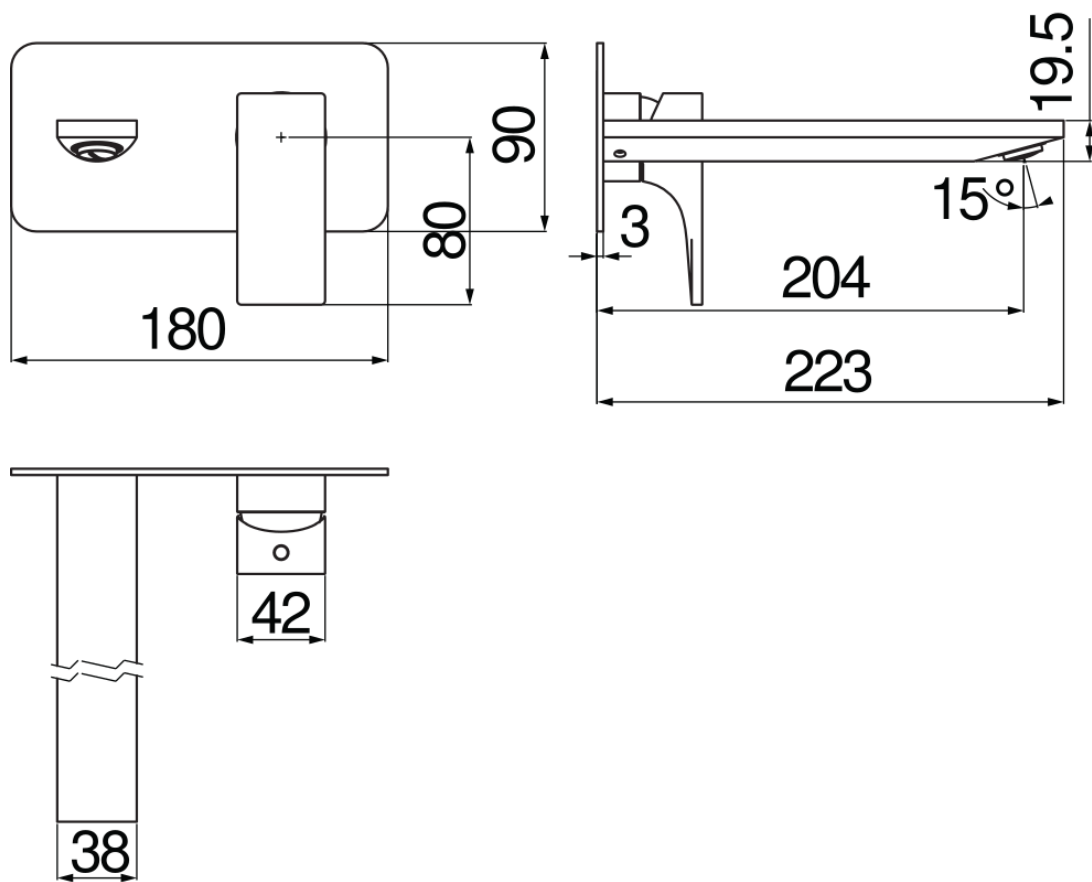

#### ESPECIFICACIONES

Parte externa del monomando de pared caño largo

Velvet black

Aireador anticalcáreo M 24 x 1

Longitud del caño 200 mm

Sin desagüe

Cartucho a doble posición con limitador de caudal 50%

Embalaje: 32 x 16,5 x 7 cm / 0,0037 m<sup>3</sup> / 1,9 kg

DIAGRAMA DE FLUJO: AGUA CALIENTE/FRIA

DIAGRAMA DE FLUJO: AGUA MEZCLADA