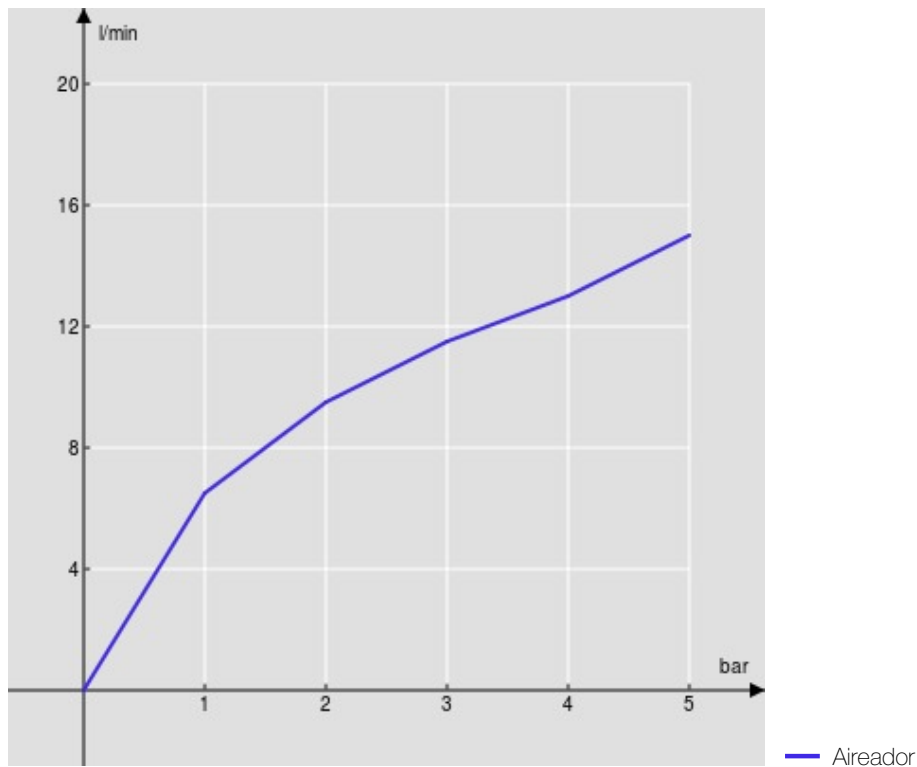

#### ESPECIFICACIONES

Parte externa del monomando de pared caño largo

Velvet black

Aireador anticalcáreo M 24 x 1

Longitud del caño 200 mm

Sin desagüe

Cartucho a doble posición con limitador de caudal 50%

Embalaje: 32 x 16,5 x 7 cm / 0,0037 m<sup>3</sup> / 1,9 kg

DIAGRAMA DE FLUJO: AGUA CALIENTE/FRIA

DIAGRAMA DE FLUJO: AGUA MEZCLADA