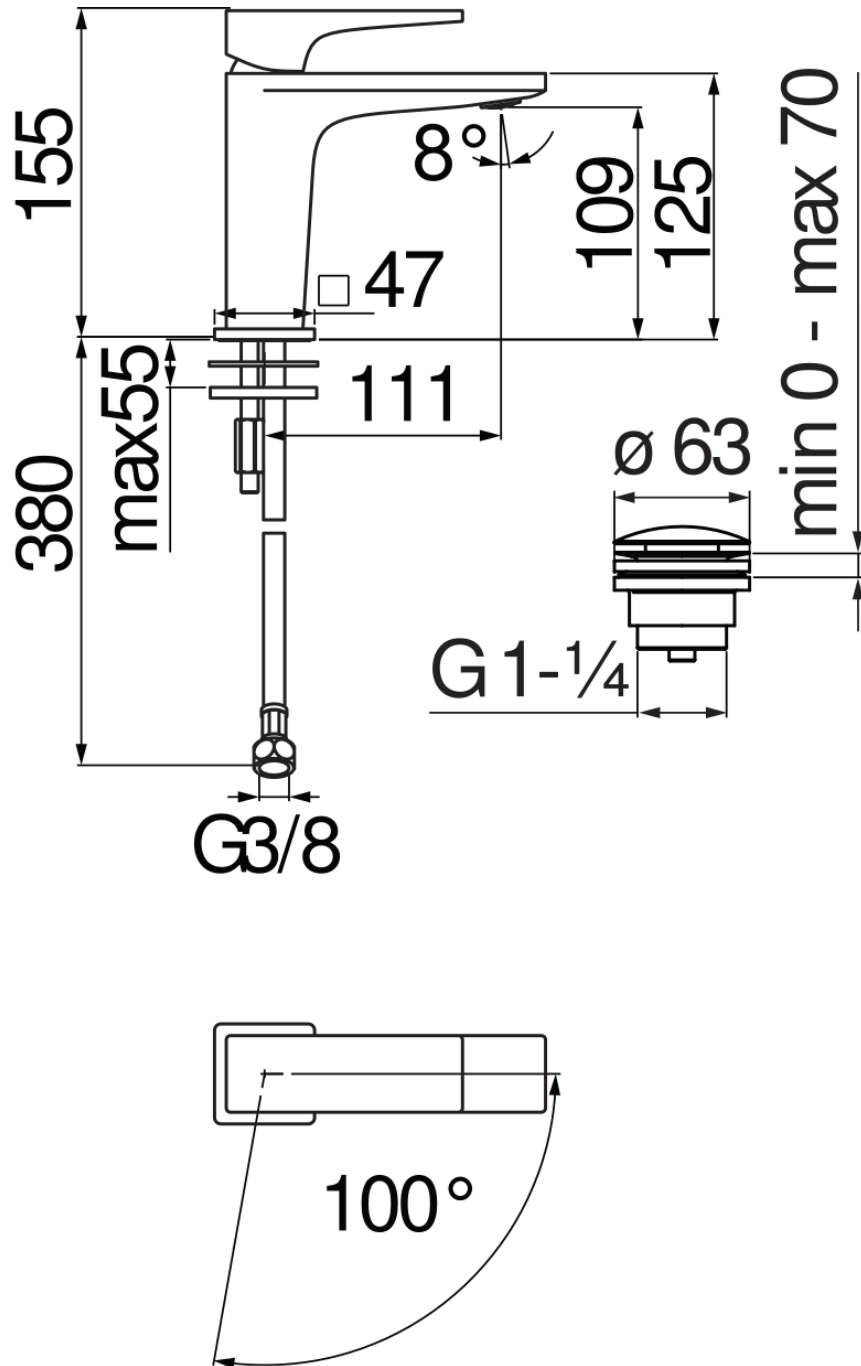

ESPECIFICACIONES

Monomando de ahorro energético  
Chrome  
Aireador anticalcáreo M 24 x 1  
Aireador 5 l/min incluido en el paquete  
Desagüe 1 1/4" push  
Flexibles inox de conexión  $\varnothing$  3/8"  
Limitador de energía con apertura en agua fría  
Cartucho a doble posición con limitador de caudal 50%  
Embalaje: 41,5 x 16 x 7,5 cm / 0,00498 m<sup>3</sup>

CERTIFICACIONES

DIAGRAMA DE FLUJO: AGUA CALIENTE/FRIA

DIAGRAMA DE FLUJO: AGUA MEZCLADA