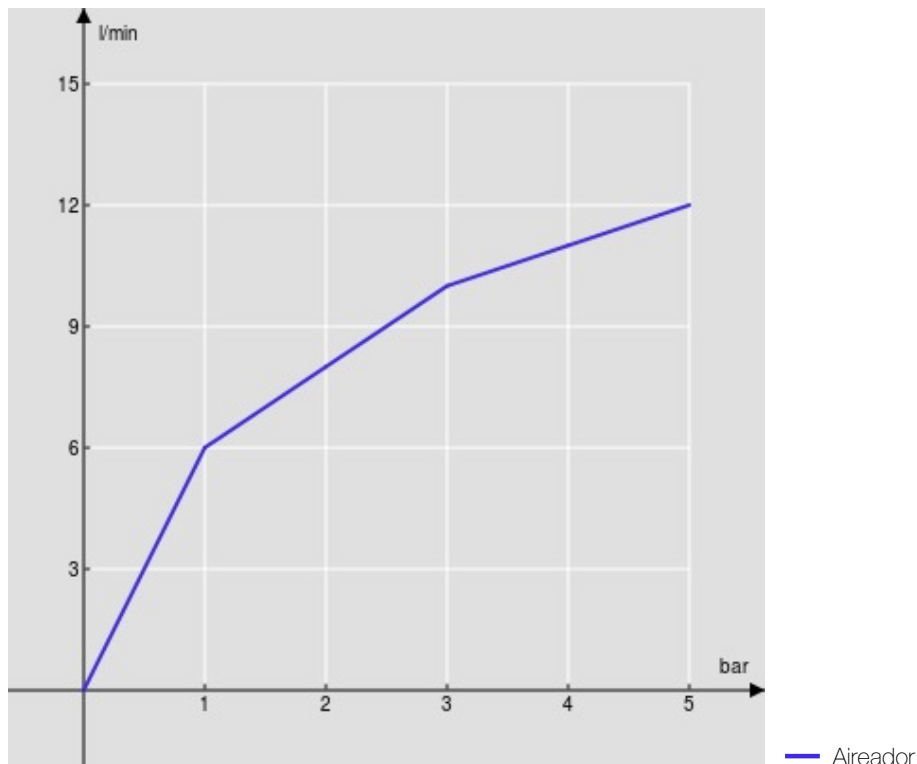

ESPECIFICACIONES

Monomando de ahorro energético  
Chrome  
Aireador anticalcáreo M 24 x 1  
Aireador 5 l/min incluido en el paquete  
Desagüe 1 1/4" push  
Flexibles inox de conexión  $\varnothing$  3/8"  
Limitador de energía con apertura en agua fría  
Cartucho a doble posición con limitador de caudal 50%  
Embalaje: 41,5 x 16 x 7,5 cm / 0,00498 m<sup>3</sup>

CERTIFICACIONES

DIAGRAMA DE FLUJO: AGUA CALIENTE/FRIA

DIAGRAMA DE FLUJO: AGUA MEZCLADA