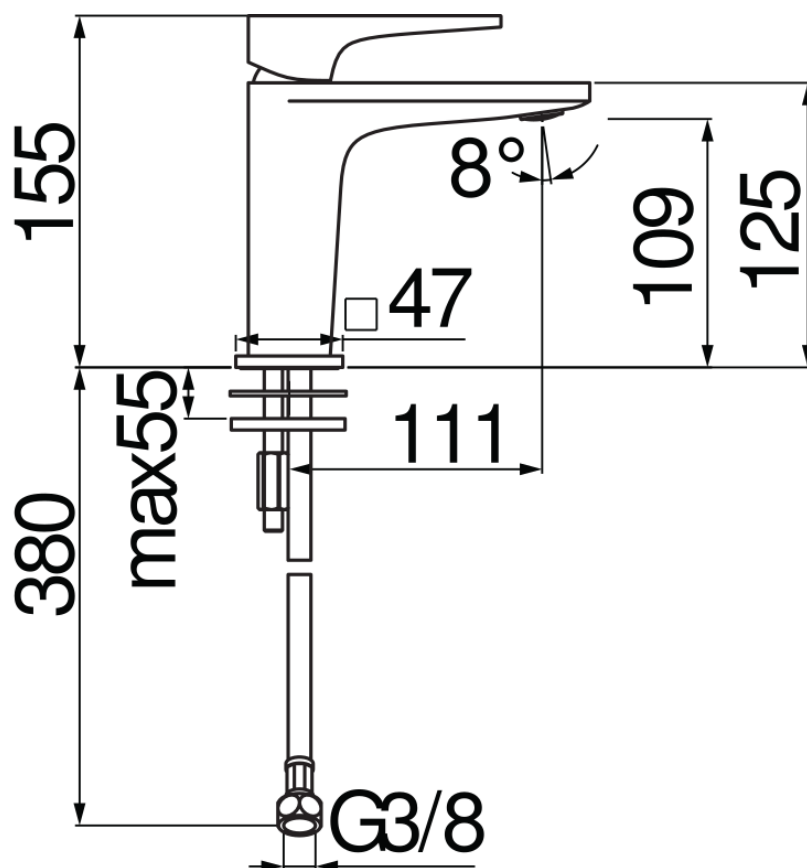

ESPECIFICACIONES

Monomando de ahorro energético
Velvet black
Aireador anticalcáreo M 24 x 1
Aireador 5 l/min incluido en el paquete
Sin desagüe
Flexibles inox de conexión \varnothing 3/8"
Limitador de energía con apertura en agua fría
Cartucho a doble posición con limitador de caudal 50%
Embalaje: 41,5 x 16 x 7,5 cm / 0,00498 m³

CERTIFICACIONES

DIAGRAMA DE FLUJO: AGUA CALIENTE/FRIA

DIAGRAMA DE FLUJO: AGUA MEZCLADA