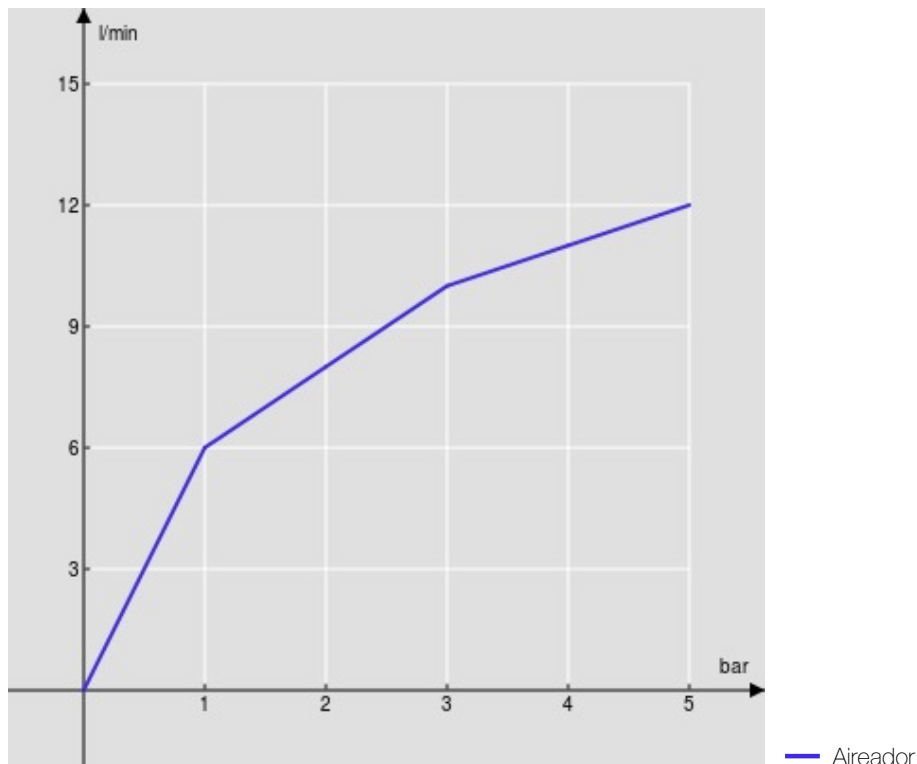

ESPECIFICACIONES

Monomando de ahorro energético
Velvet black
Aireador anticalcáreo M 24 x 1
Aireador 5 l/min incluido en el paquete
Sin desagüe
Flexibles inox de conexión \varnothing 3/8"
Limitador de energía con apertura en agua fría
Cartucho a doble posición con limitador de caudal 50%
Embalaje: 41,5 x 16 x 7,5 cm / 0,00498 m³

CERTIFICACIONES

DIAGRAMA DE FLUJO: AGUA CALIENTE/FRIA

DIAGRAMA DE FLUJO: AGUA MEZCLADA