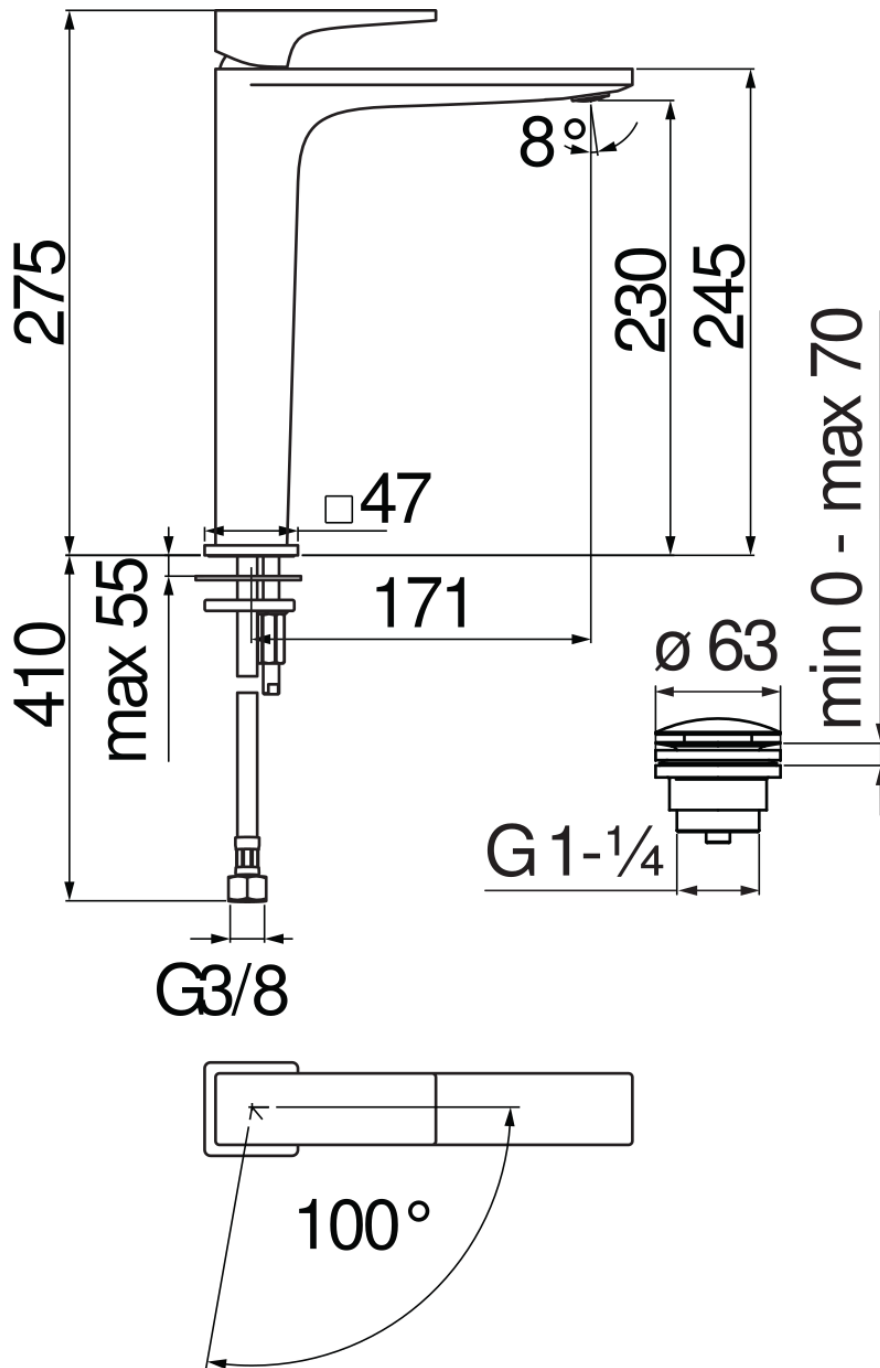

ESPECIFICACIONES

Monomando sobre encimera de ahorro energético
Chrome
Aireador anticalcáreo M 24 x 1
Aireador 5 l/min incluido en el paquete
Desagüe 1 1/4" push
Flexibles inox de conexión \varnothing 3/8"
Limitador de energía con apertura en agua fría
Cartucho a doble posición con limitador de caudal 50%
Embalaje: 56,5 x 29 x 7,1 cm / 0,011633 m³

CERTIFICACIONES

DIAGRAMA DE FLUJO: AGUA CALIENTE/FRIA

DIAGRAMA DE FLUJO: AGUA MEZCLADA