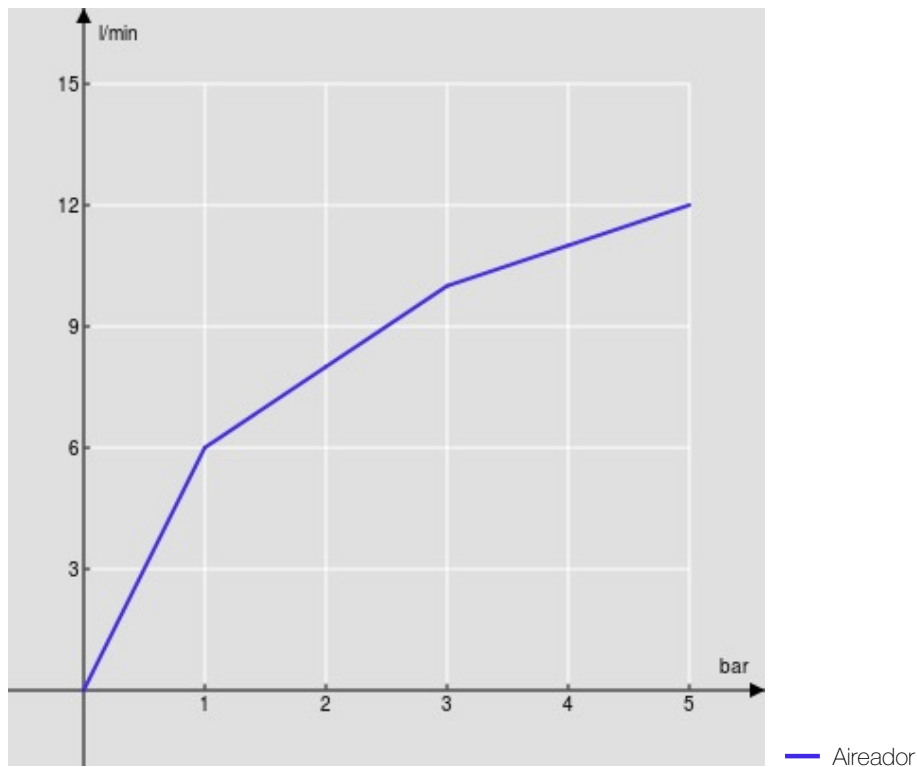

ESPECIFICACIONES

Monomando sobre encimera de ahorro energético
Chrome
Aireador anticalcáreo M 24 x 1
Aireador 5 l/min incluido en el paquete
Desagüe 1 1/4" push
Flexibles inox de conexión \varnothing 3/8"
Limitador de energía con apertura en agua fría
Cartucho a doble posición con limitador de caudal 50%
Embalaje: 56,5 x 29 x 7,1 cm / 0,011633 m³

CERTIFICACIONES

DIAGRAMA DE FLUJO: AGUA CALIENTE/FRIA

DIAGRAMA DE FLUJO: AGUA MEZCLADA