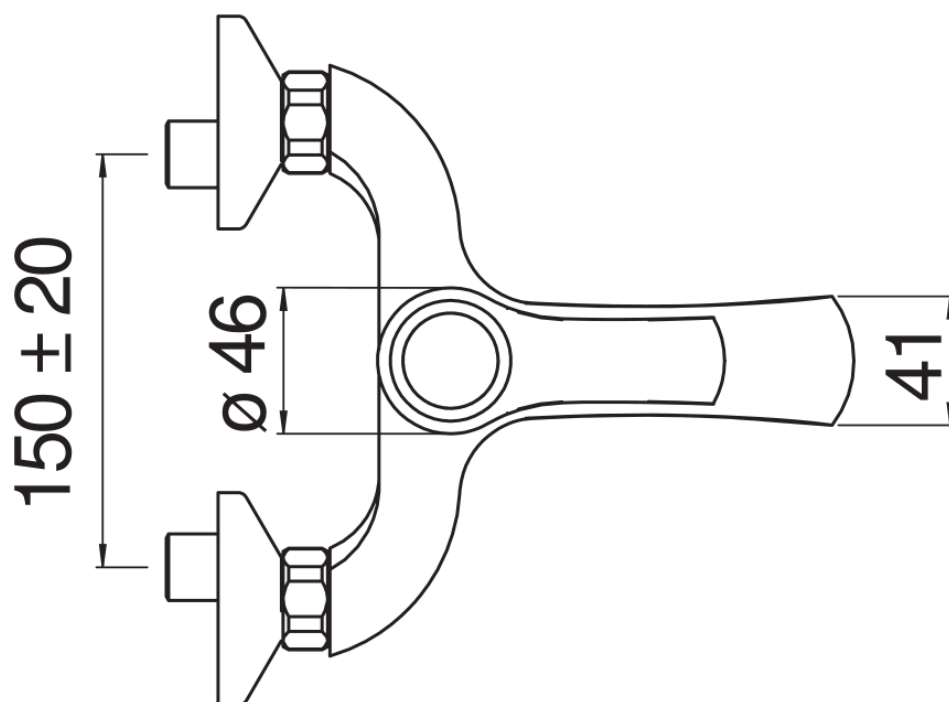

ESPECIFICACIONES

Monomando externo
Chrome
Aireador anticalcáreo M 28 x 1
Desviador con retorno automático
Salida \varnothing 1/2"
Cartucho a doble posición con limitador de caudal 50%
Embalaje: 16,5 x 21,5 x 17,1 cm / 0,00607 m³ / 2,15 kg

CERTIFICACIONES

DIAGRAMA DE FLUJO: AGUA CALIENTE/FRIA

DIAGRAMA DE FLUJO: AGUA MEZCLADA