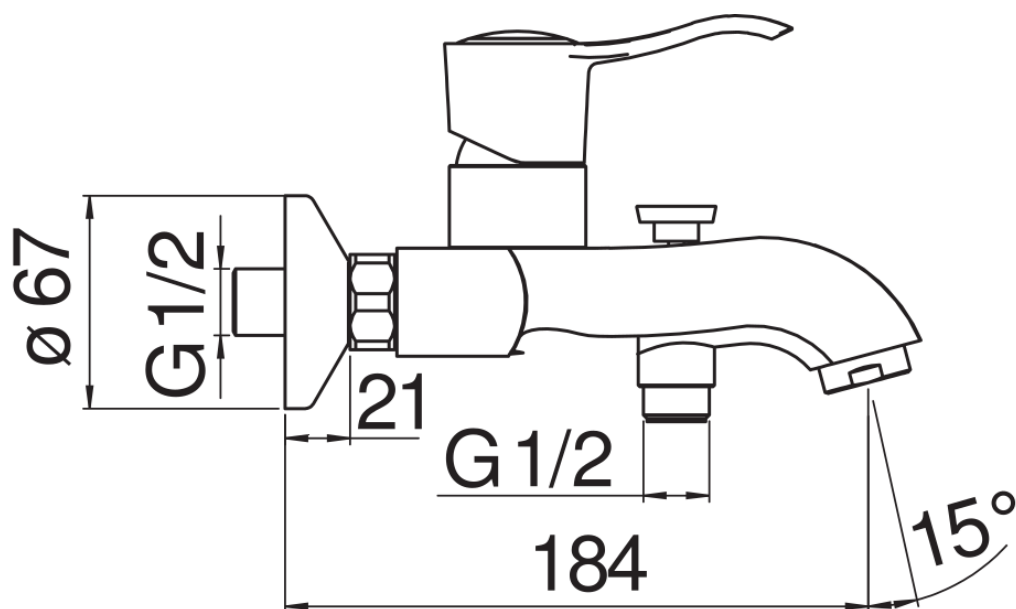

ESPECIFICACIONES

Monomando externo
Chrome
Aireador anticalcáreo M 28 x 1
Desviador con retorno automático
Salida \varnothing 1/2"
Cartucho a doble posición con limitador de caudal 50%
Embalaje: 16,5 x 21,5 x 17,1 cm / 0,00607 m³ / 2,15 kg

CERTIFICACIONES

DIAGRAMA DE FLUJO: AGUA CALIENTE/FRIA

DIAGRAMA DE FLUJO: AGUA MEZCLADA