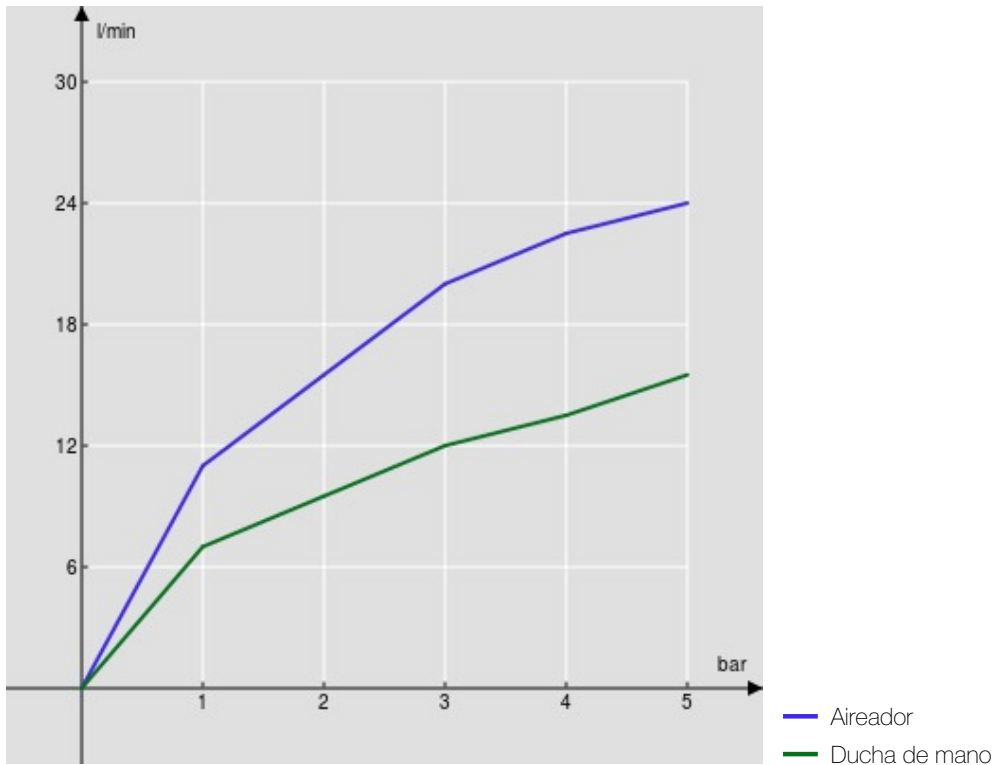

ESPECIFICACIONES

Monomando externo
Chrome
Aireador anticalcáreo M 28 x 1
Desviador con retorno automático
Salida \varnothing 1/2"
Cartucho a doble posición con limitador de caudal 50%
Embalaje: 16,5 x 21,5 x 17,1 cm / 0,00607 m³ / 2,15 kg

CERTIFICACIONES

DIAGRAMA DE FLUJO: AGUA CALIENTE/FRIA

DIAGRAMA DE FLUJO: AGUA MEZCLADA