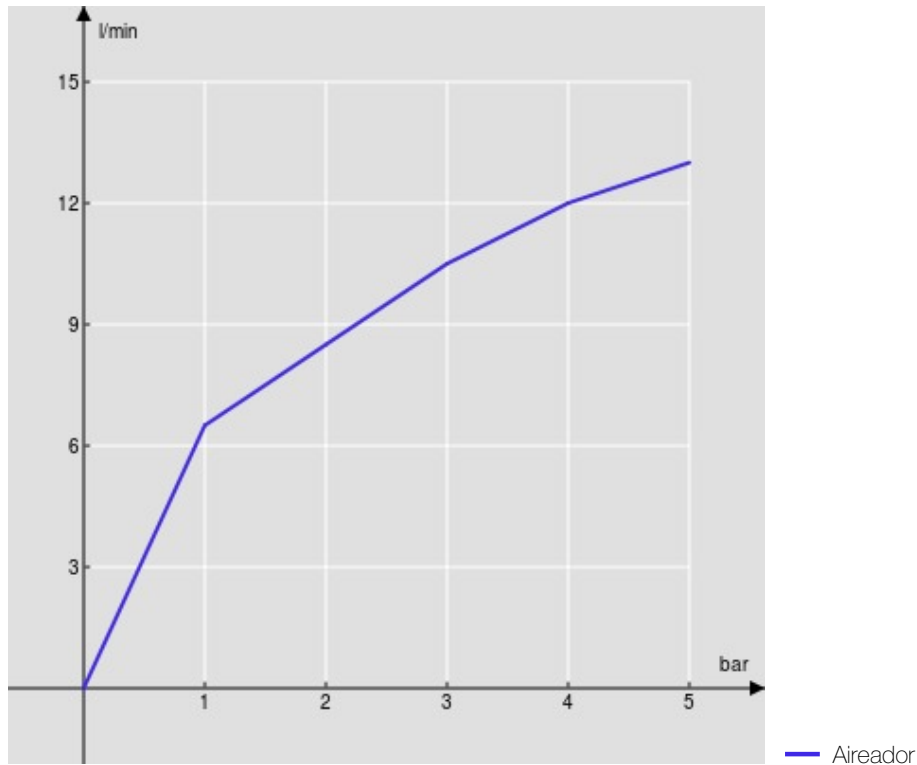

ESPECIFICACIONES

Monomando  
Inox  
Caño giratorio 360°  
Aireador anticalcáreo M 18 x 1  
Flexibles inox de conexión ø 3/8"  
Cartucho a doble posición con limitador de caudal 50%  
Embalaje: 56,5 x 29 x 7,1 cm / 0,01163 m<sup>3</sup> / 1,97 kg

CERTIFICACIONES

DIAGRAMA DE FLUJO: AGUA CALIENTE/FRIA

DIAGRAMA DE FLUJO: AGUA MEZCLADA