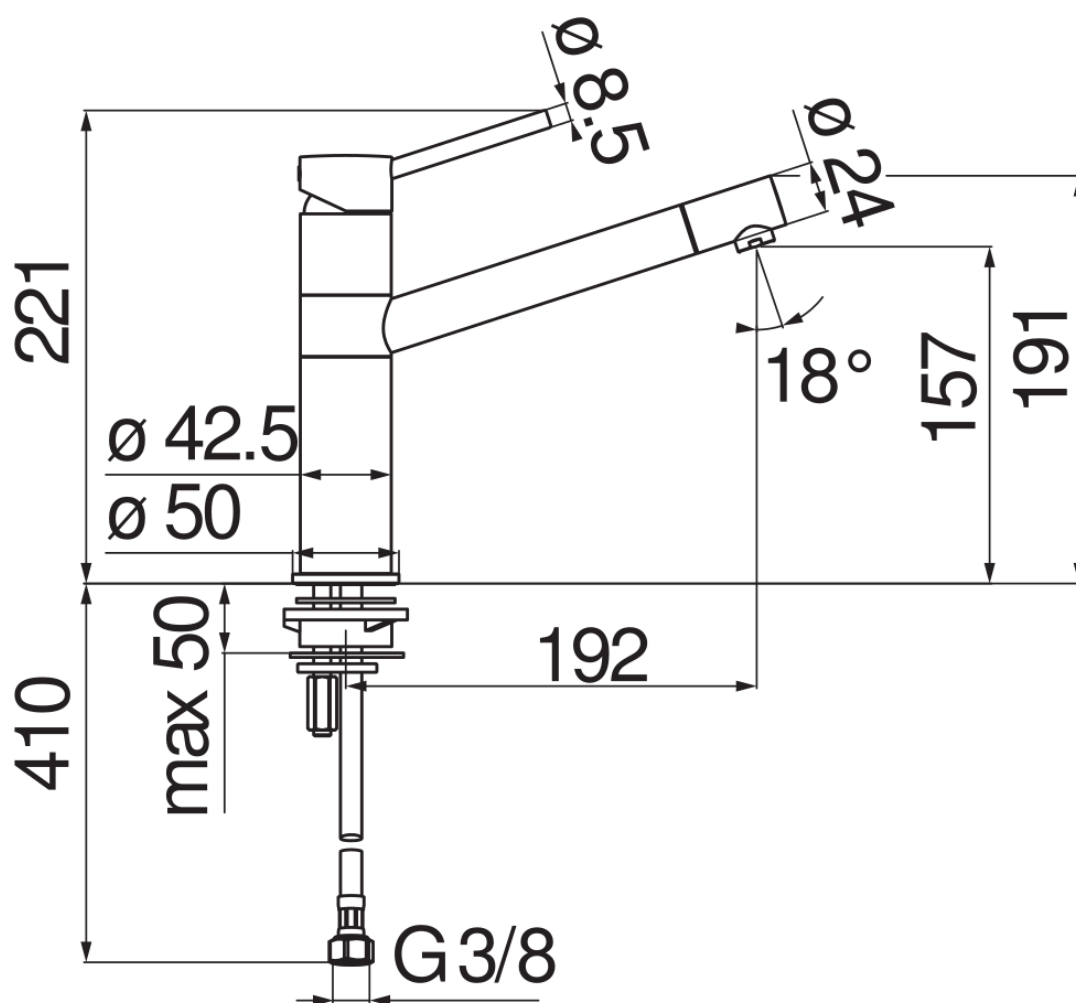

ESPECIFICACIONES

Monomando  
Inox  
Caño giratorio 360°  
Aireador anticalcáreo M 18 x 1  
Flexibles inox de conexión ø 3/8"  
Cartucho a doble posición con limitador de caudal 50%  
Embalaje: 56,5 x 29 x 7,1 cm / 0,01163 m<sup>3</sup> / 1,97 kg

CERTIFICACIONES

DIAGRAMA DE FLUJO: AGUA CALIENTE/FRIA

DIAGRAMA DE FLUJO: AGUA MEZCLADA